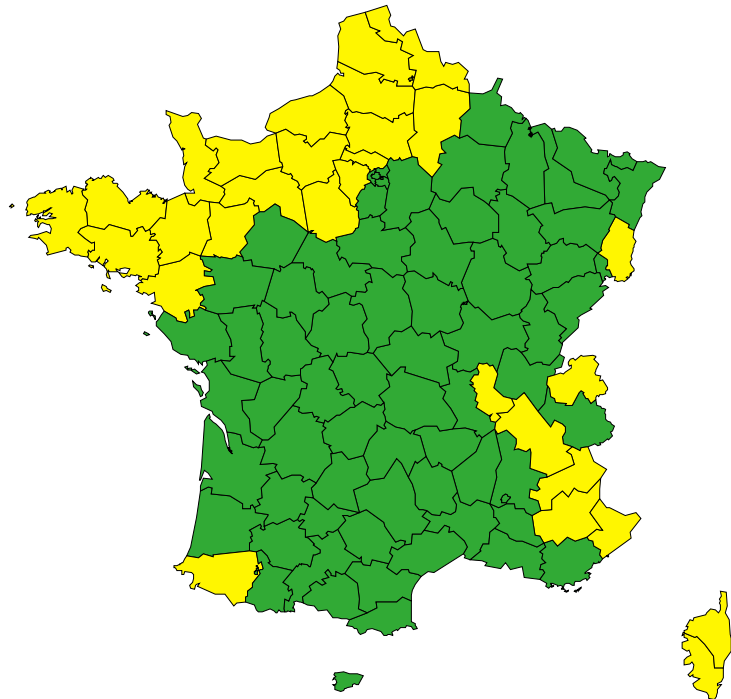

Aujourd'hui jeudi 23 janvier 2025

Vigilance météorologique et crues

Émise le jeudi 23 janvier 2025 à 16h01

Aujourd'hui : jeudi 23 janvier

19 départements en Jaune

► Définition des couleurs de la Vigilance

Vigilance météorologique et crues

Émise le jeudi 23 janvier 2025 à 16h01

Demain : vendredi 24 janvier

29 départements en Jaune

► Définition des couleurs de la Vigilance