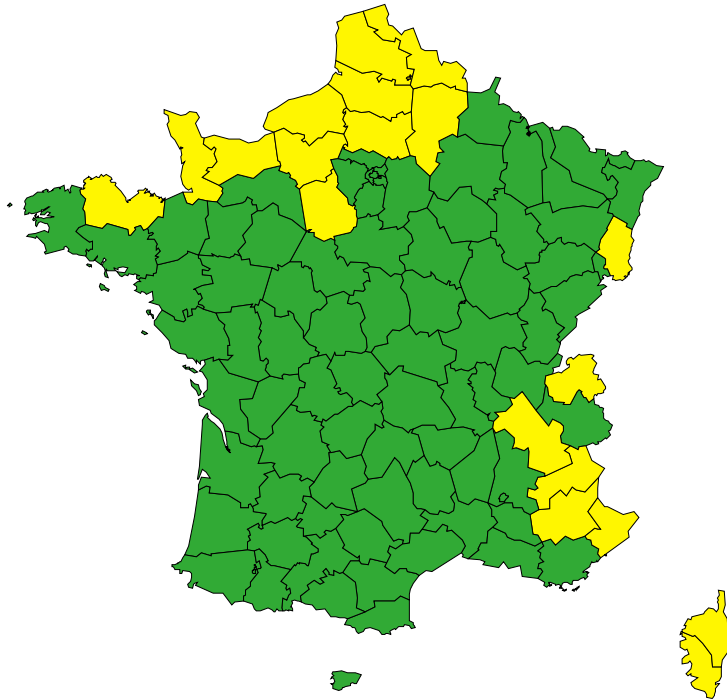

Aujourd'hui jeudi 23 janvier 2025

Vigilance météorologique et crues

Émise le jeudi 23 janvier 2025 à 16h01

Aujourd'hui : jeudi 23 janvier

19 départements en Jaune

► Définition des couleurs de la Vigilance

Vigilance météorologique et crues

Émise le jeudi 23 janvier 2025 à 16h01

Demain : vendredi 24 janvier

29 départements en Jaune

► Définition des couleurs de la Vigilance