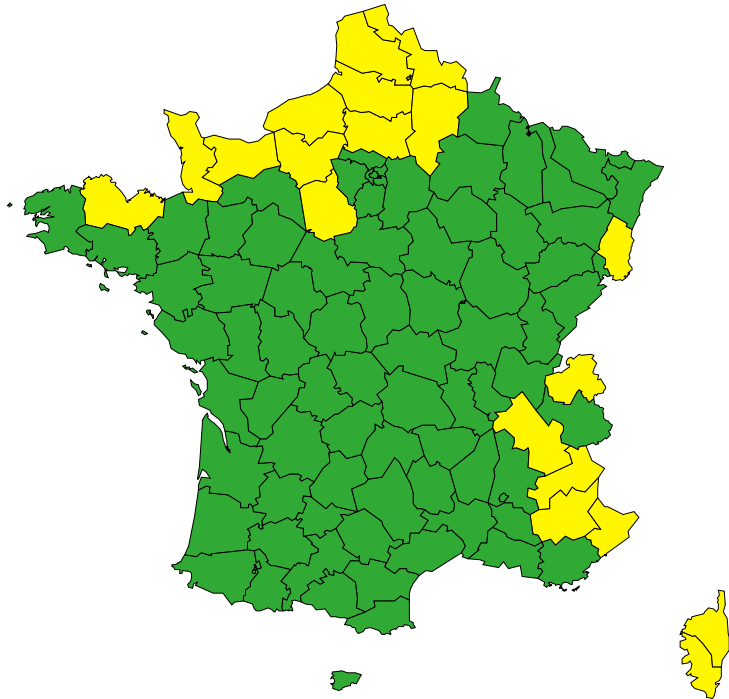

## Vigilance météorologique et crues

Émise le jeudi 23 janvier 2025 à 16h18

Aujourd'hui : jeudi 23 janvier

19 départements en Jaune

► Définition des couleurs de la Vigilance

# Vigilance météorologique et crues

Émise le jeudi 23 janvier 2025 à 16h18

Demain : vendredi 24 janvier

32 départements en Jaune

► Définition des couleurs de la Vigilance