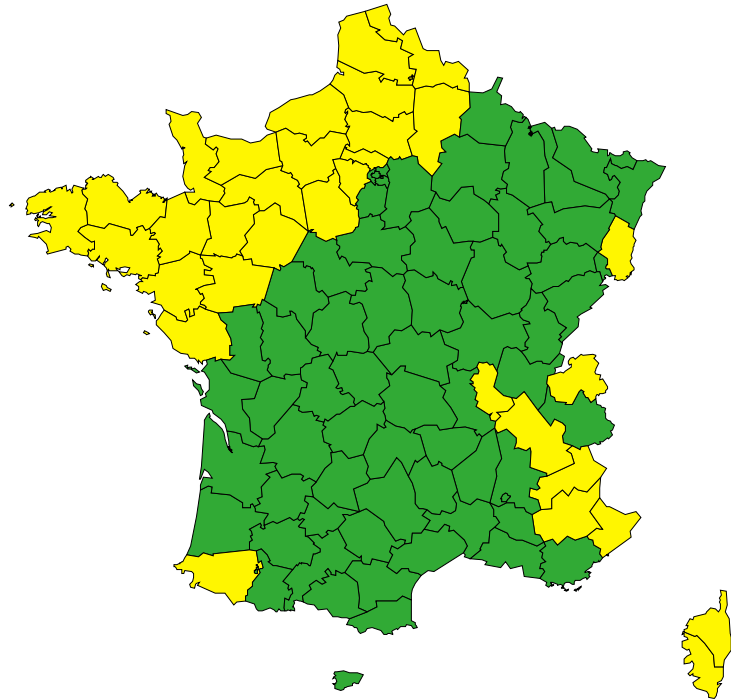

## Vigilance météorologique et crues

Émise le jeudi 23 janvier 2025 à 16h18

Aujourd'hui : jeudi 23 janvier

19 départements en Jaune

► Définition des couleurs de la Vigilance

# Vigilance météorologique et crues

Émise le jeudi 23 janvier 2025 à 16h18

Demain : vendredi 24 janvier

32 départements en Jaune

► Définition des couleurs de la Vigilance