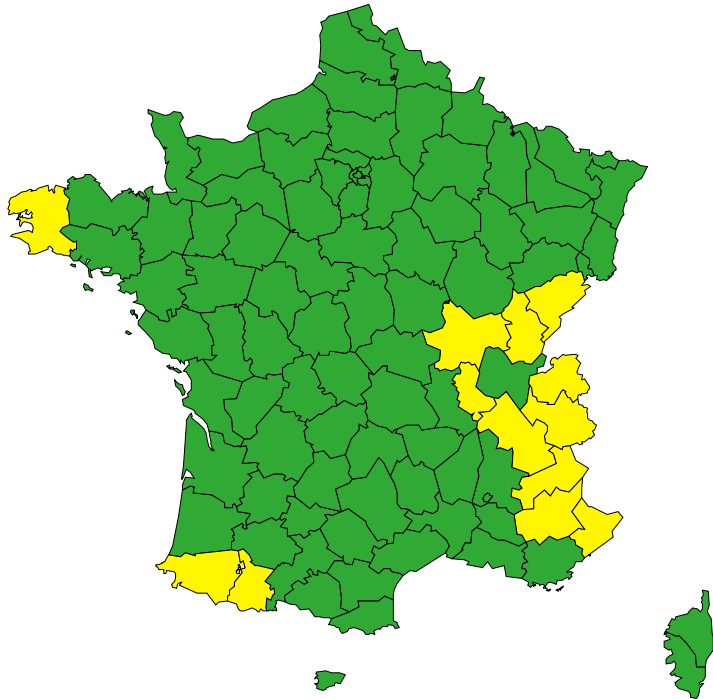

Vigilance météorologique et crues

Émise le vendredi 28 novembre 2025 à 06h00

Aujourd'hui : vendredi 28 novembre

12 départements en Jaune

► Définition des couleurs de la Vigilance

Vigilance météorologique et crues

Émise le vendredi 28 novembre 2025 à 06h00

Demain : samedi 29 novembre

13 départements en Jaune

► Définition des couleurs de la Vigilance