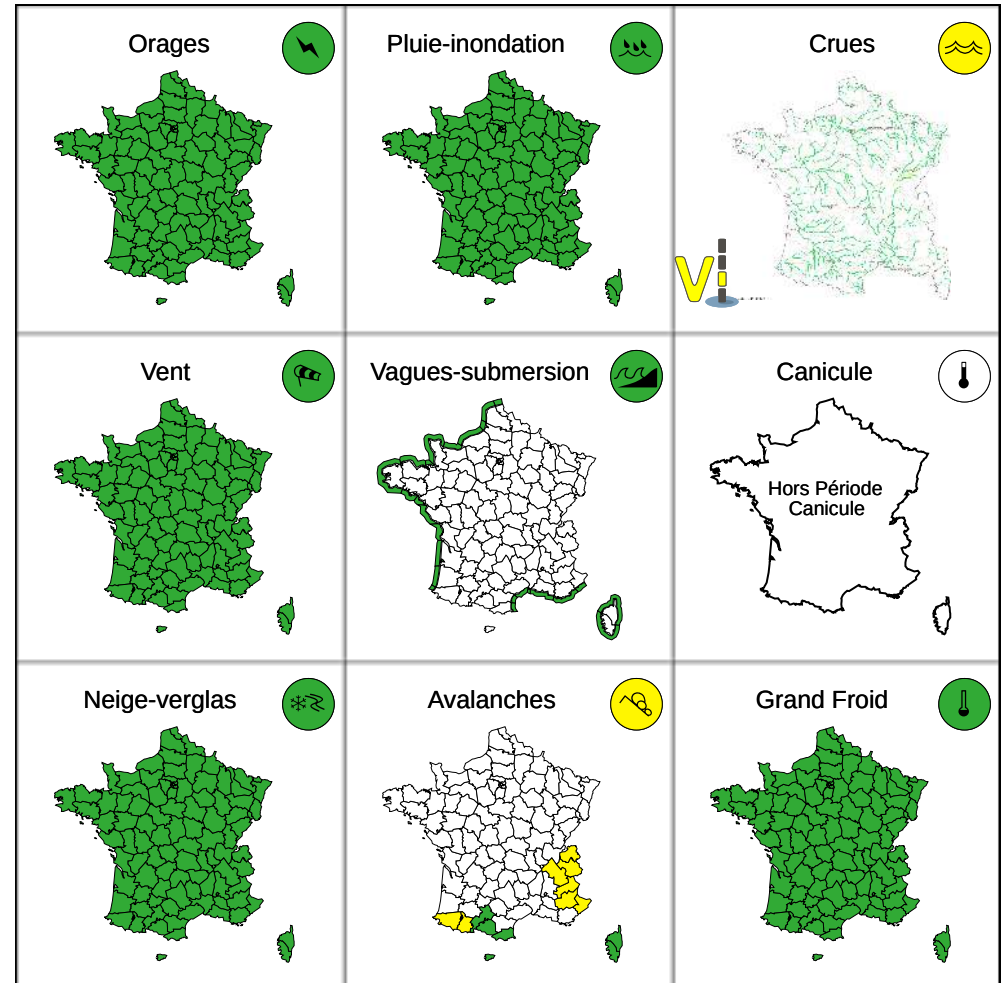

Vigilance météorologique et crues

Émise le vendredi 28 novembre 2025 à 06h00

Aujourd'hui : vendredi 28 novembre

12 départements en Jaune

► Définition des couleurs de la Vigilance

Vigilance météorologique et crues

Émise le vendredi 28 novembre 2025 à 06h00

Demain : samedi 29 novembre

13 départements en Jaune

► Définition des couleurs de la Vigilance