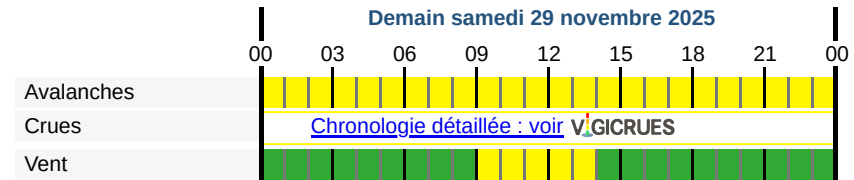

Vigilance météorologique et crues

Émise le vendredi 28 novembre 2025 à 06h00

Aujourd'hui : vendredi 28 novembre

12 départements en Jaune

► Définition des couleurs de la Vigilance

Vigilance météorologique et crues

Émise le vendredi 28 novembre 2025 à 06h00

Demain : samedi 29 novembre

13 départements en Jaune

► Définition des couleurs de la Vigilance