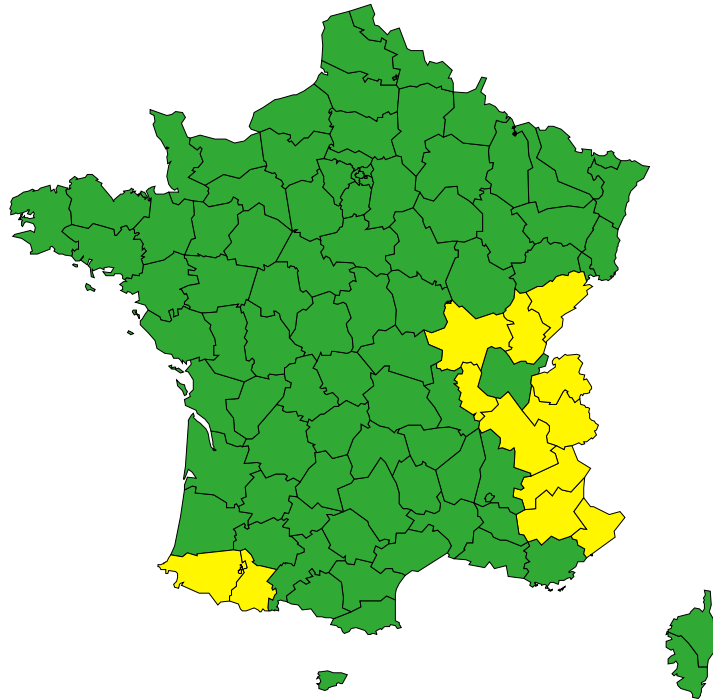

Vigilance météorologique et crues

Émise le vendredi 28 novembre 2025 à 06h00

Aujourd'hui : vendredi 28 novembre

12 départements en Jaune

► Définition des couleurs de la Vigilance

Vigilance météorologique et crues

Émise le vendredi 28 novembre 2025 à 06h00

Demain : samedi 29 novembre

13 départements en Jaune

► Définition des couleurs de la Vigilance