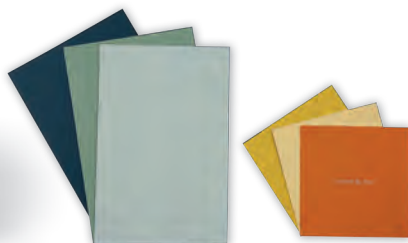

COLLECTION ARGILE TERRE

LE COFFRET

**128 teintes inspirées de l'infinie
richesse des couleurs de terres,
de sables et de roches**

Permet de visualiser chaque teinte
individuellement et de réaliser des
harmonies aux couleurs de terre.

Il comprend :

- le nuancier dépliant.
- 128 cartes postales de nuances
  Argile Terre (10 x 15 cm).

P.U. **61,00 €**

CARTE DE NUANCE

184 teintes, à l'unité

Permet de constituer des harmonies
de teintes.

- Carte postale de nuance Argile Terre
  (15 x 10 cm) avec ses références.
- Carte de nuance Argile Végétal
  (8 x 8 cm) avec ses références.

P.U. **1,00 €**