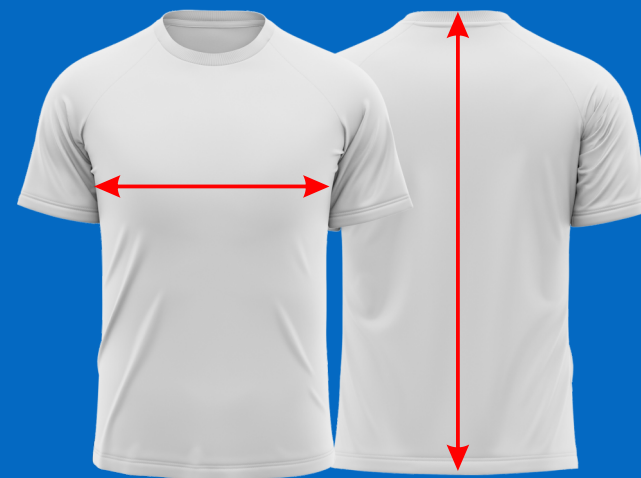

besten

TABLA DE MEDIDAS BALONCESTO

besten

CAMISETA BALONCESTO MASCULINA

TALLA	ANCHO	LARGO
4	41-43	55-59
6	43-45	57-61
8	45-47	60-64
10	47-49	62-66
12	49-51	65-69
14	51-53	67-71
16	53-55	70-74
XS	55-57	72-76
S	57-59	75-79
M	59-61	77-81
L	61-63	80-84
XL	63-65	82-86
2XL	65-67	85-89
3XL	67-69	87-91

CALZONA BALONCESTO MASCULINA

TALLA	CINTURA	LARGO
4	24-26	40-44
6	26-28	42-46
8	27-29	44-48
10	28-30	46-50
12	30-32	48-52
14	31-33	50-54
16	32-34	52-56
XS	34-36	54-58
S	35-37	56-60
M	36-38	58-62
L	38-40	60-64
XL	39-41	62-66
2XL	40-42	64-68
3XL	42-44	66-70

CUBRE UNISEX

TALLA	ANCHO	LARGO
4	34-36	58-62
6	37-39	60-64
8	39-41	62-66
10	41-43	64-68
12	44-46	66-70
14	46-48	68-72
16	48-50	70-74
XS	51-53	72-76
S	53-55	74-78
M	55-57	76-80
L	58-60	78-82
XL	60-62	80-84
2XL	62-64	82-86
3XL	65-67	84-88