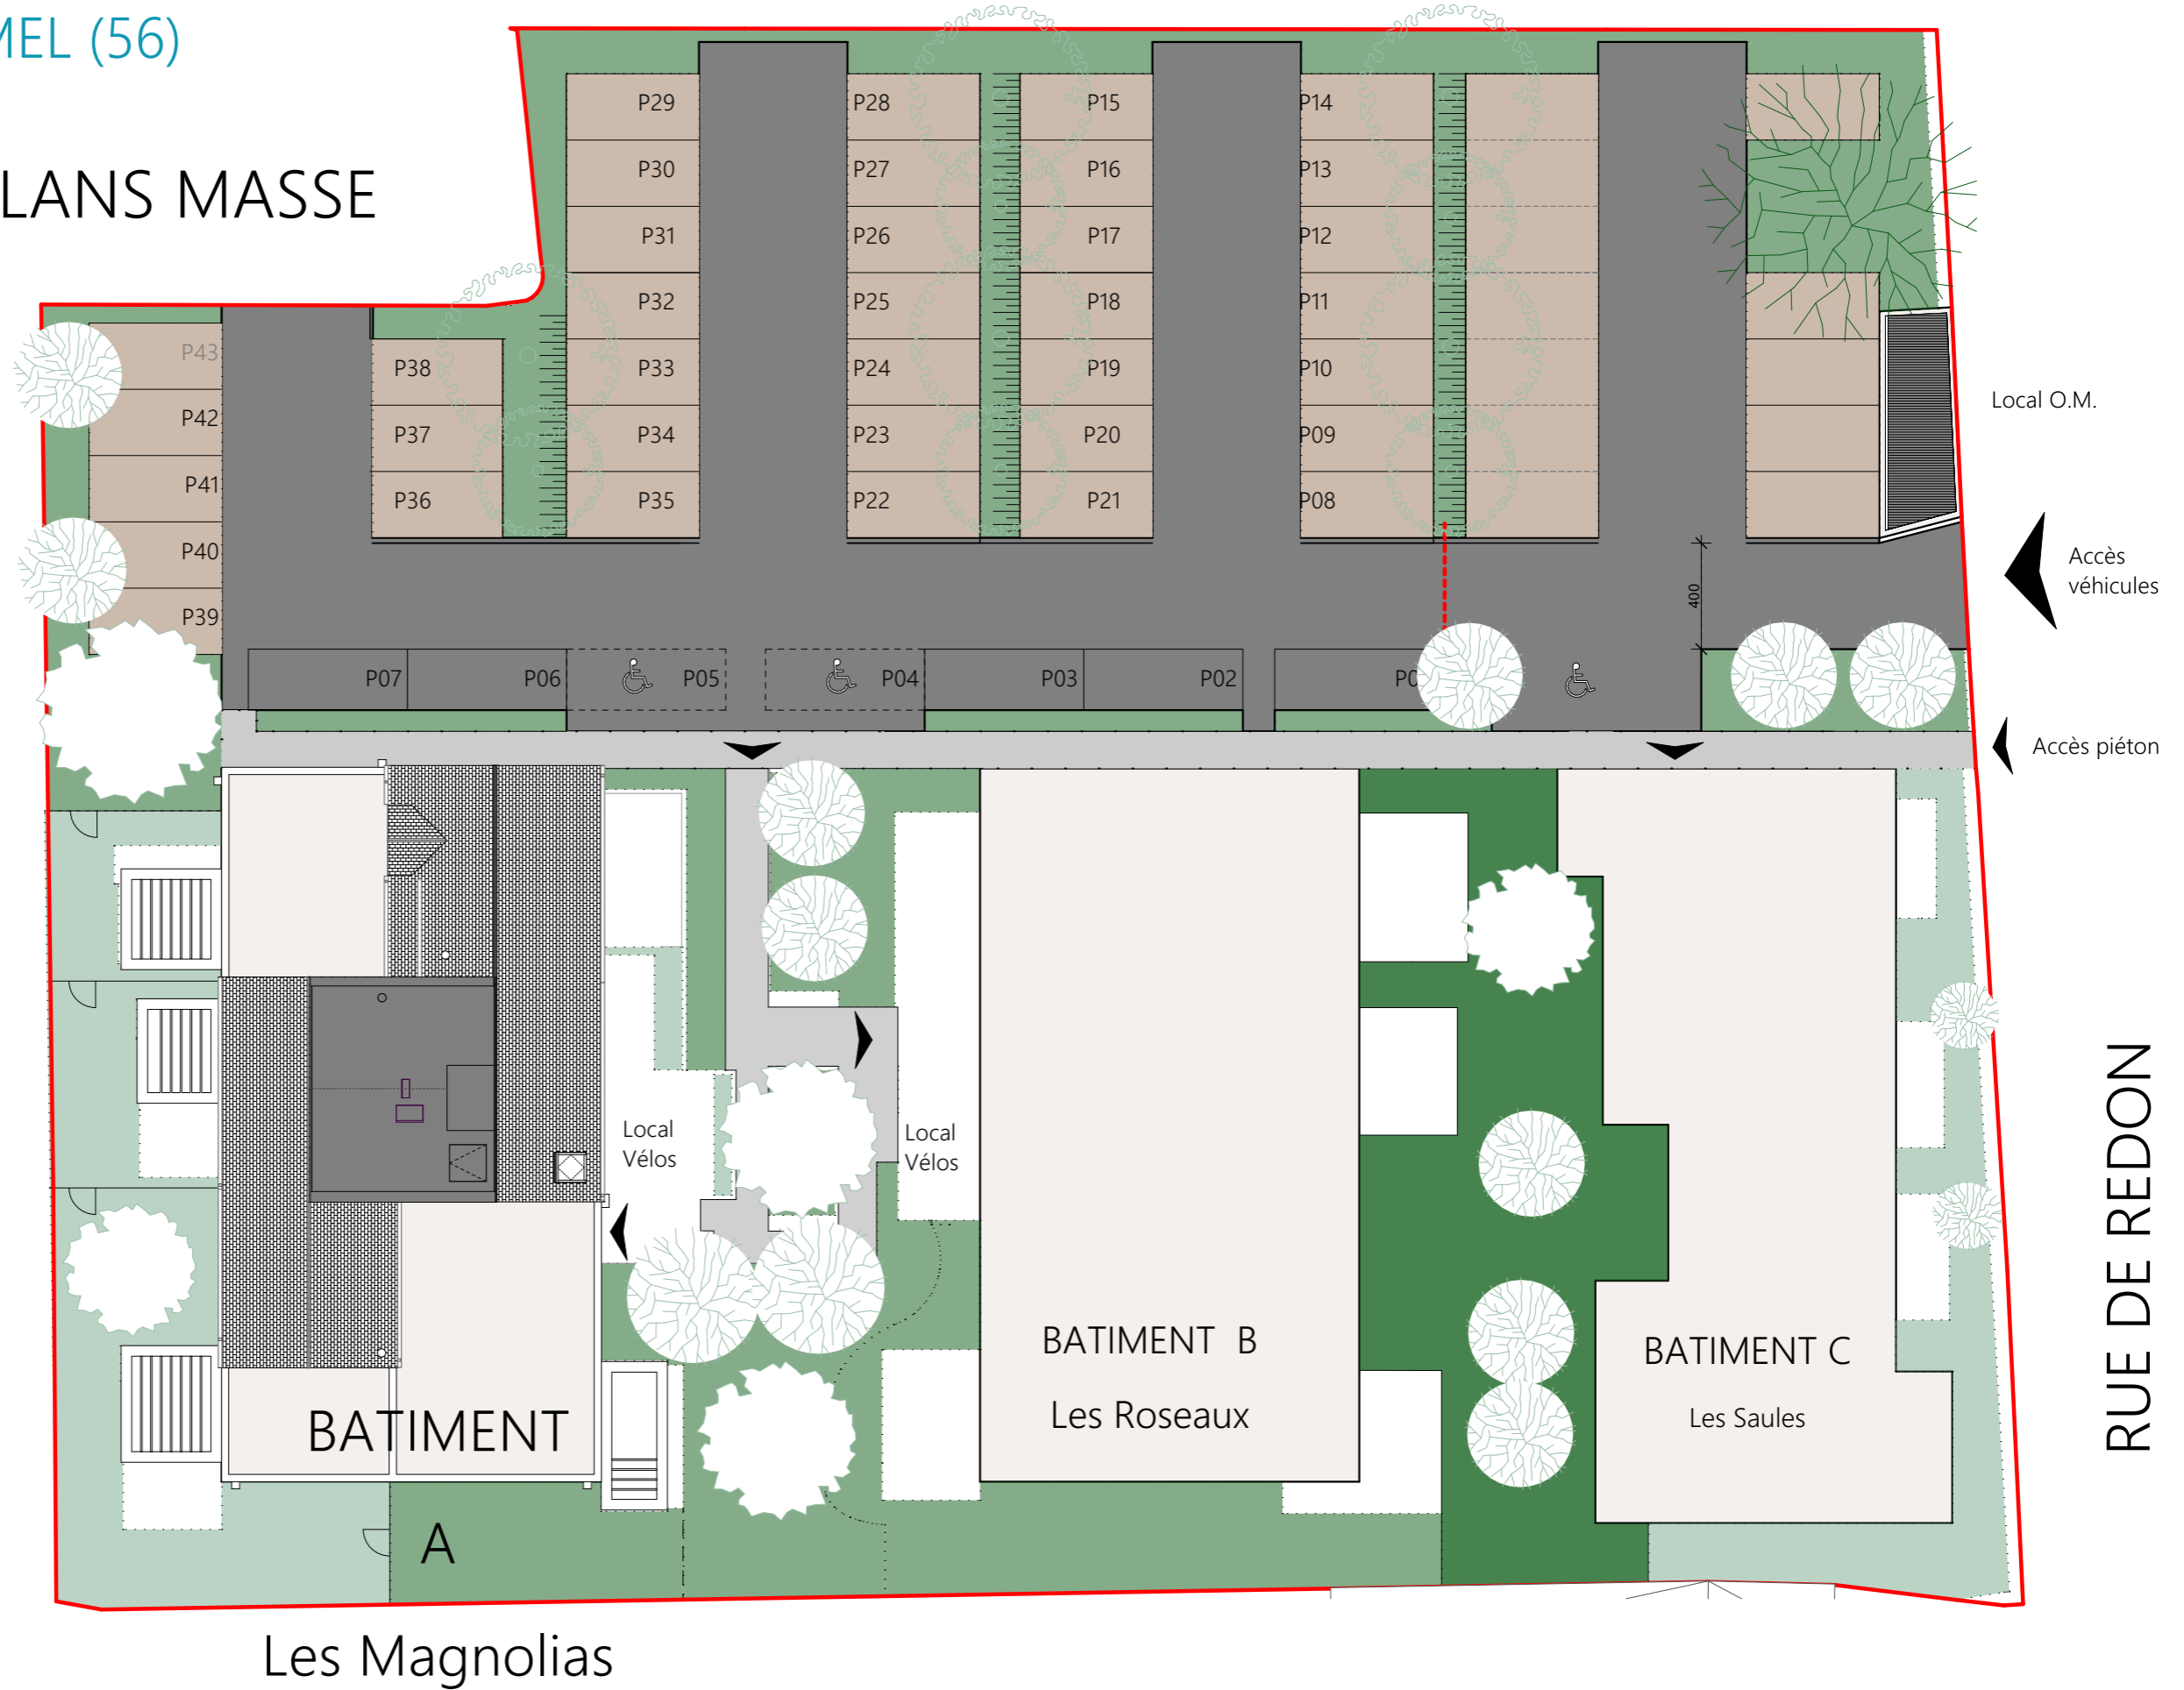

# Résidence "O NATURA"

PLOERMEL (56)

## BATIMENT A - PLANS MASSE

## BATIMENT B - PLANS MASSE

13/10/2022

Echelle : 1/250

RUE DE REDON

Les Roseaux