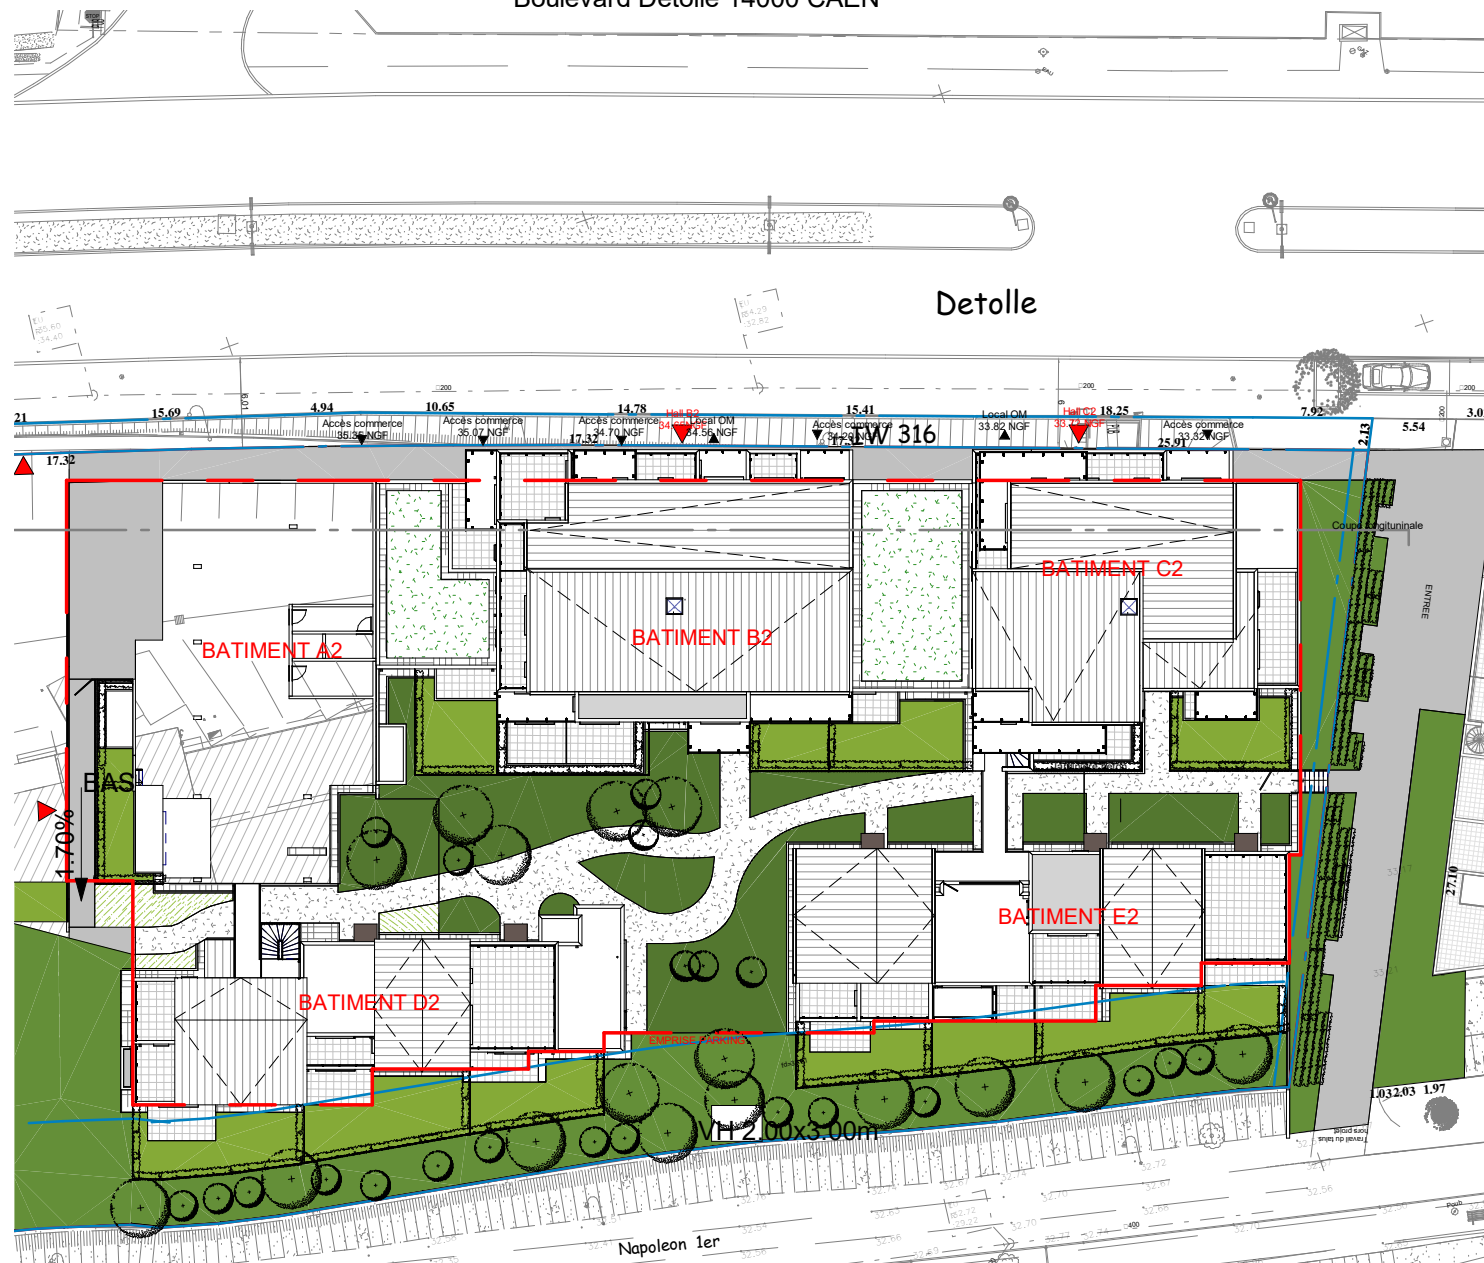

COURS LAVALETTE
Boulevard Detolle 14000 CAEN

ARKADEA
41 rue Camille Des Moulins
92 130 Issy-Les-Moulineaux
tél: 01 41 57 82 42

ICADE PROMOTION
Immeuble Urban Quartz
Bâtiment 2
24, Rue de l'alma - CS 46929
35069 RENNES CEDEX

BATIMENTS A2 / B2 / C2 / D2/ E2
Plan de masse - 1/500°

Pour l'Acquéreur :

Pour ICADE PROMOTION

09 NOVEMBRE 2021

Indice D