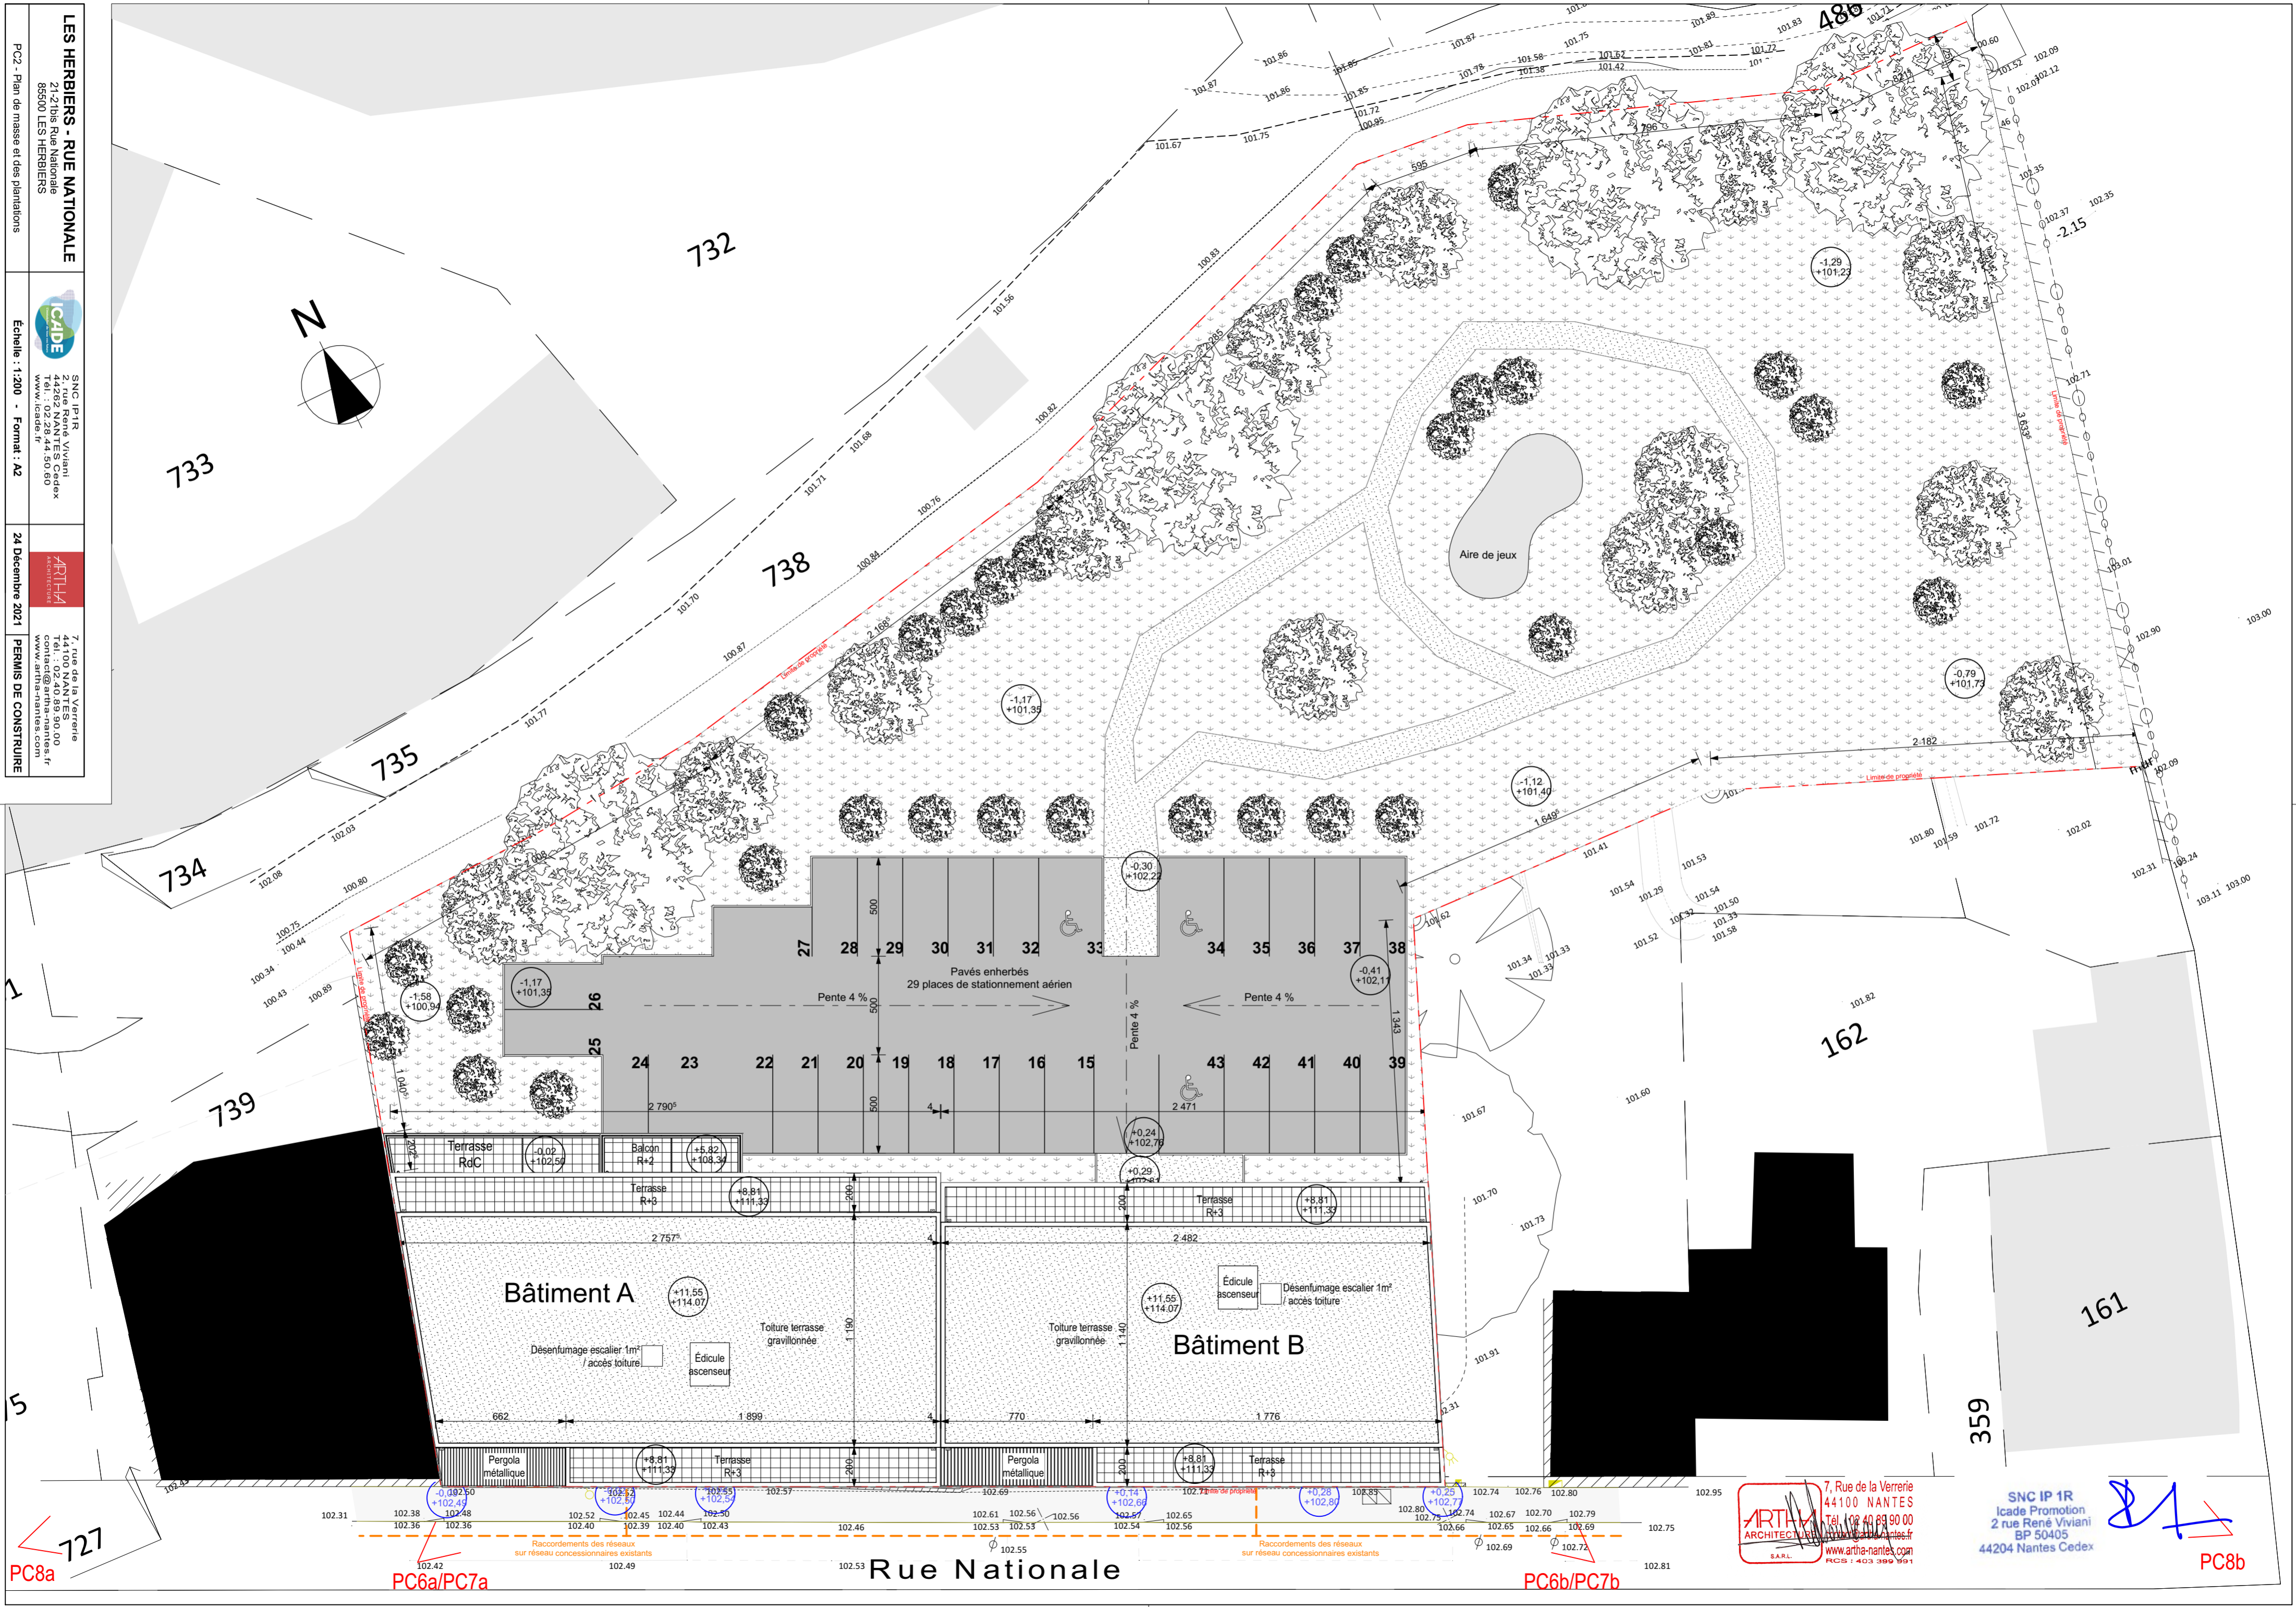

PC2 - Plan de masse et des plantations
 Echelle : 1:200 - Format : A2
 24 Décembre 2011
 PERMIS DE CONSTRUIRE

PC8a

PC6a/PC7a

Rue Nationale

PC6b/PC7b

PC8b

7, Rue de la Verrerie
 44100 NANTES
 Tél. : 02 40 89 90 00
 www.artna-nantes.com
 RCS : 403 399 991