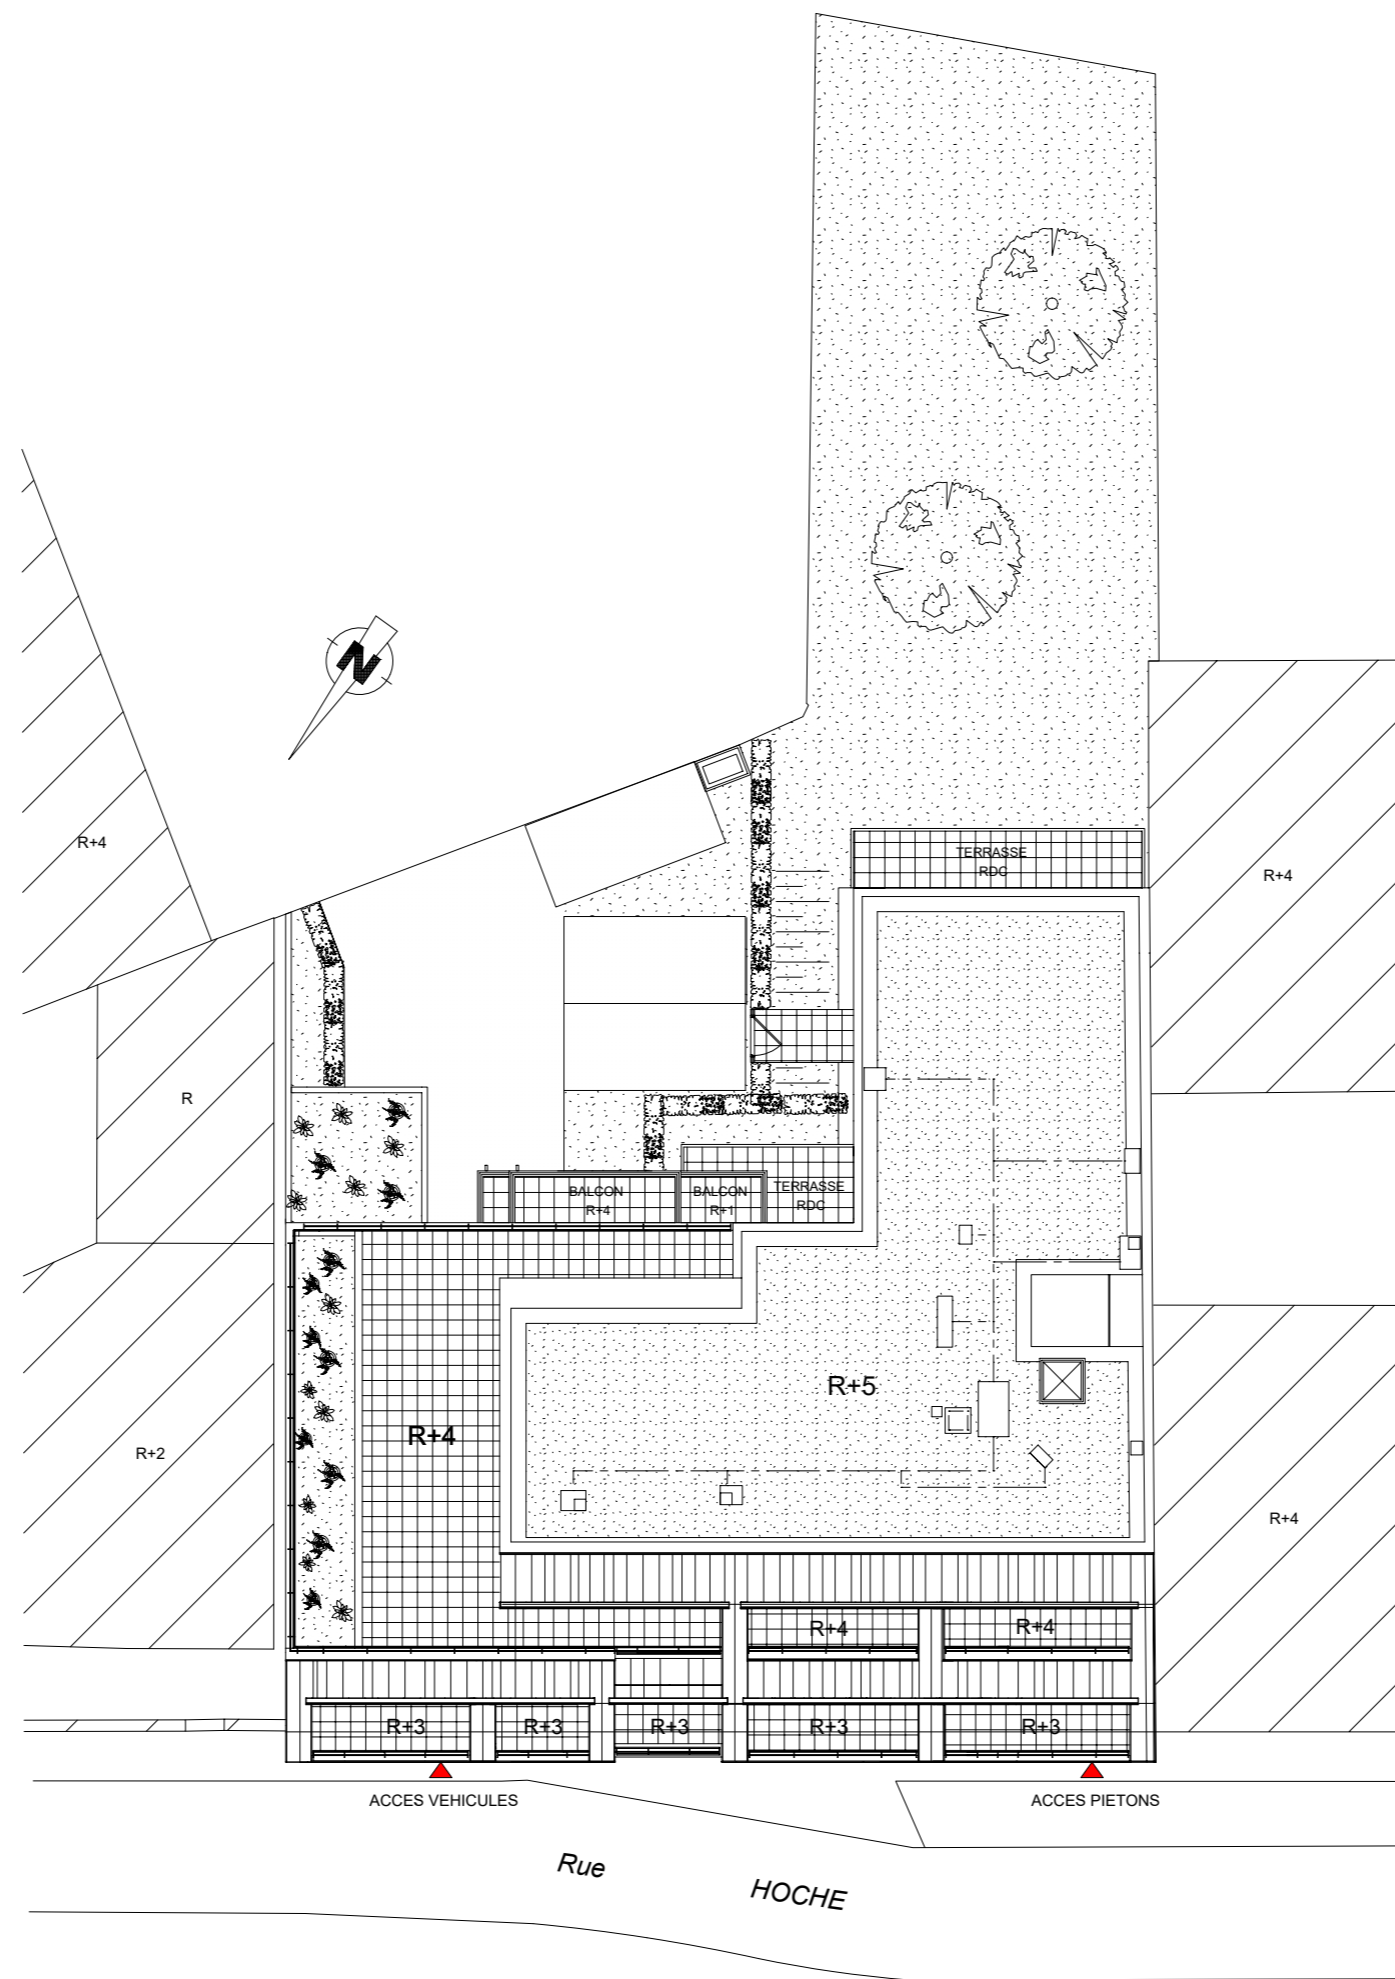

29 HOCHE

29 rue Hoche
92 130 ISSY LES MOULINEAUX

27 Rue Camille Desmoulins
92 445 ISSY LES MOULINEAUX
Tél : 01 41 57 70 00

PLAN MASSE

NB :
Le présent document exprime la figure et les dispositions générales du projet.
Des variations peuvent intervenir en fonction des contraintes techniques et/ou réglementaires de la réalisation, tant en ce qui concerne les dimensions libres que l'équipement. Les retombées de poutres, faux-plafonds, soffites, canalisations, ne sont pas tous figurés et peuvent être modifiés pour des raisons techniques.
Les éventuelles plantations dans les jardins privatifs ou espaces communs ne sont pas contractuelles.