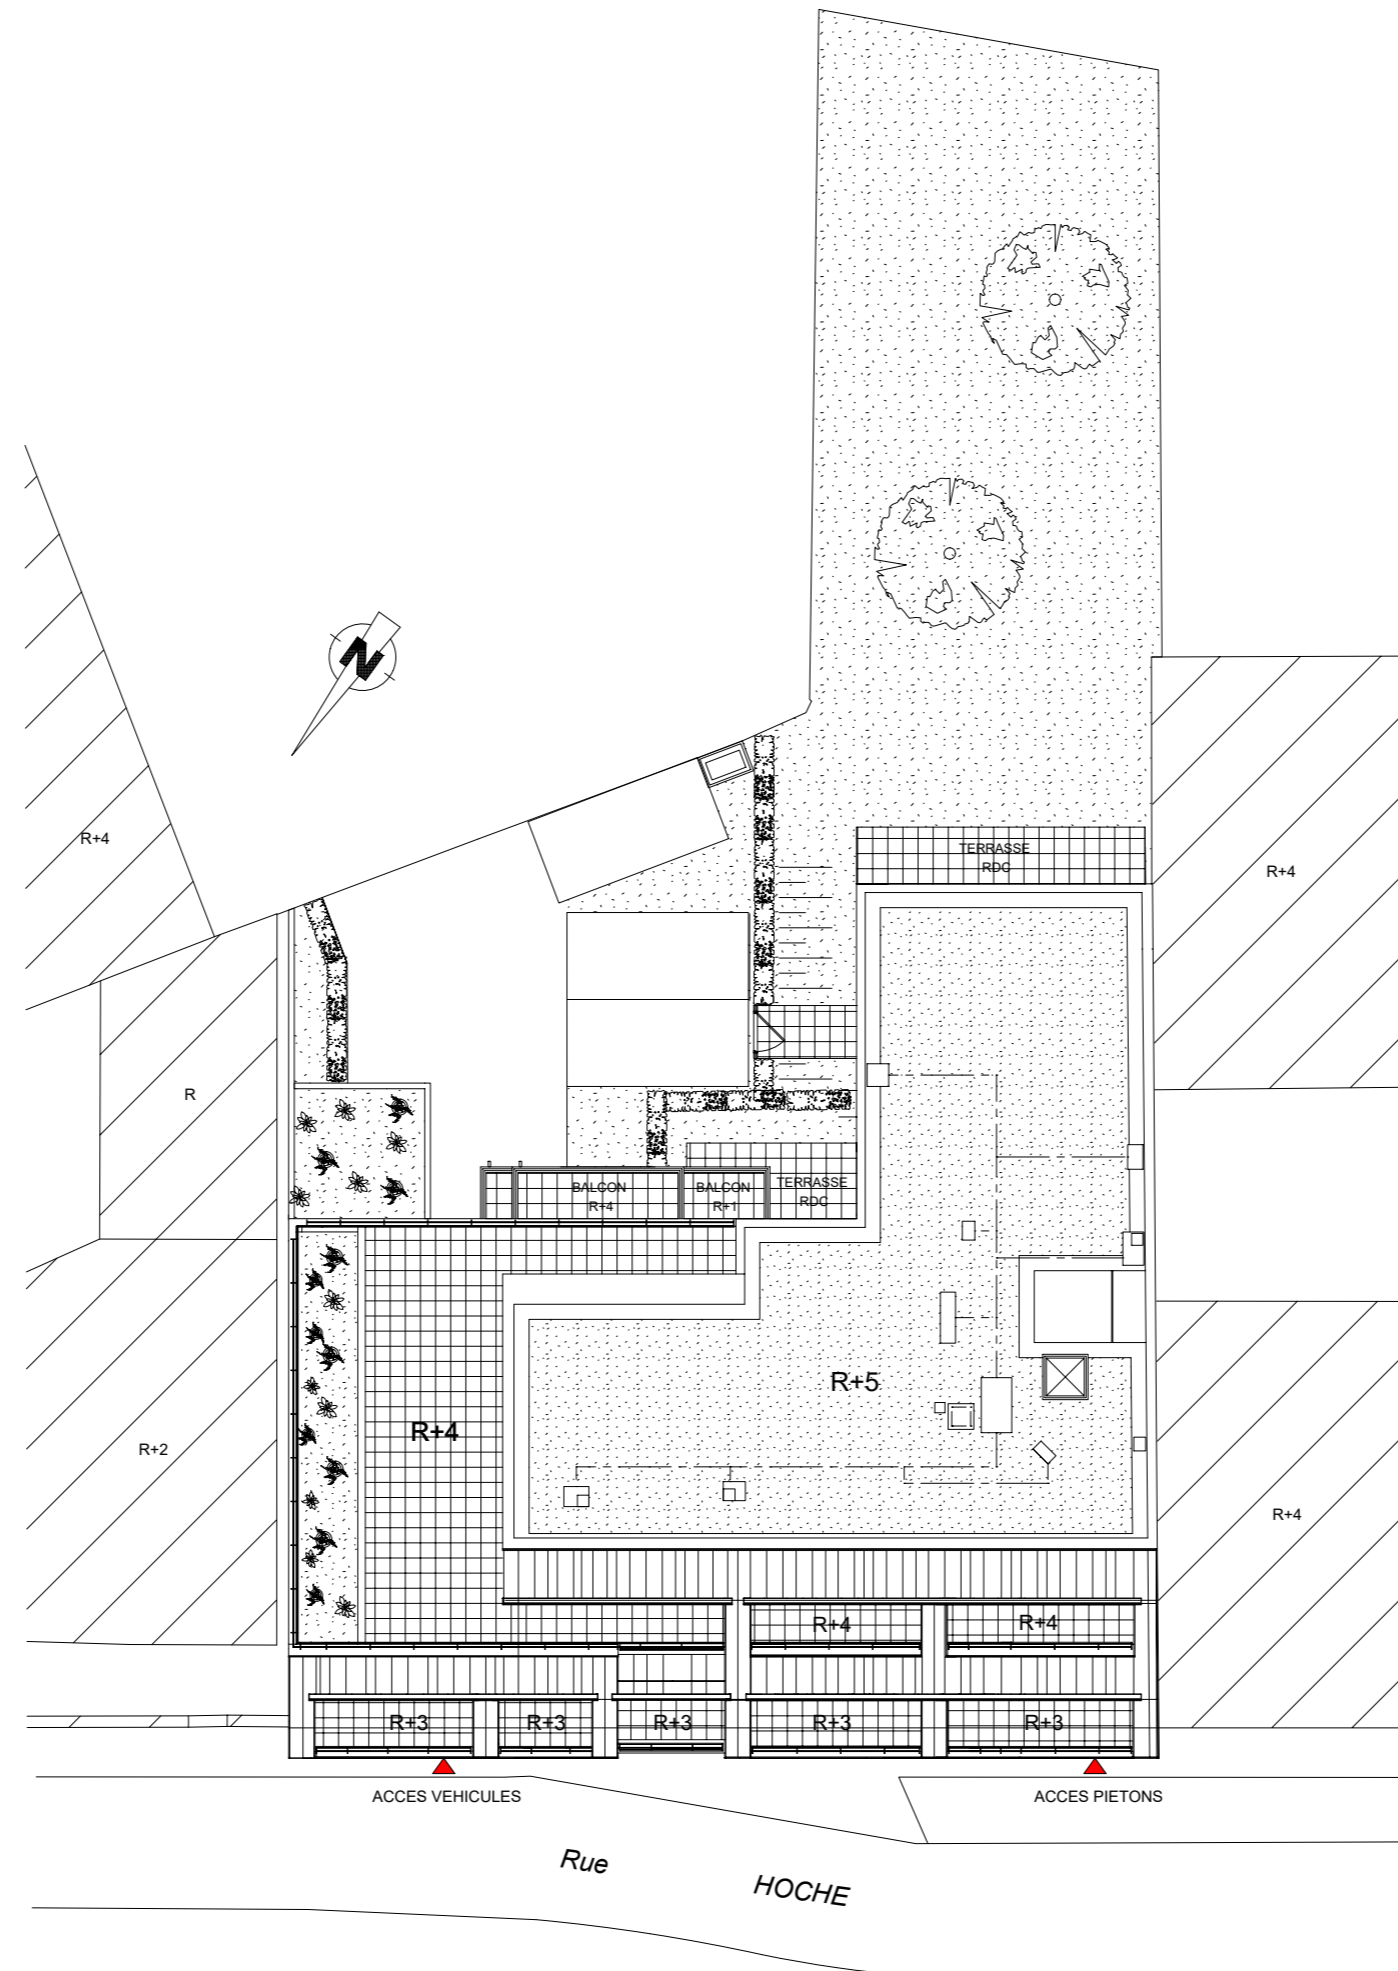

29 HOCHE

29 rue Hoche
92 130 ISSY LES MOULINEAUX

27 Rue Camille Desmoulins
92 445 ISSY LES MOULINEAUX
Tél : 01 41 57 70 00

PLAN MASSE

NB :
Le présent document exprime la figure et les dispositions générales du projet.
Des variations peuvent intervenir en fonction des contraintes techniques et/ou réglementaires de la réalisation, tant en ce qui concerne les dimensions libres que l'équipement. Les retombées de poutres, faux-plafonds, soffites, canalisations, ne sont pas tous figurés et peuvent être modifiés pour des raisons techniques.
Les éventuelles plantations dans les jardins privatifs ou espaces communs ne sont pas contractuelles.