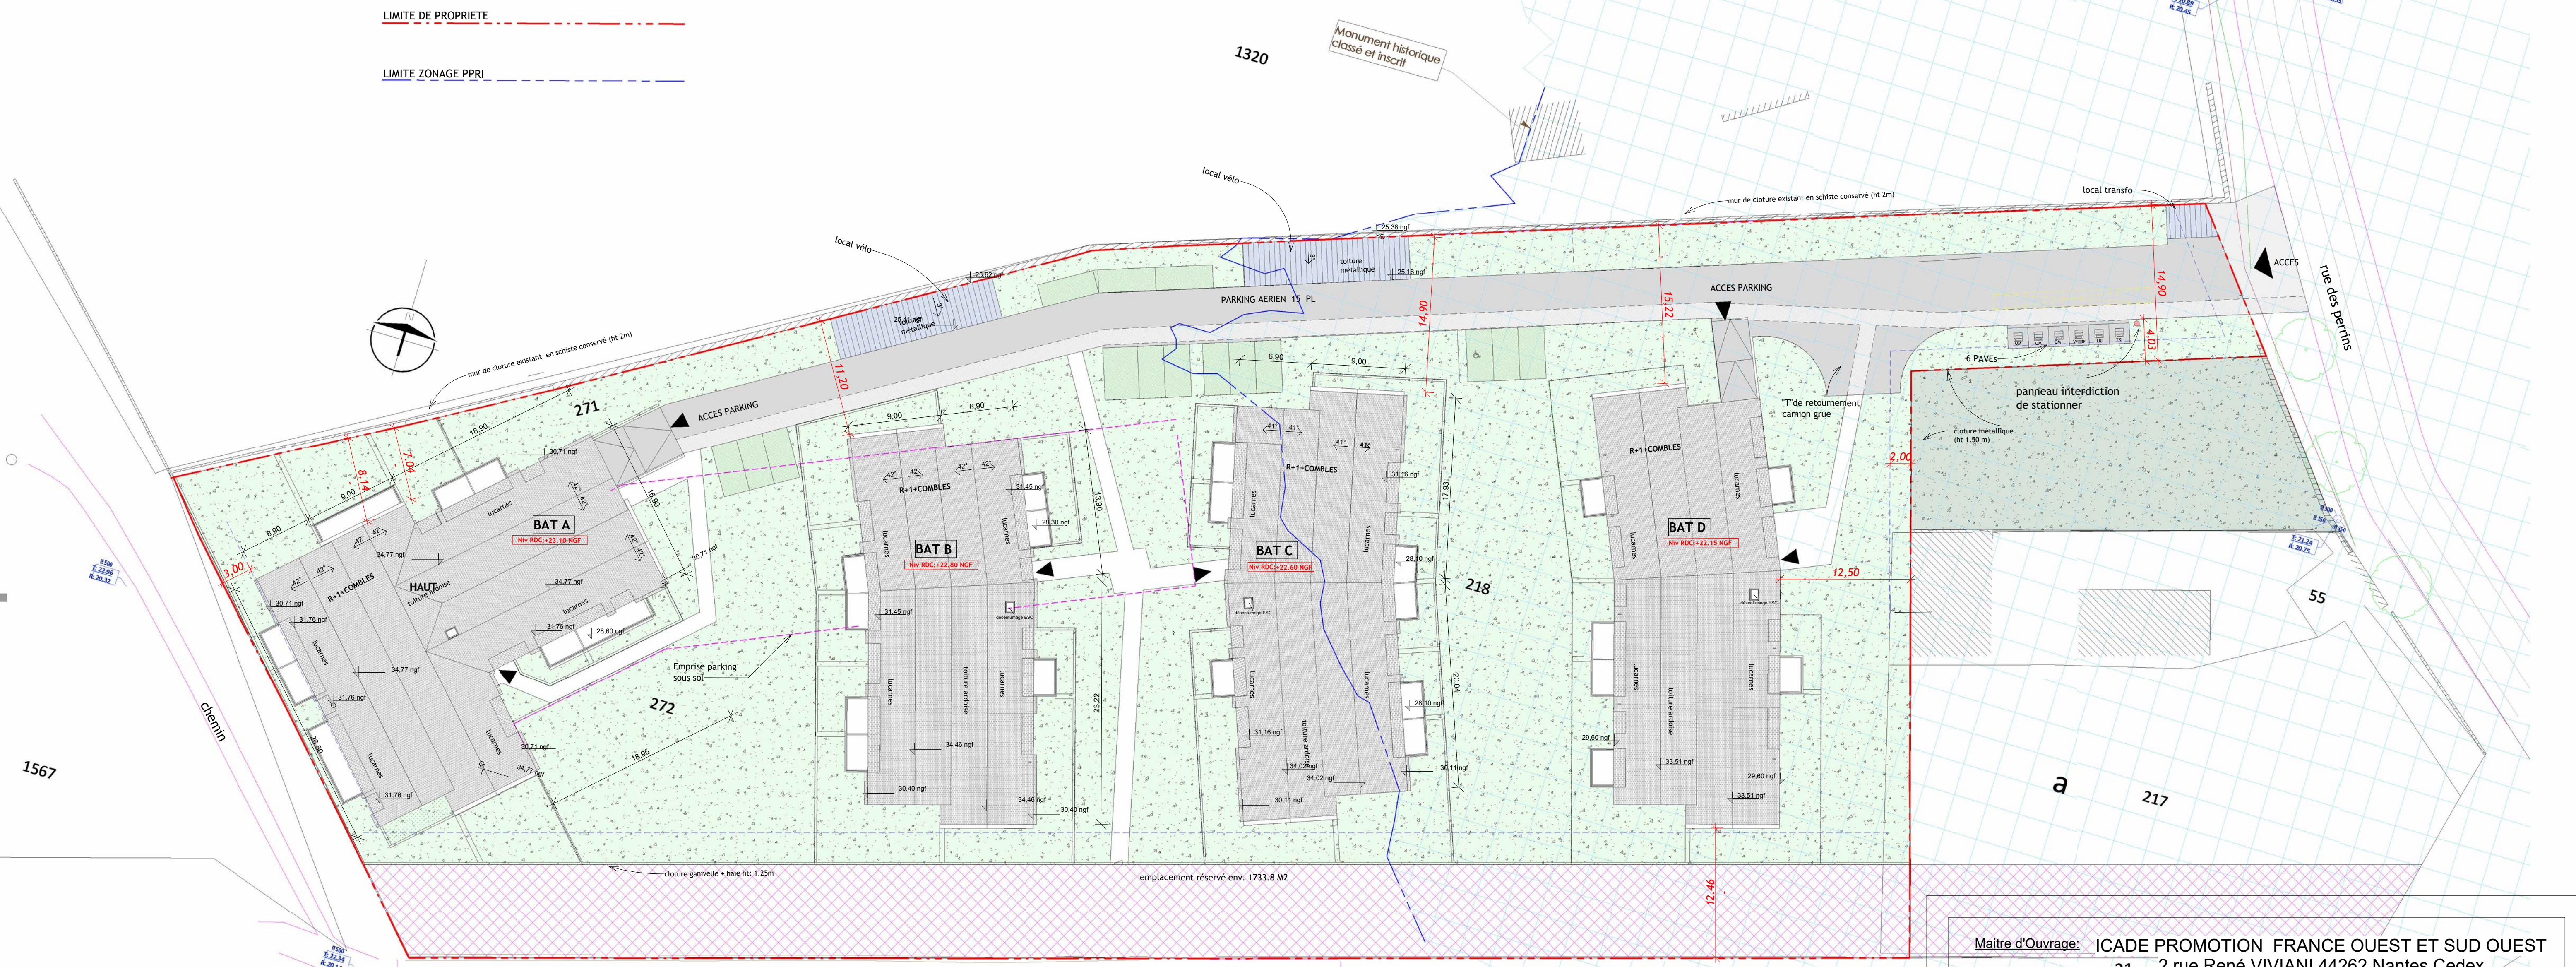

LIMITE DE PROPRIETE

LIMITE ZONAGE PPRI

Maitre d'Ouvrage: **ICADE PROMOTION FRANCE OUEST ET SUD OUEST**
 21 2 rue René VIVIANI 44262 Nantes Cedex

Opération: **CONSTRUCTION DE 101 LOGEMENTS**
 Avenue Gallieni Les Ponts-de-cé

Ech: 1 : 300
 Date: 13/03/2023
PLAN MASSE PROJET
PRO
PRO-02

Equipe de Maitrise d'Oeuvre

ARCHITECTE	ROLLAND & ASSOCIES S.E.L.A.S ROLLAND & ASSOCIES	53 Rue Troussaint BP 22431 49024 ANGERS CEDEX 02 Telephone: 02 41 88 13 34 www.rolland-associés.com
BET Structures	ETTEC	Technoparc de l'Aubinière Nantes (44) py.bouffier@ettec.org
BET Fluides/Thermique	NRGYS	07 Rue de Clisson, 44230 Saint-Sébastien-sur-Loire nsauvêtre@nrgys.fr
BET Paysagiste	SICLE	1, Place Girard Languein - 49000 ANGERS Tel: 02 52 79 20 53 moe.paysage@sicla.net
BET VRD	AGEIS	20 Rue Marceau, 49100 Angers 02 52 35 23 30 c.chevalier@ageis-pa.fr
BET Acoustique	DB ACOUSTIC	20, rue de la Chevalerie - 49000 Trélazé Tel.: 02 41 87 21 26 / Port.: 06 20 51 21 35 contact@dbacoustic.fr
Bureau de Contrôle	VERITAS	ANGERS - 2 rue Olivier de Serres, 49070 Beaucouzé Tel: 06 78 43 77 25 mouhamadou-mahar.dou@veritas.com