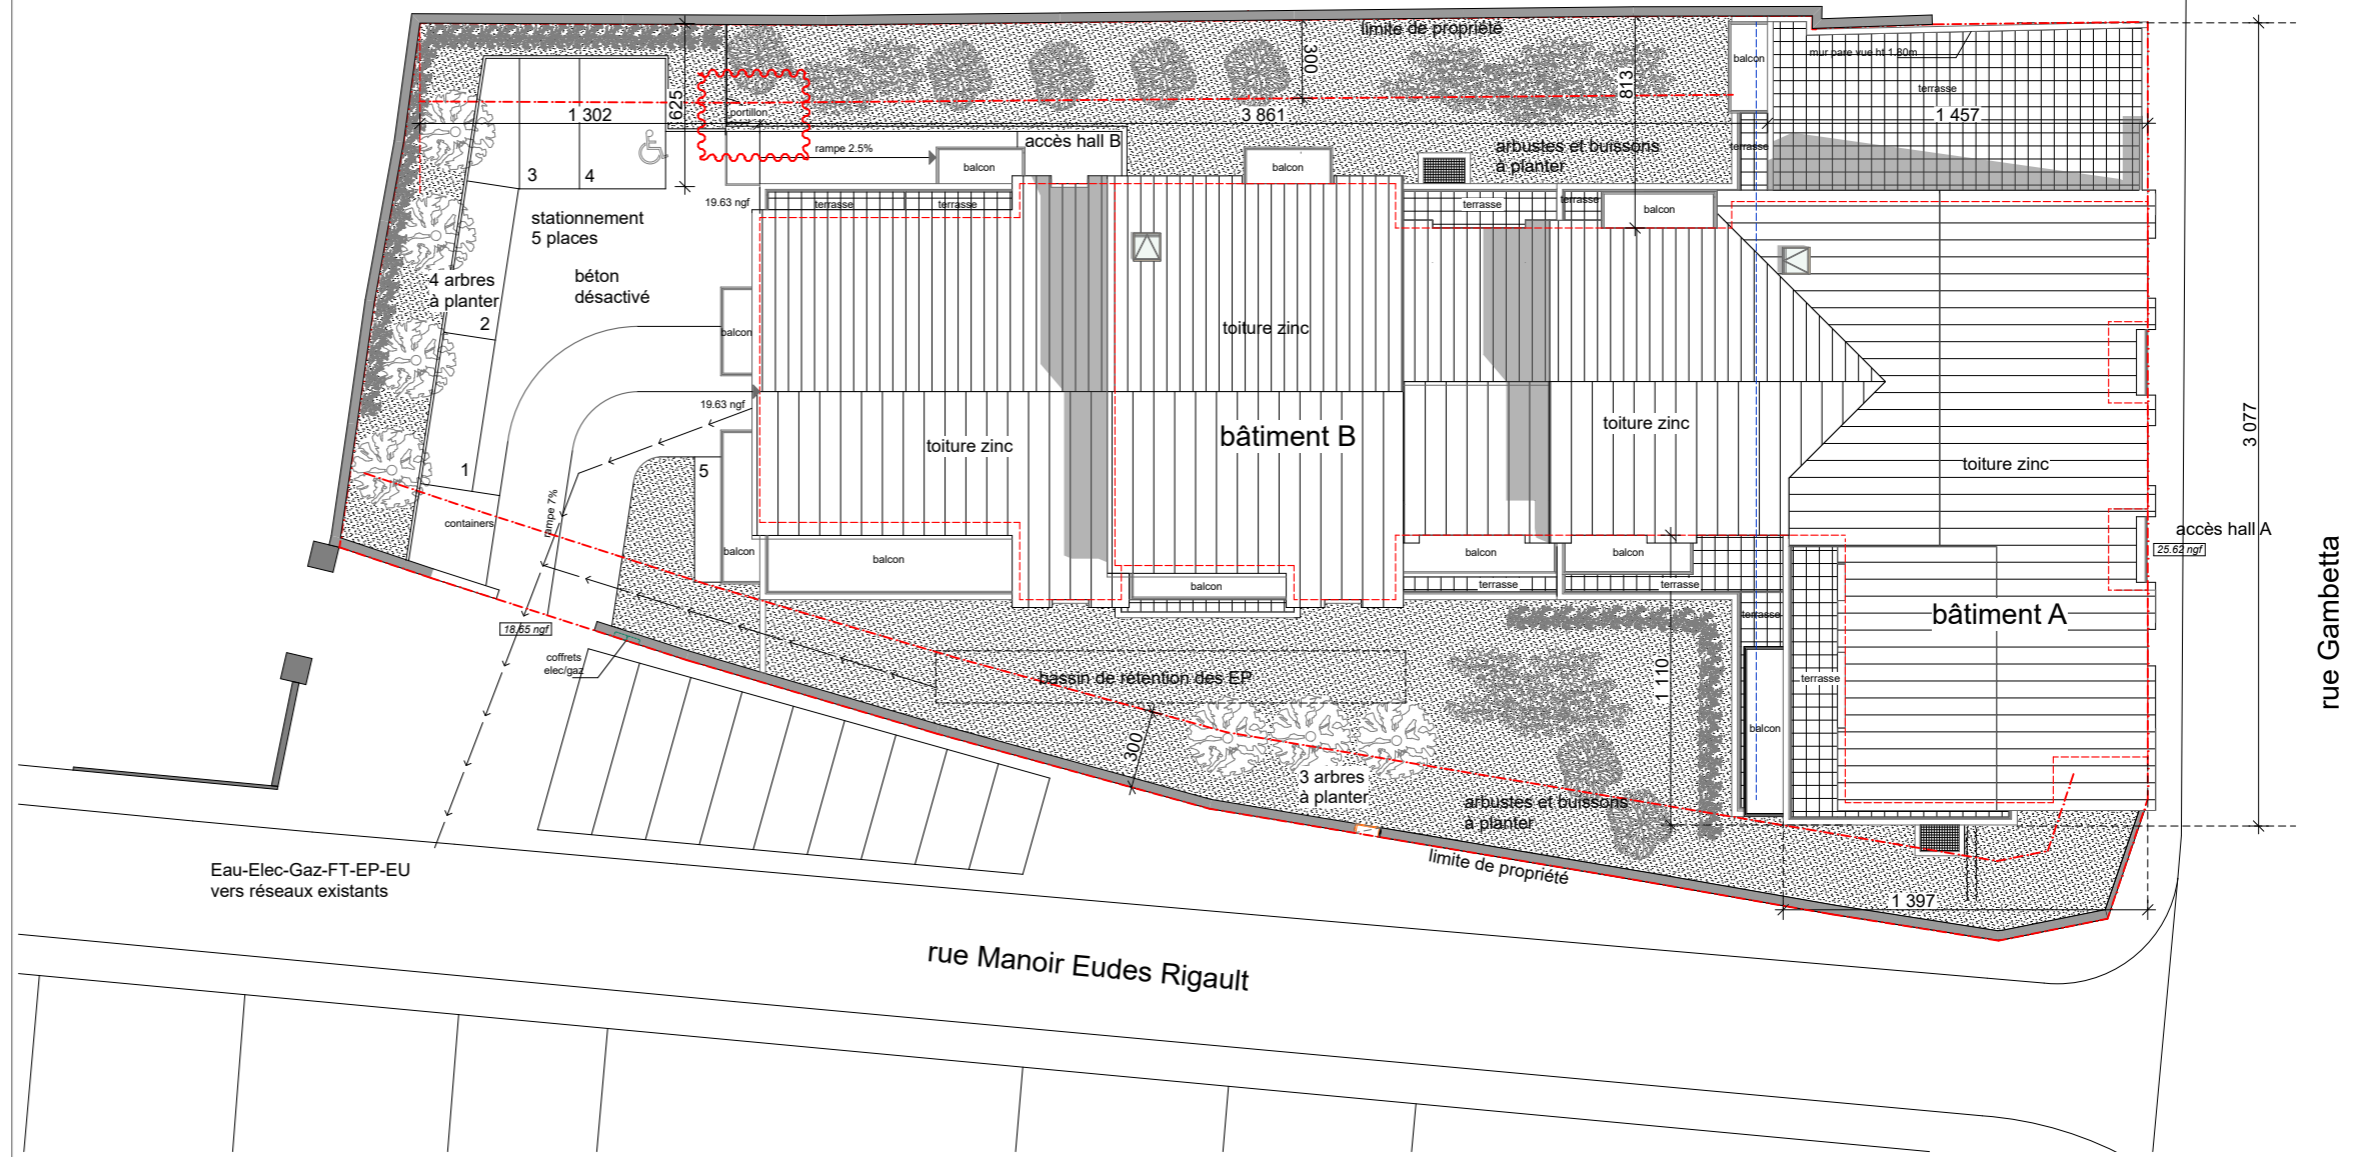

construction de logements collectifs
rues Gambetta et Manoir Eudes Rigault
76250 - Déville Les Rouen

ICADE IMMOBILIER
20 place saint marc
76000 Rouen
tél : 02.76.51.42.00

plan de masse

En fonction des nécessités techniques de réalisation, le maître d'ouvrage se réserve le droit d'apporter des modifications au présent plan ; notamment de légères variantes de côtes et de surfaces.
Les tolérances d'usage sont admises en ce qui concerne les dimensions et surfaces indiquées.
Les gaines, les retombées, faux plafonds et soffites sont figurés à titre indicatif et n'apparaissent pas de manière exhaustive sur le plan.
Les emplacements des équipements électroménagers (LL, LV, R, cU, FOUR) sont également donnés à titre indicatif, les équipements eux-mêmes ne sont pas fournis.