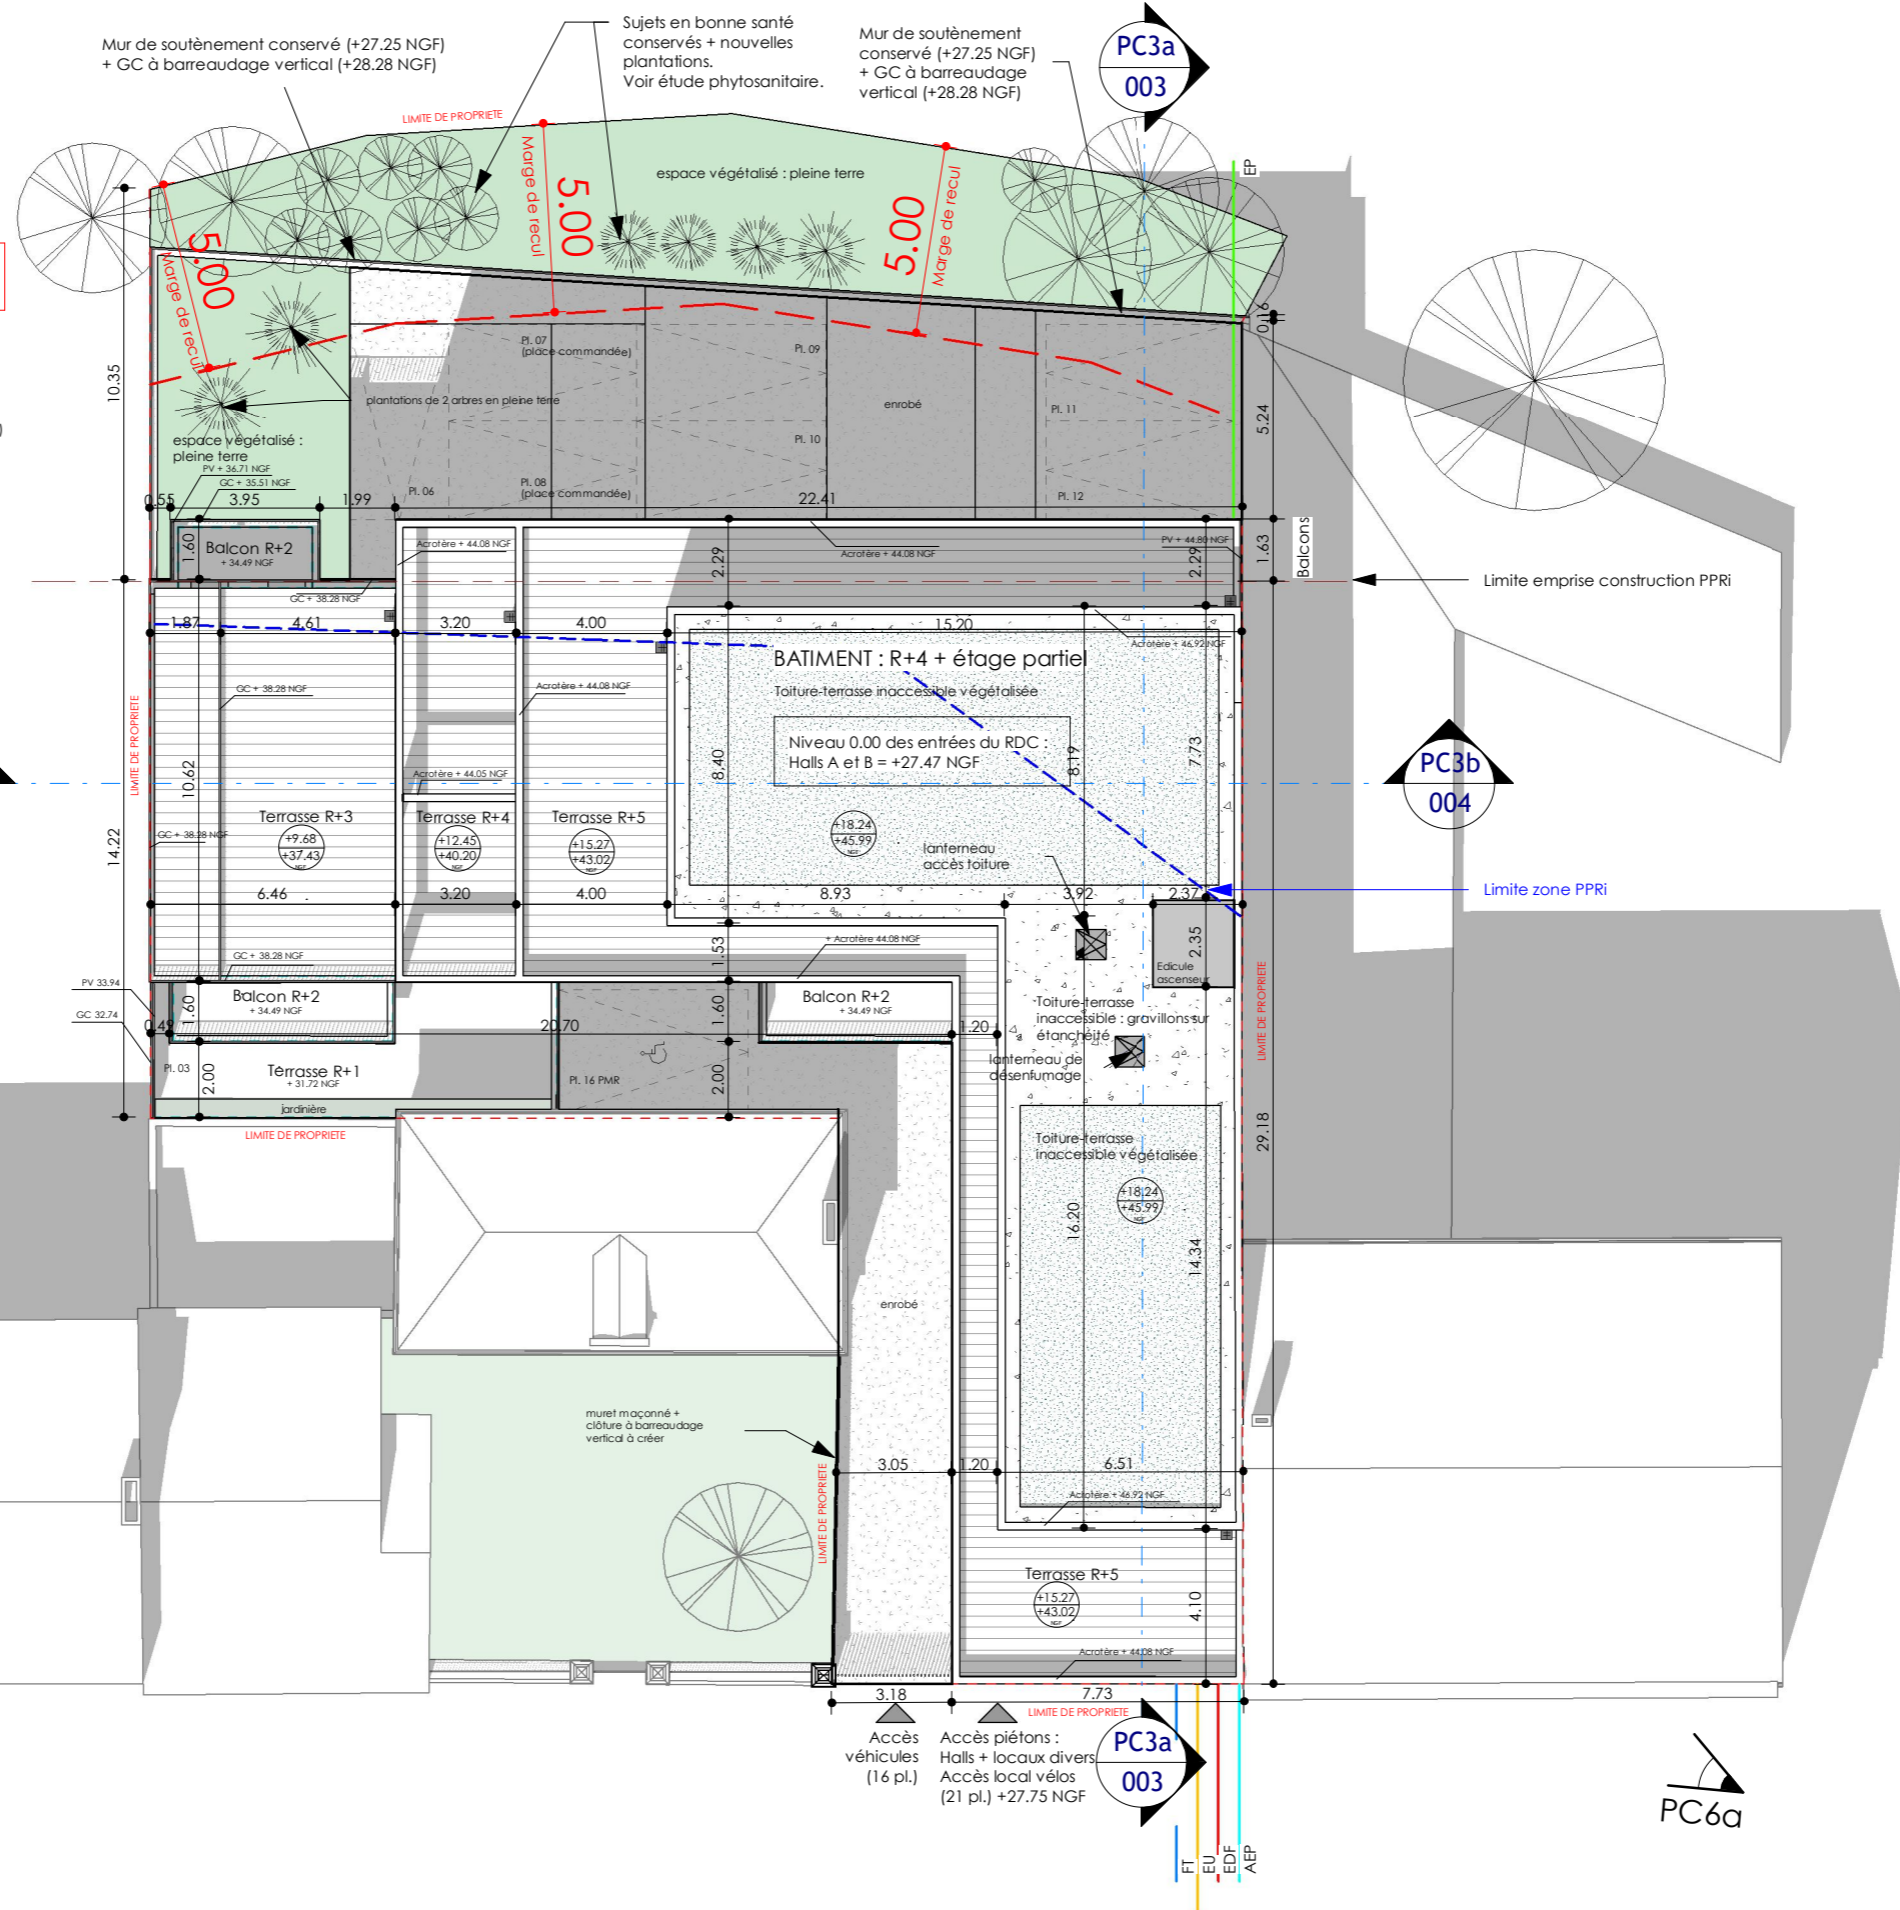

PC6c

Surface terrain
905m²

PC6b

marianrubio
architecte
21, rue Michelet 35700 Rennes
T. 02 99 27 28 28 agence@marian-rubio.com

marianrubio
architecte
21 rue Michelet
37500 Rennes
02 99 27 28 28
agence@marian-rubio.com
www.marian-rubio.com

projet 2109 2985	08/03/2023
phase APD	Ech: 1 : 200