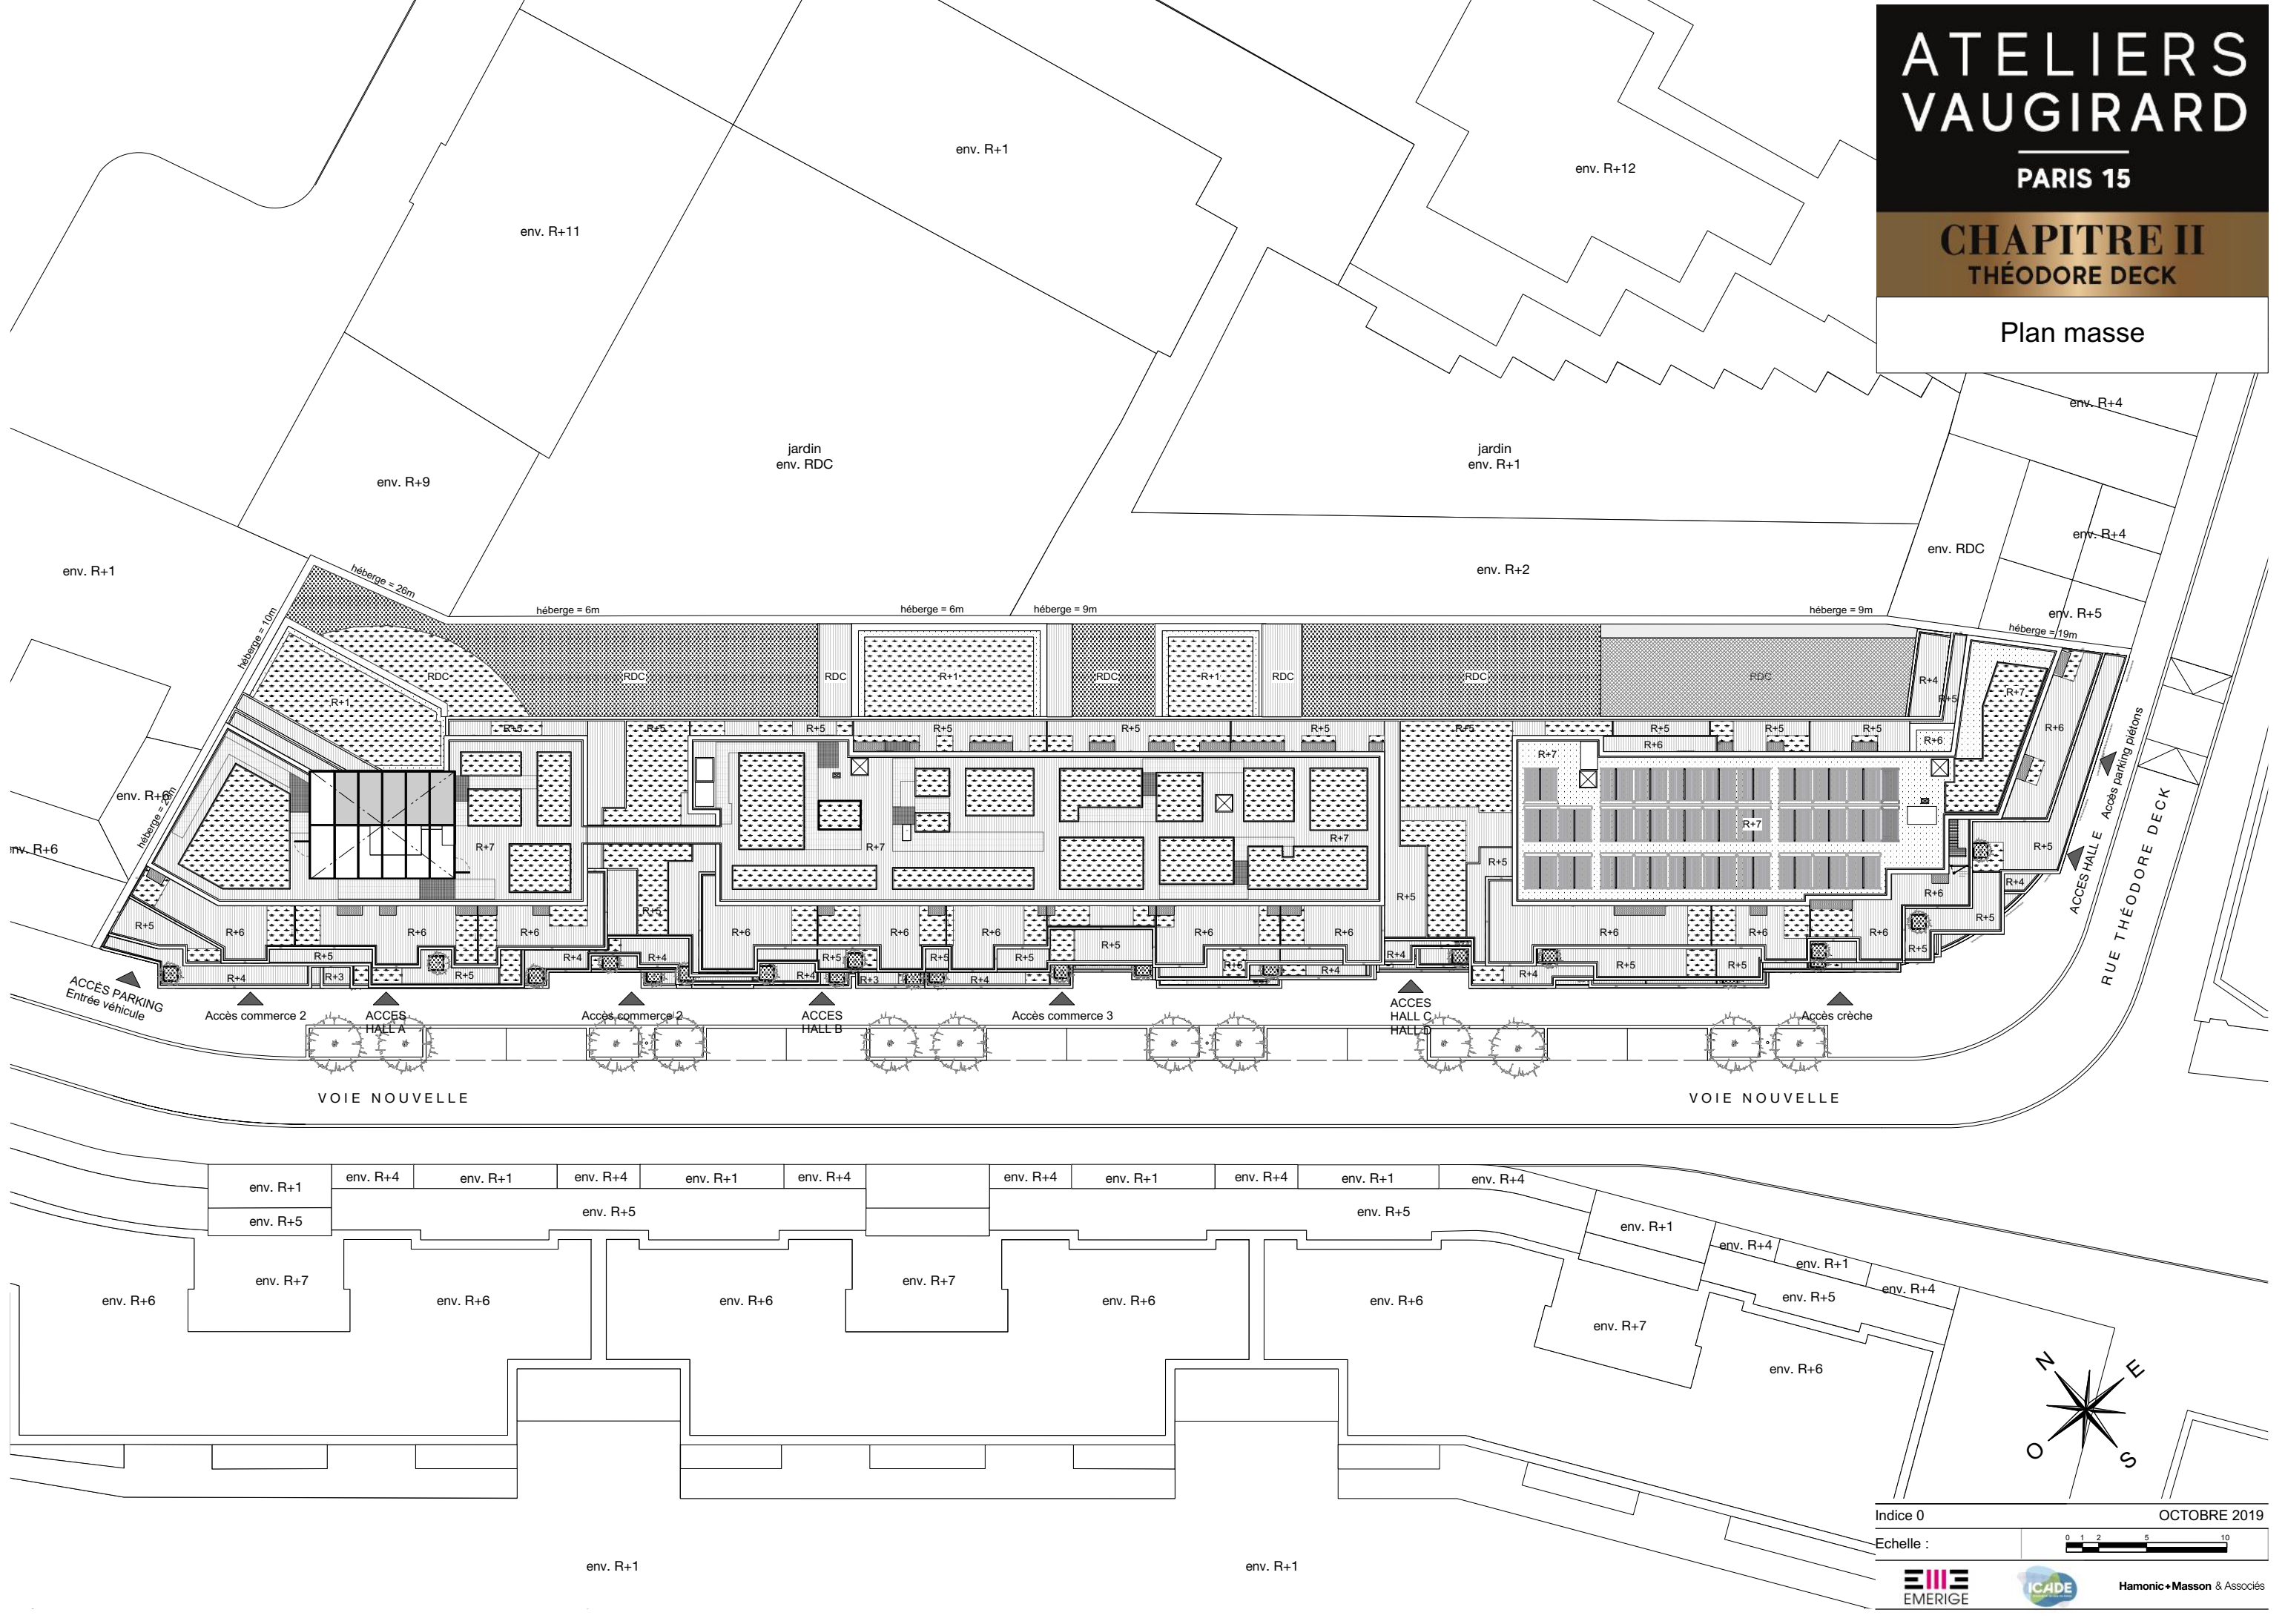

ATELIERS VAUGIRARD

PARIS 15

CHAPITRE II THÉODORE DECK

Plan masse

Indice 0
OCTOBRE 2019
Echelle : 0 1 2 5 10