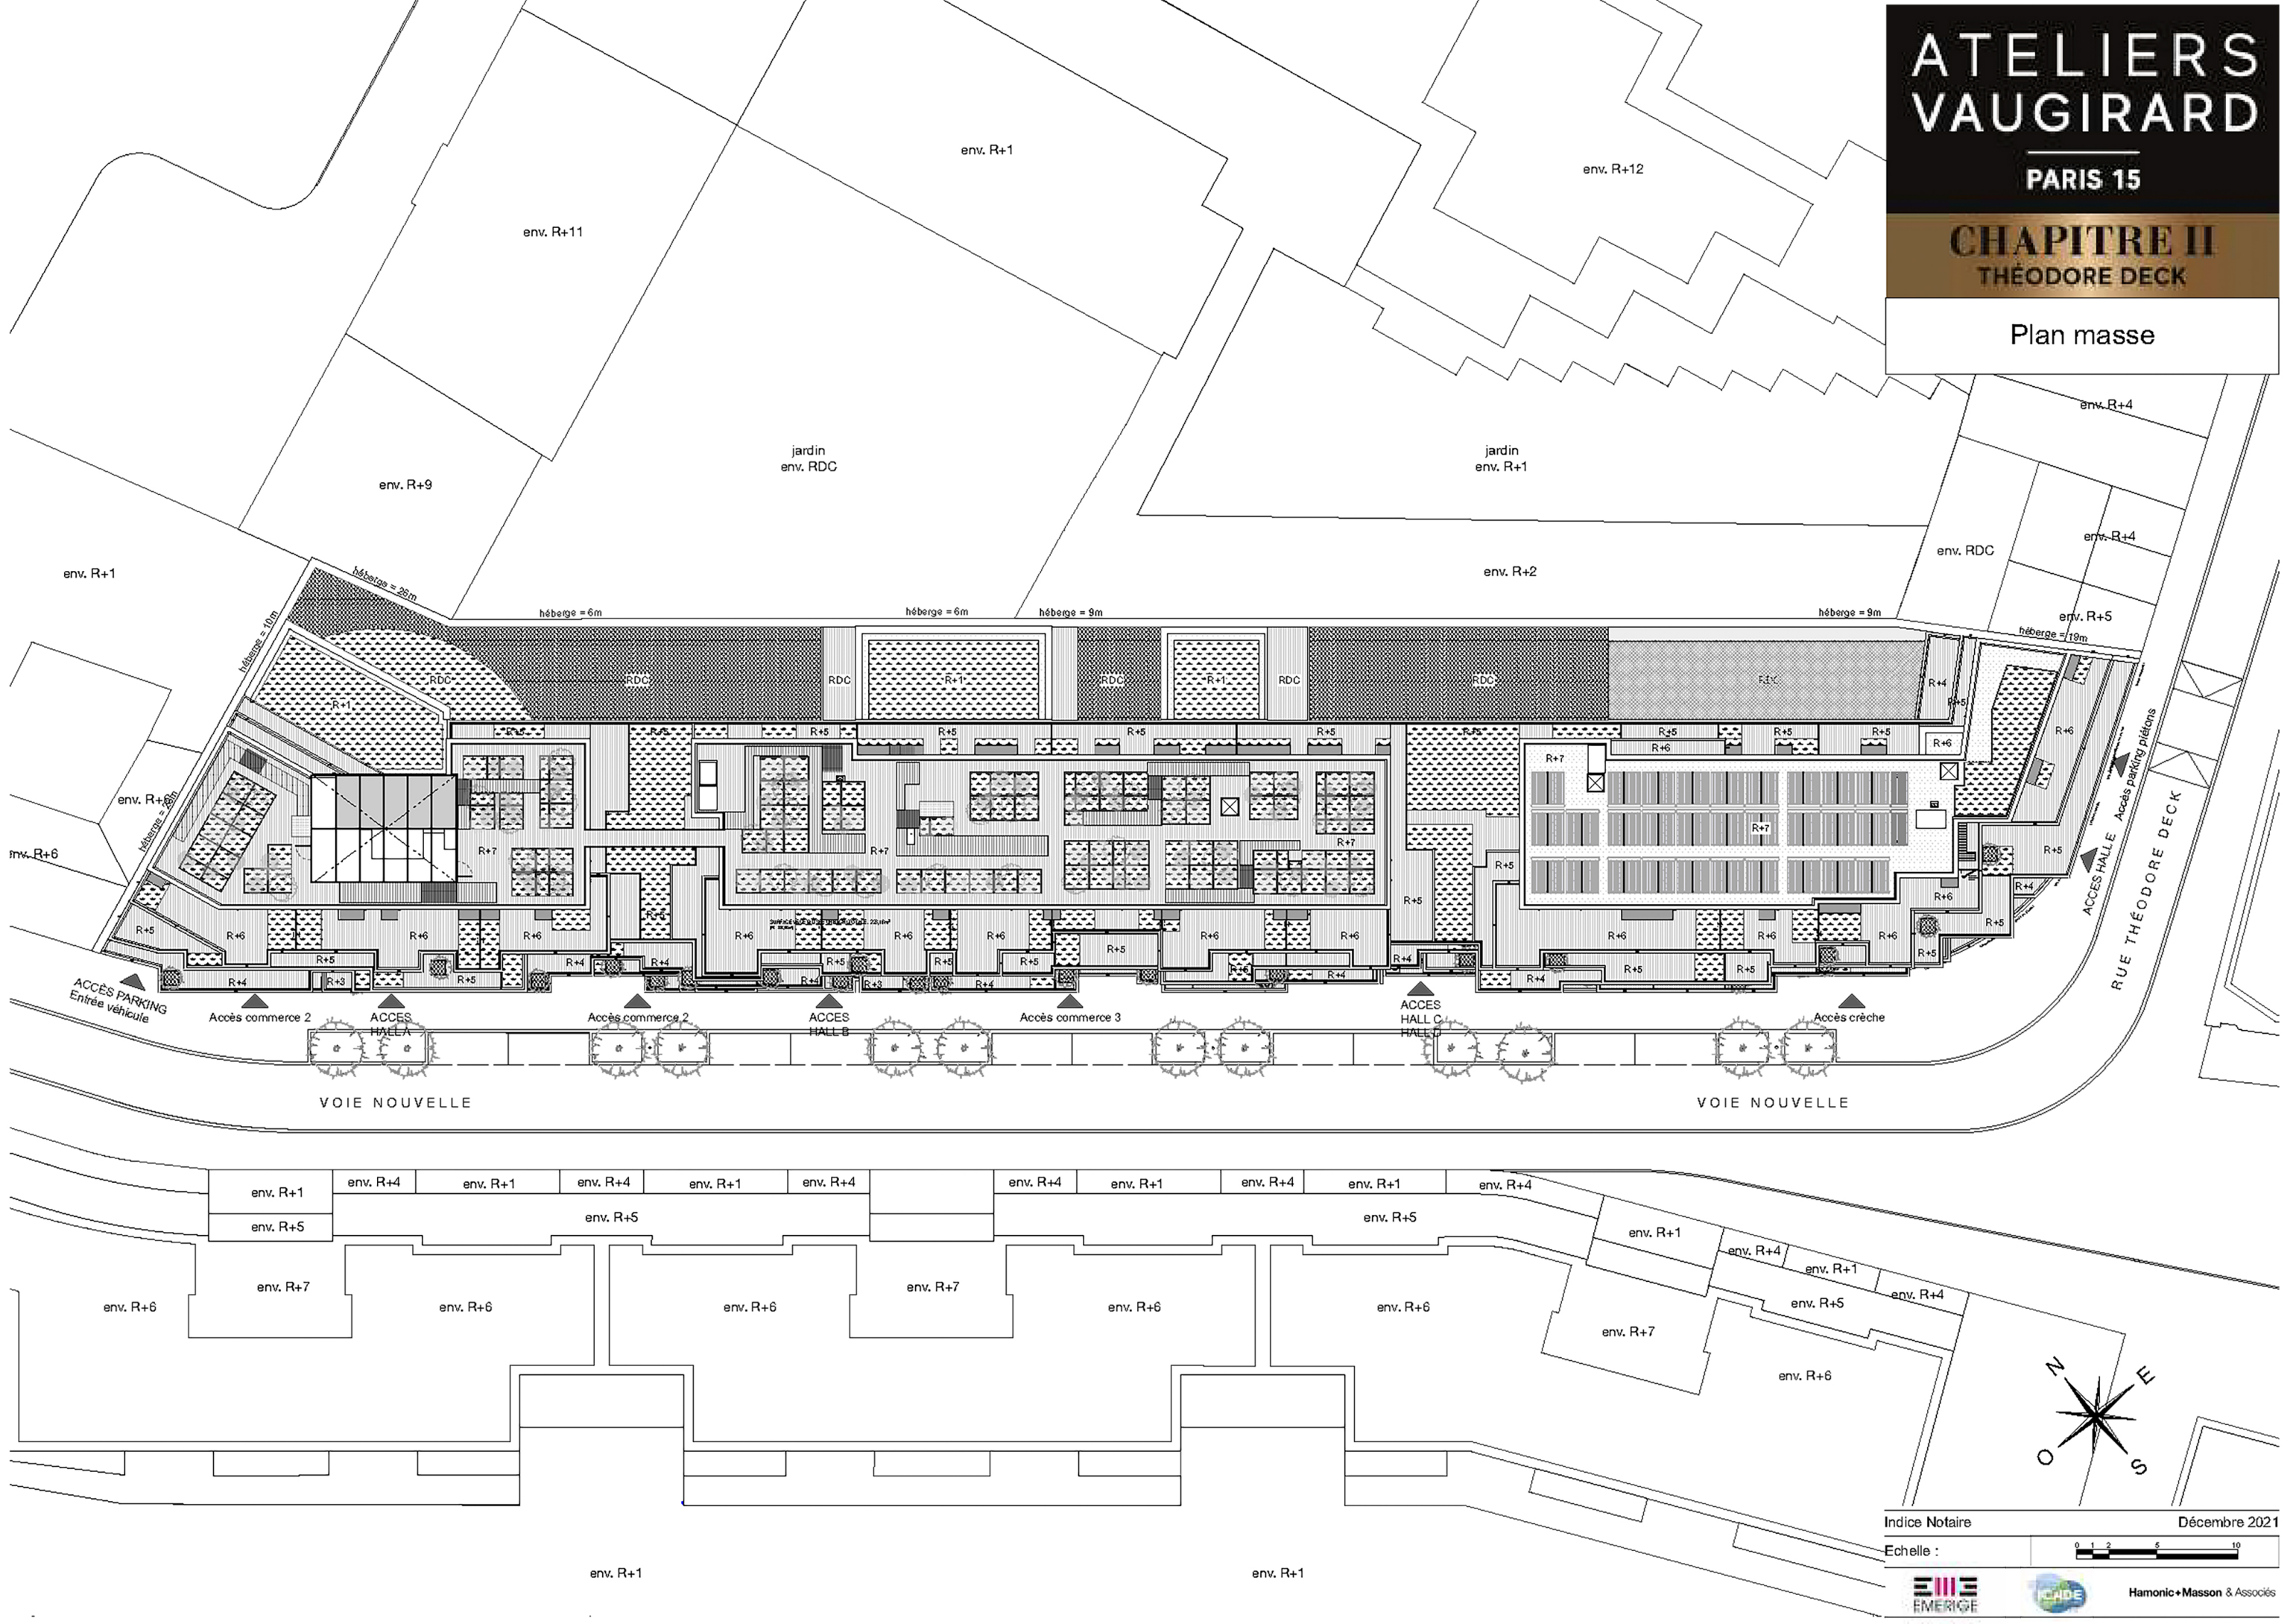

ATELIERS VAUGIRARD

PARIS 15

CHAPITRE II THÉODORE DECK

Plan masse

Indice Notaire Décembre 2021

Echelle : 0 1 2 5 10

Hamonic-Masson & Associés