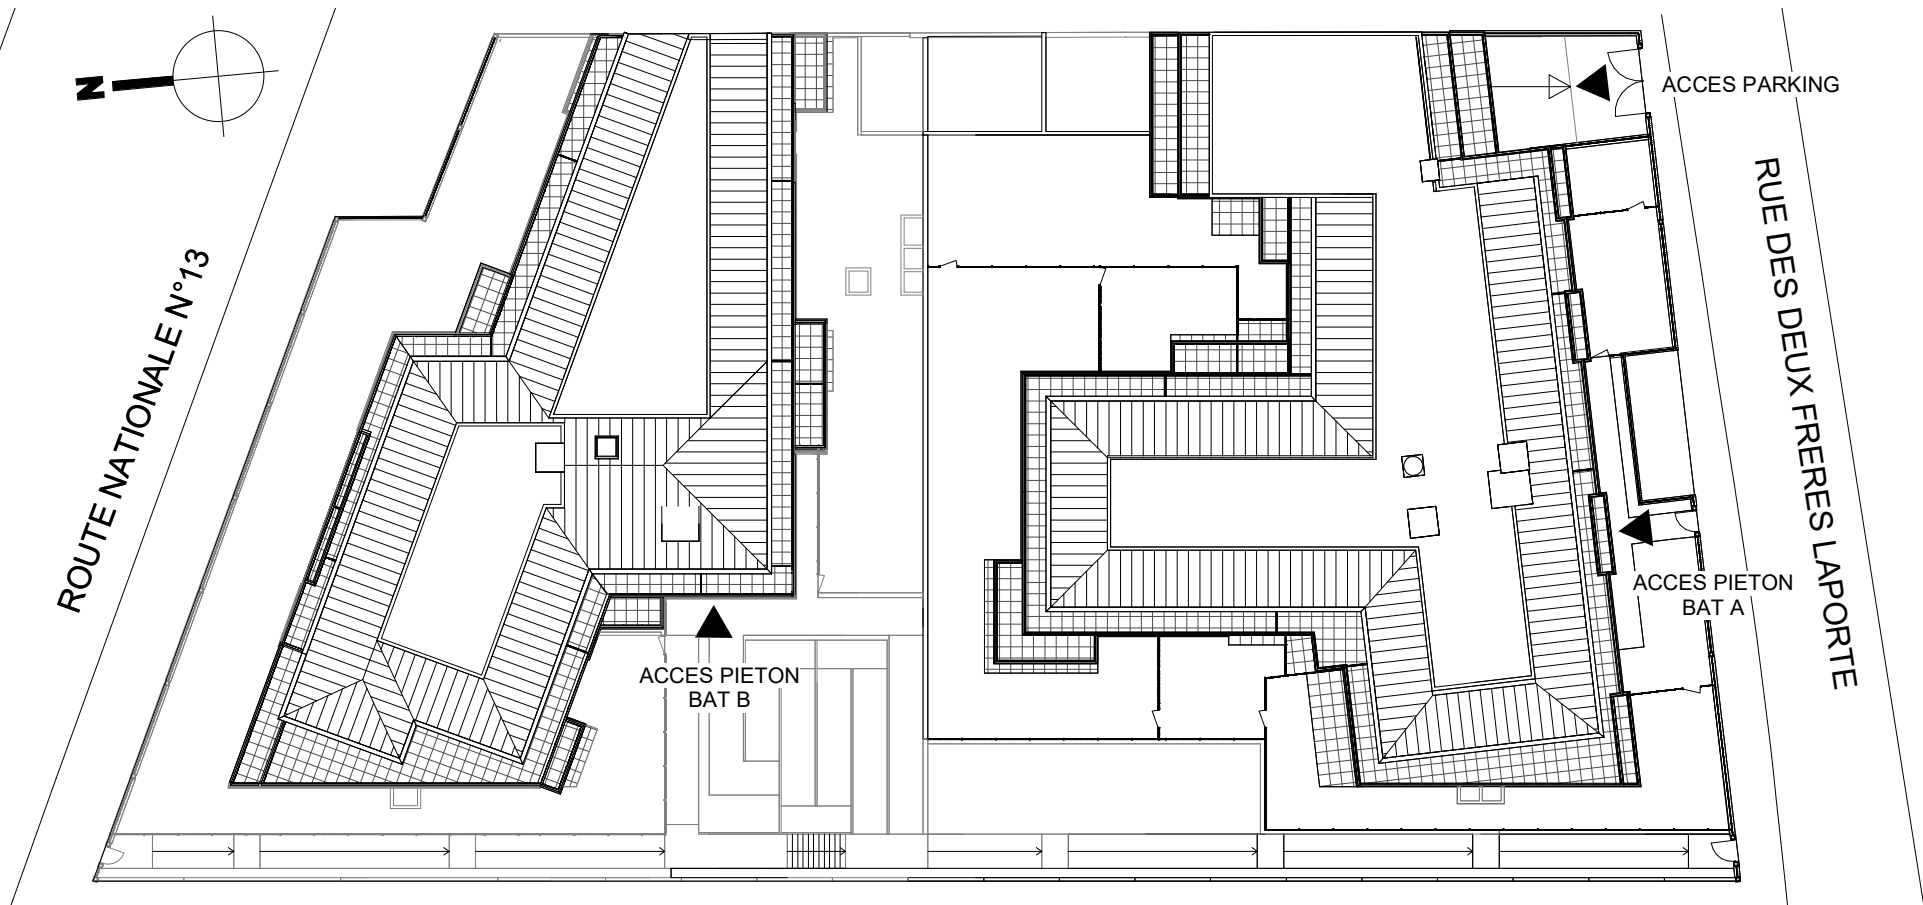

RESIDENCE MARIANNE

17/12/2021

PLAN DE MASSE - PLAN DE COPROPRIETE

Le présent document est susceptible de modifications techniques ou administratives.

MASTRANDREAS
ARCHITECTES

2 ESPLANADE COMPANS CAFFARELLI
IMMEUBLE TOULOUSE 2000 - BATIMENT E2 - 31000 TOULOUSE
TEL 05 62 27 27 00 FAX 05 61 22 11 79