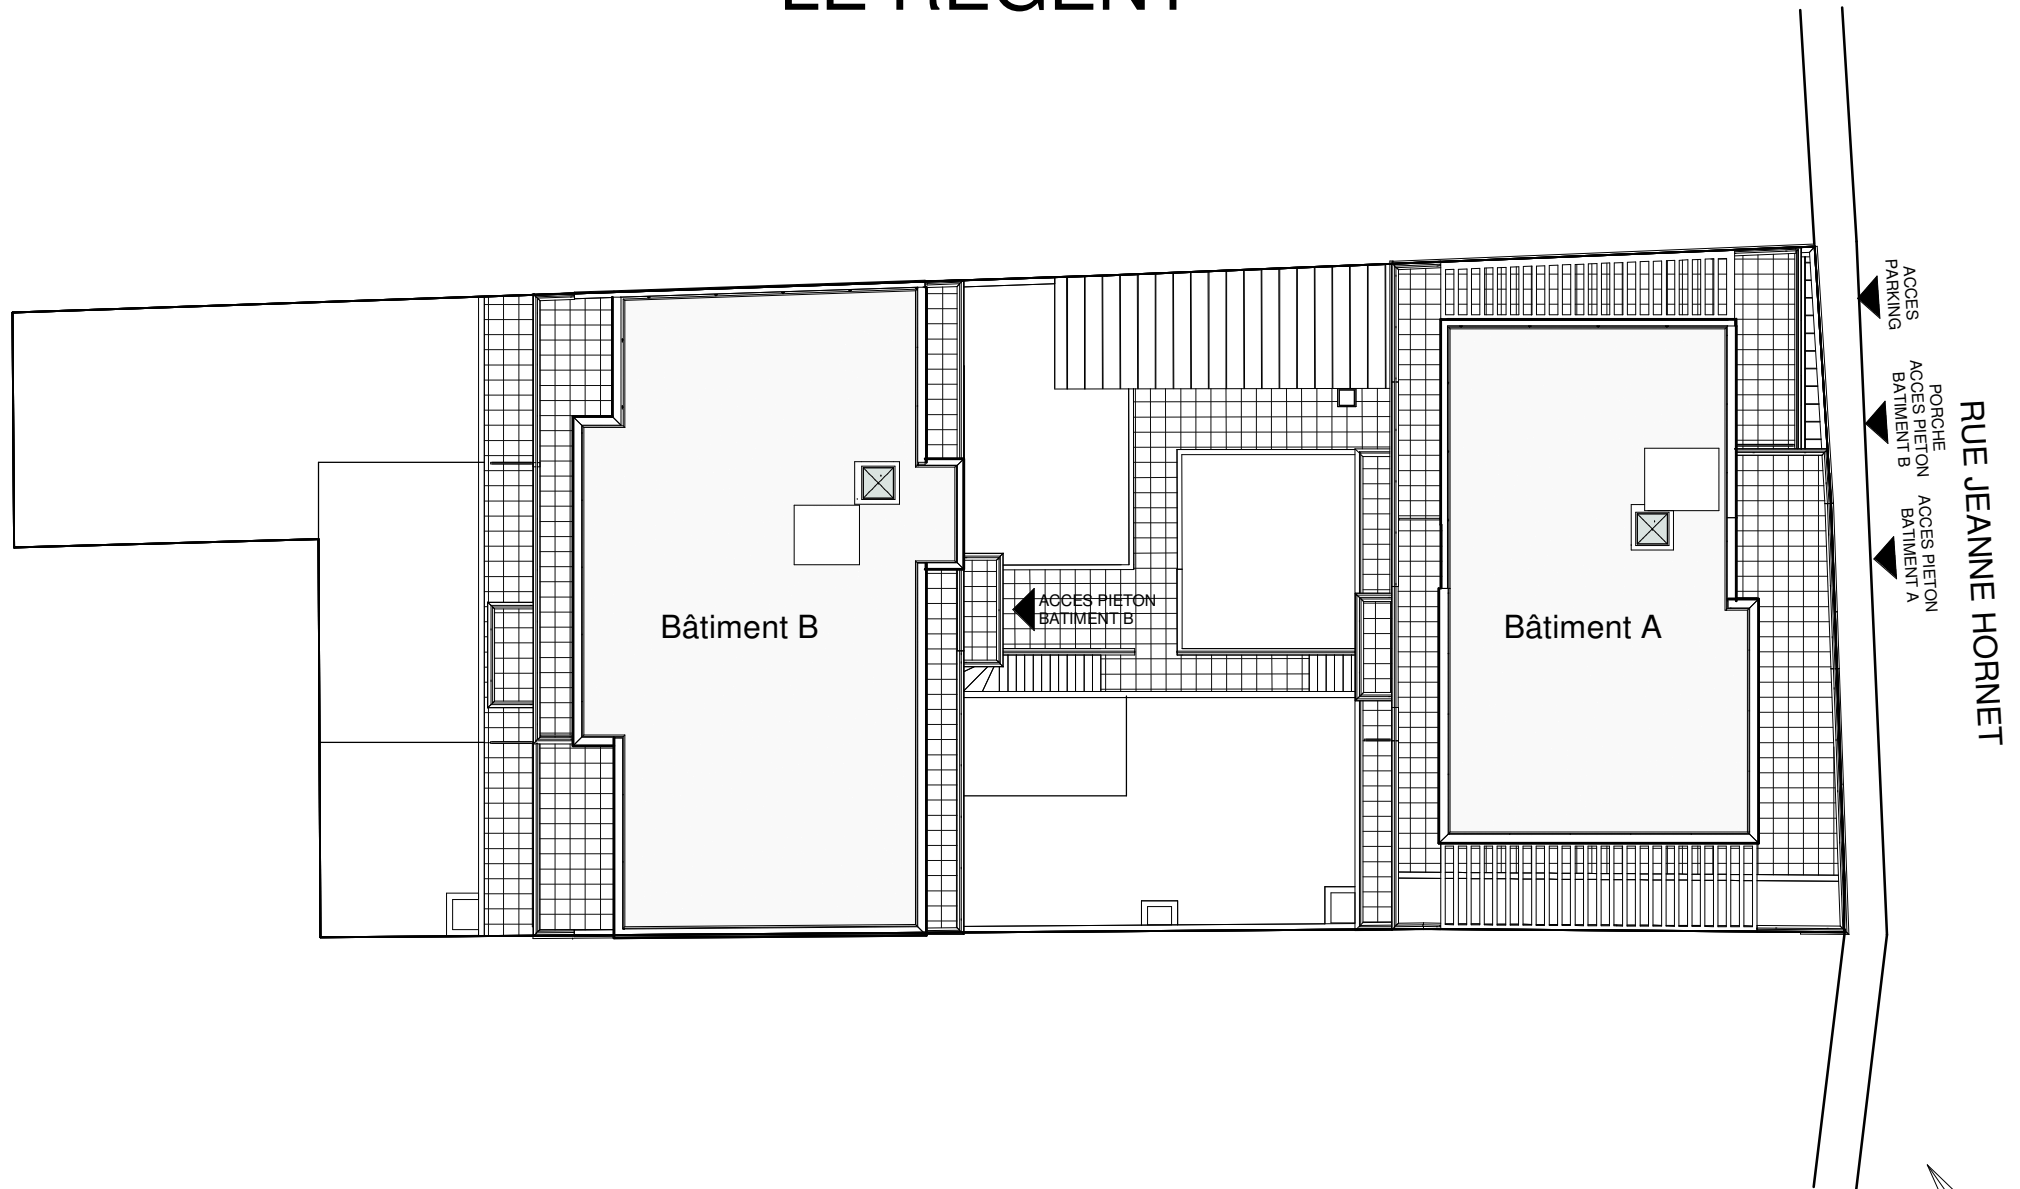

LE REGENT

2, esplanade Compans Caffarelli
31 000 - TOULOUSE
Tel : 05 62 27 27 00

A BLM
26

167 rue de Vaugirard
75 015 - PARIS
Tel : 01 45 67 09 02

PLAN DE REPERAGE - Plan de masse

le présent document est susceptible de modifications techniques ou administratives