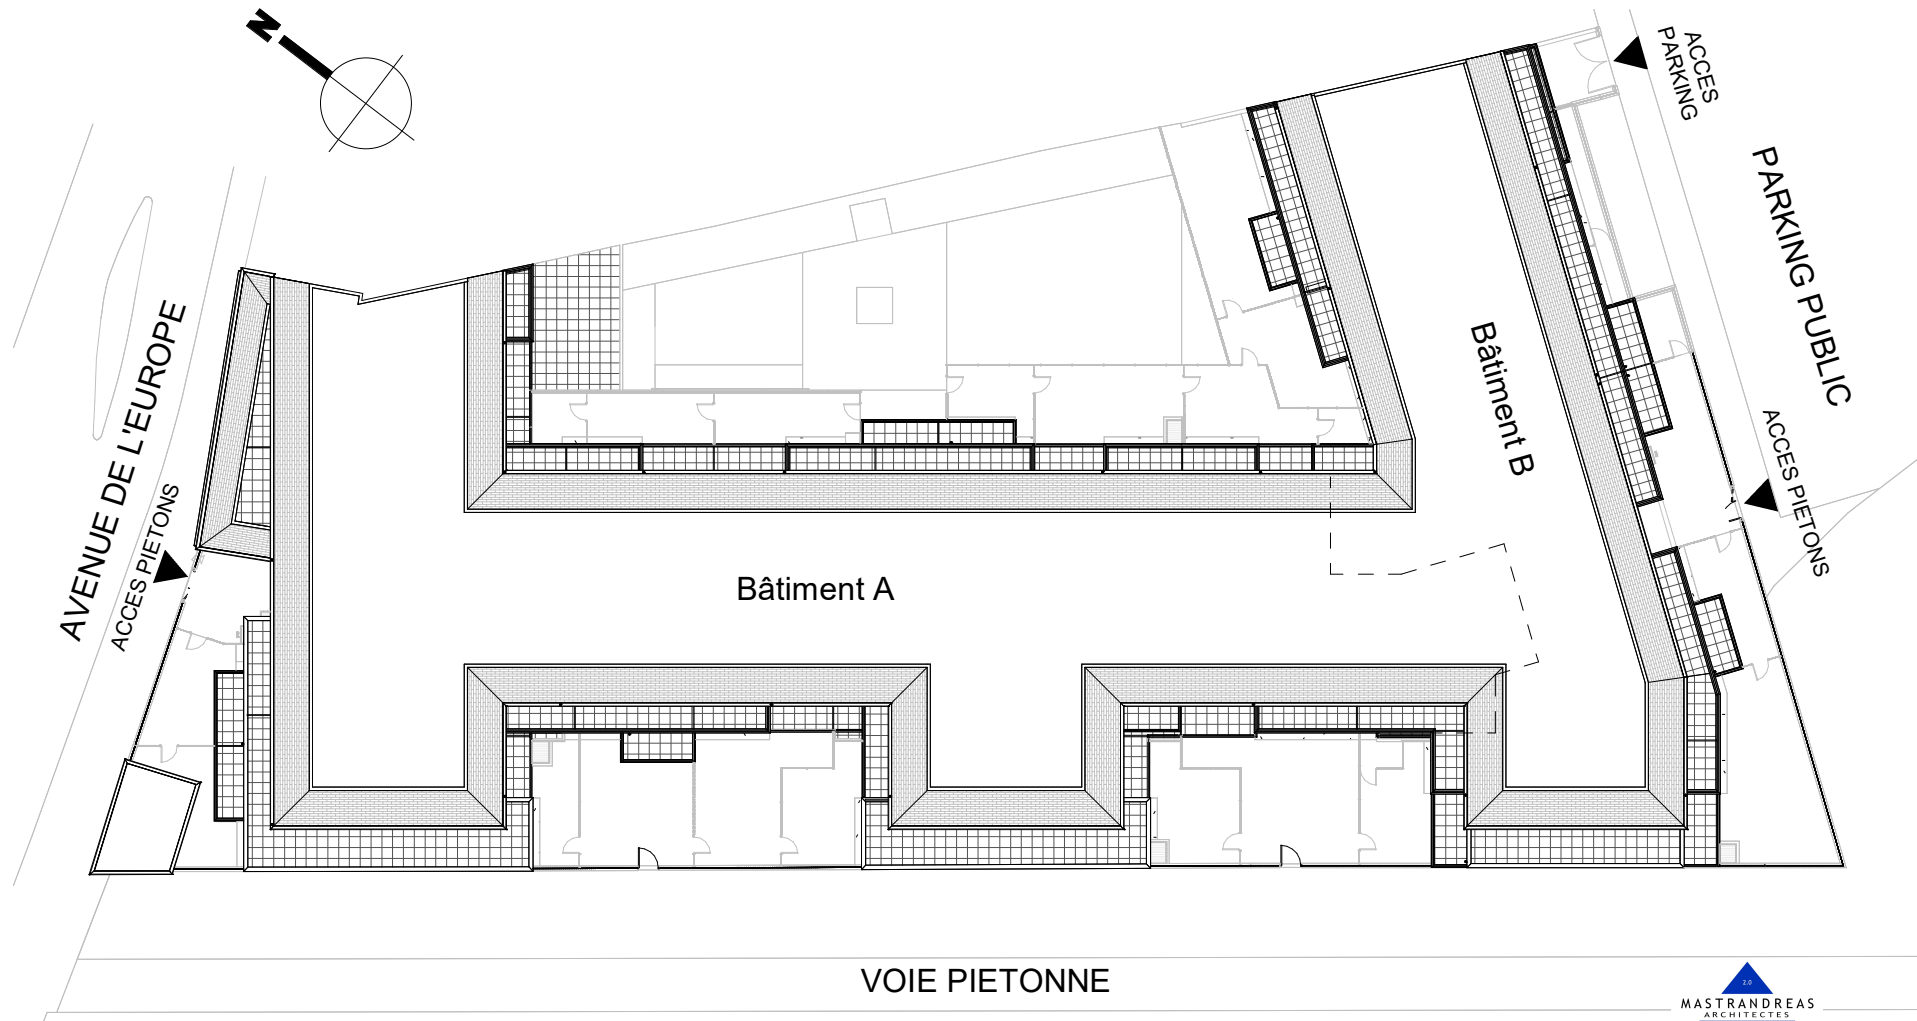

LES TEMPORELLES MAGNANVILLE

PLAN DE MASSE - PLAN DE COPROPRIETE

Le présent document est susceptible de modifications techniques ou administratives.

23/06/2023

MASTRANDREAS
ARCHITECTES

2 ESPLANADE COMPANS CAFFARELLI
IMMEUBLE TOULOUSE 2000 - BATIMENT E2 - 31000 TOULOUSE
TEL 05 62 27 27 00 FAX 05 61 22 11 79