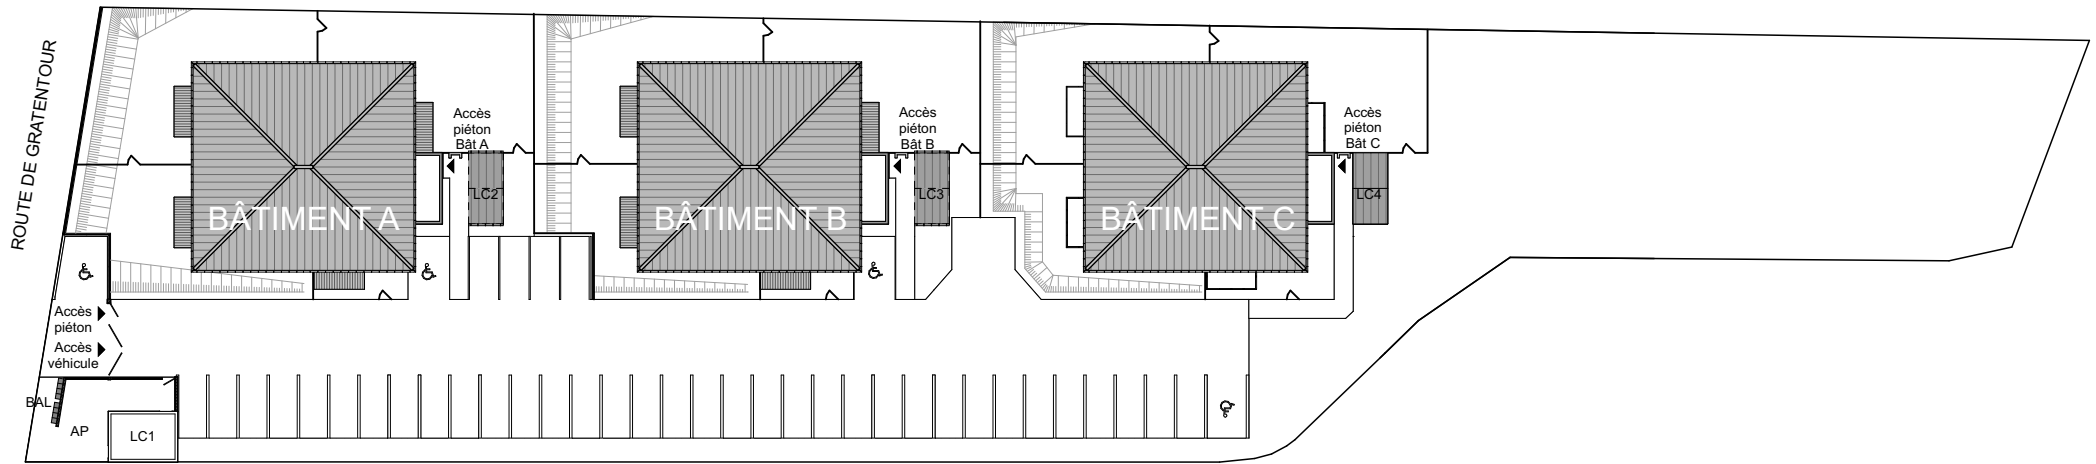

LE RONCEVAUX

cb - architectes

GREENCITY

IMMOBILIER

2, ESPLANADE COMPANS CAFFARELLI
IMMEUBLE TOULOUSE 2000 - 31000 TOULOUSE

TÉL. 05 62 27 27 00 FAX 05 61 22 11 79

WWW.GREENCITYIMMOBILIER.FR

PLAN DE MASSE