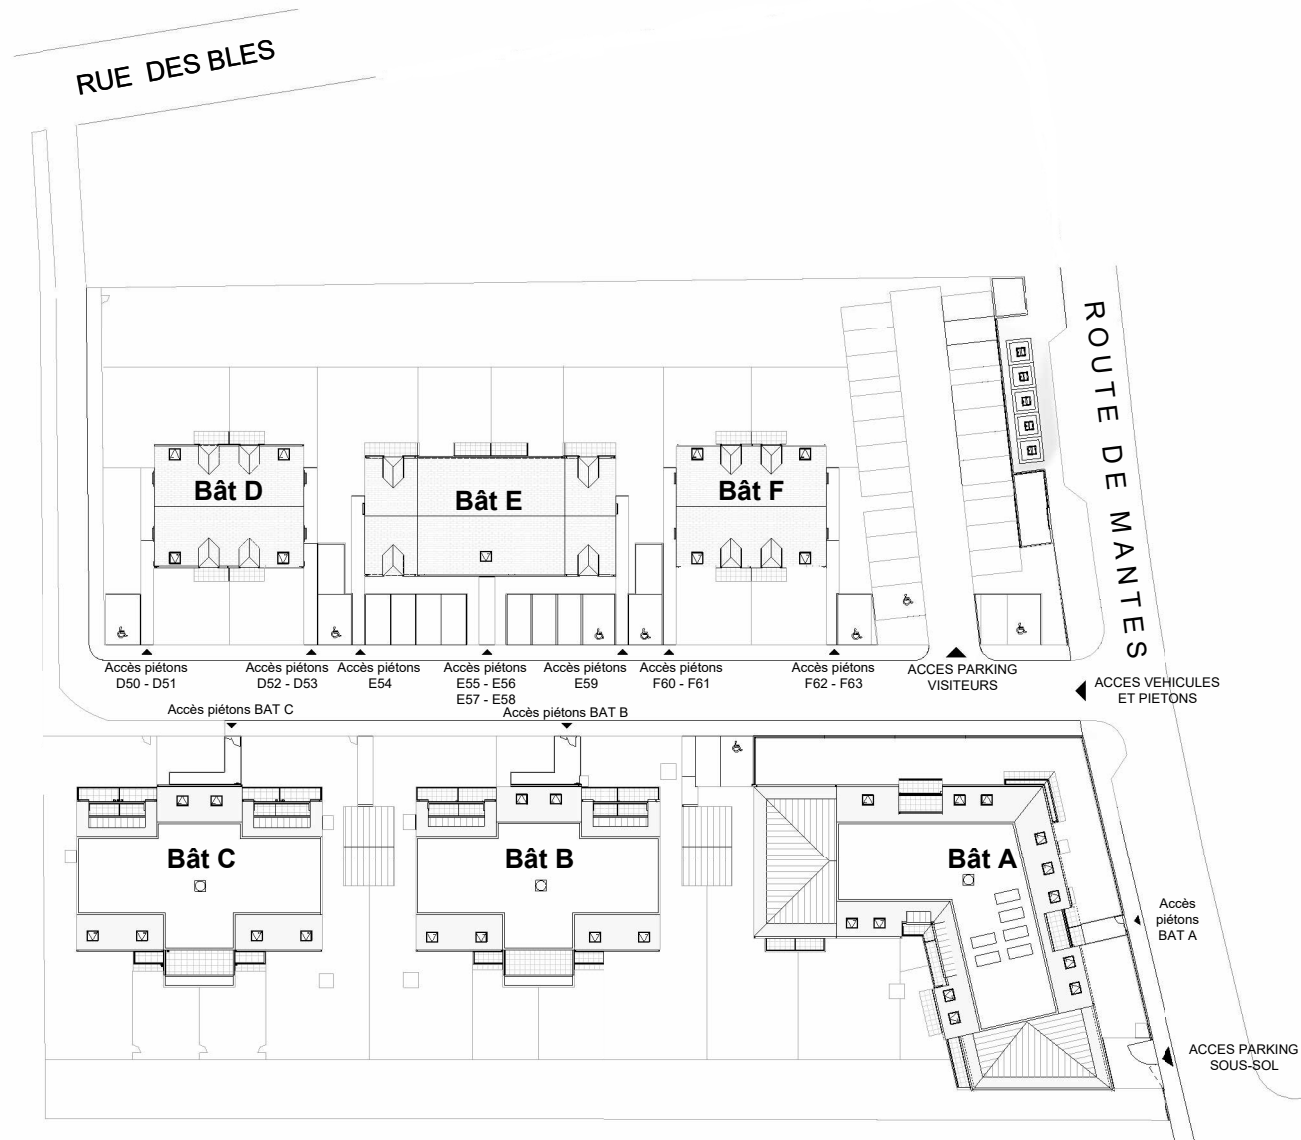

PARC LA MADELEINE

13/11/2023

Plan de Masse - Plan de copropriété

Le présent document est susceptible de modifications techniques ou administratives.

2 ESPLANADE COMPANS CAFFARELLI
IMMEUBLE TOULOUSE 2000 - BATIMENT E2 -
31000 TOULOUSE
TEL 05 62 27 27 00 FAX 05 61 22 11 79