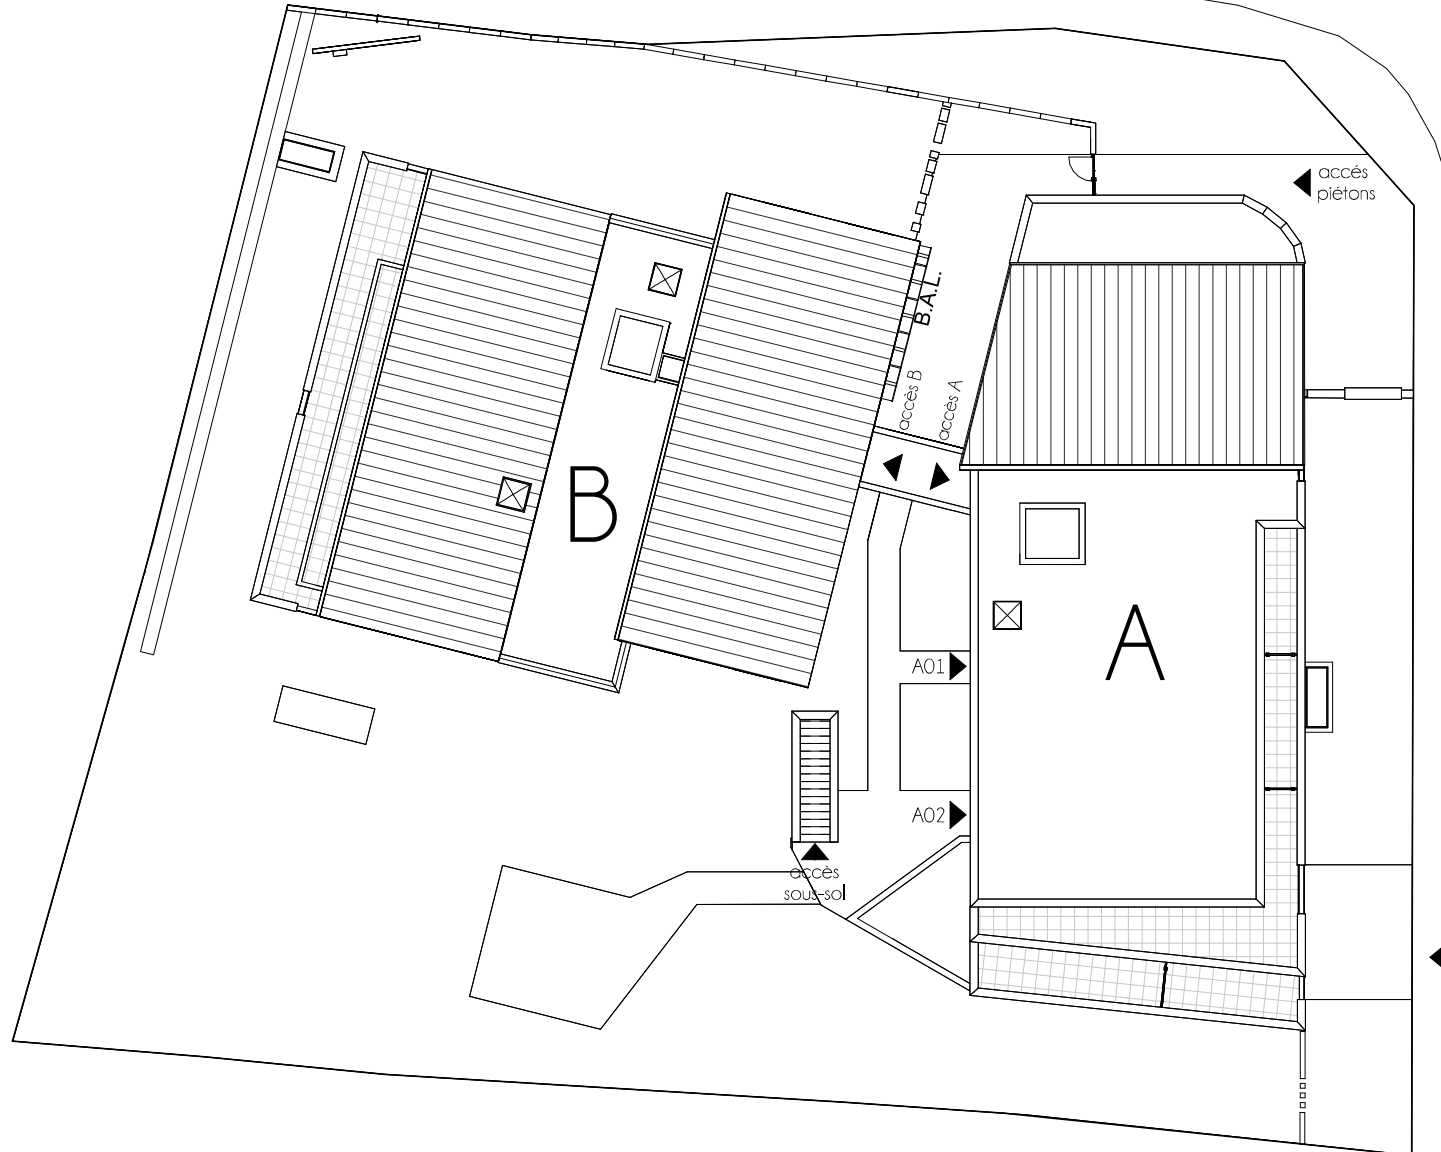

# LE BROOKLYN

Av Jean Chaubet

PLAN DE MASSE

Chemin du Chateau de l'Hers

empan - architectes

NOUS AVONS TANT À CONSTRUIRE

2, ESPLANADE COMPANS CAFFARELLI  
IMMEUBLE TOULOUSE 2000 - 31000 TOULOUSE

TÉL. 05 62 27 27 00 FAX 05 61 22 11 79  
WWW.GREENCITYIMMOBILIER.FR