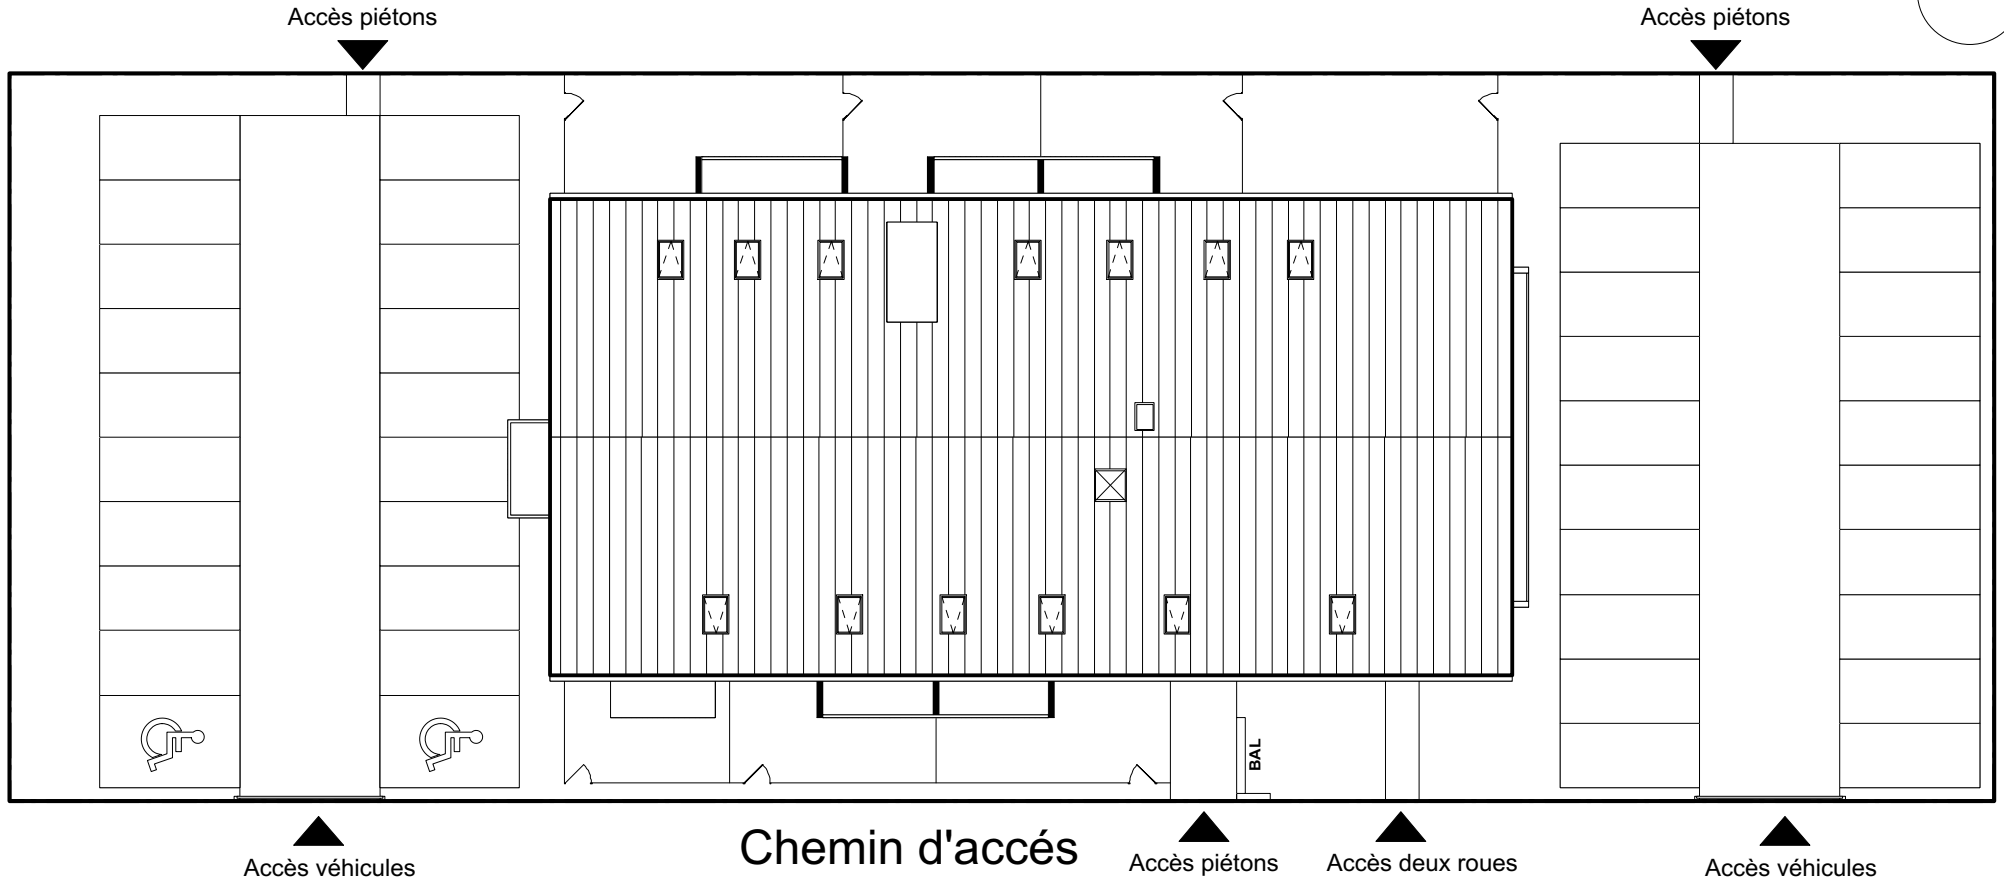

LE BELLEFONT

PLAN DE MASSE

SARL d'architecture B, M & B

GREENCITY
IMMOBILIER

NOUS AVONS TANT À CONSTRUIRE

2, ESPLANADE COMPANS CAFFARELLI
IMMEUBLE TOULOUSE 2000 - 31000 TOULOUSE

TÉL. 05 62 27 27 00 FAX 05 61 22 11 79
WWW.GREENCITYIMMOBILIER.FR