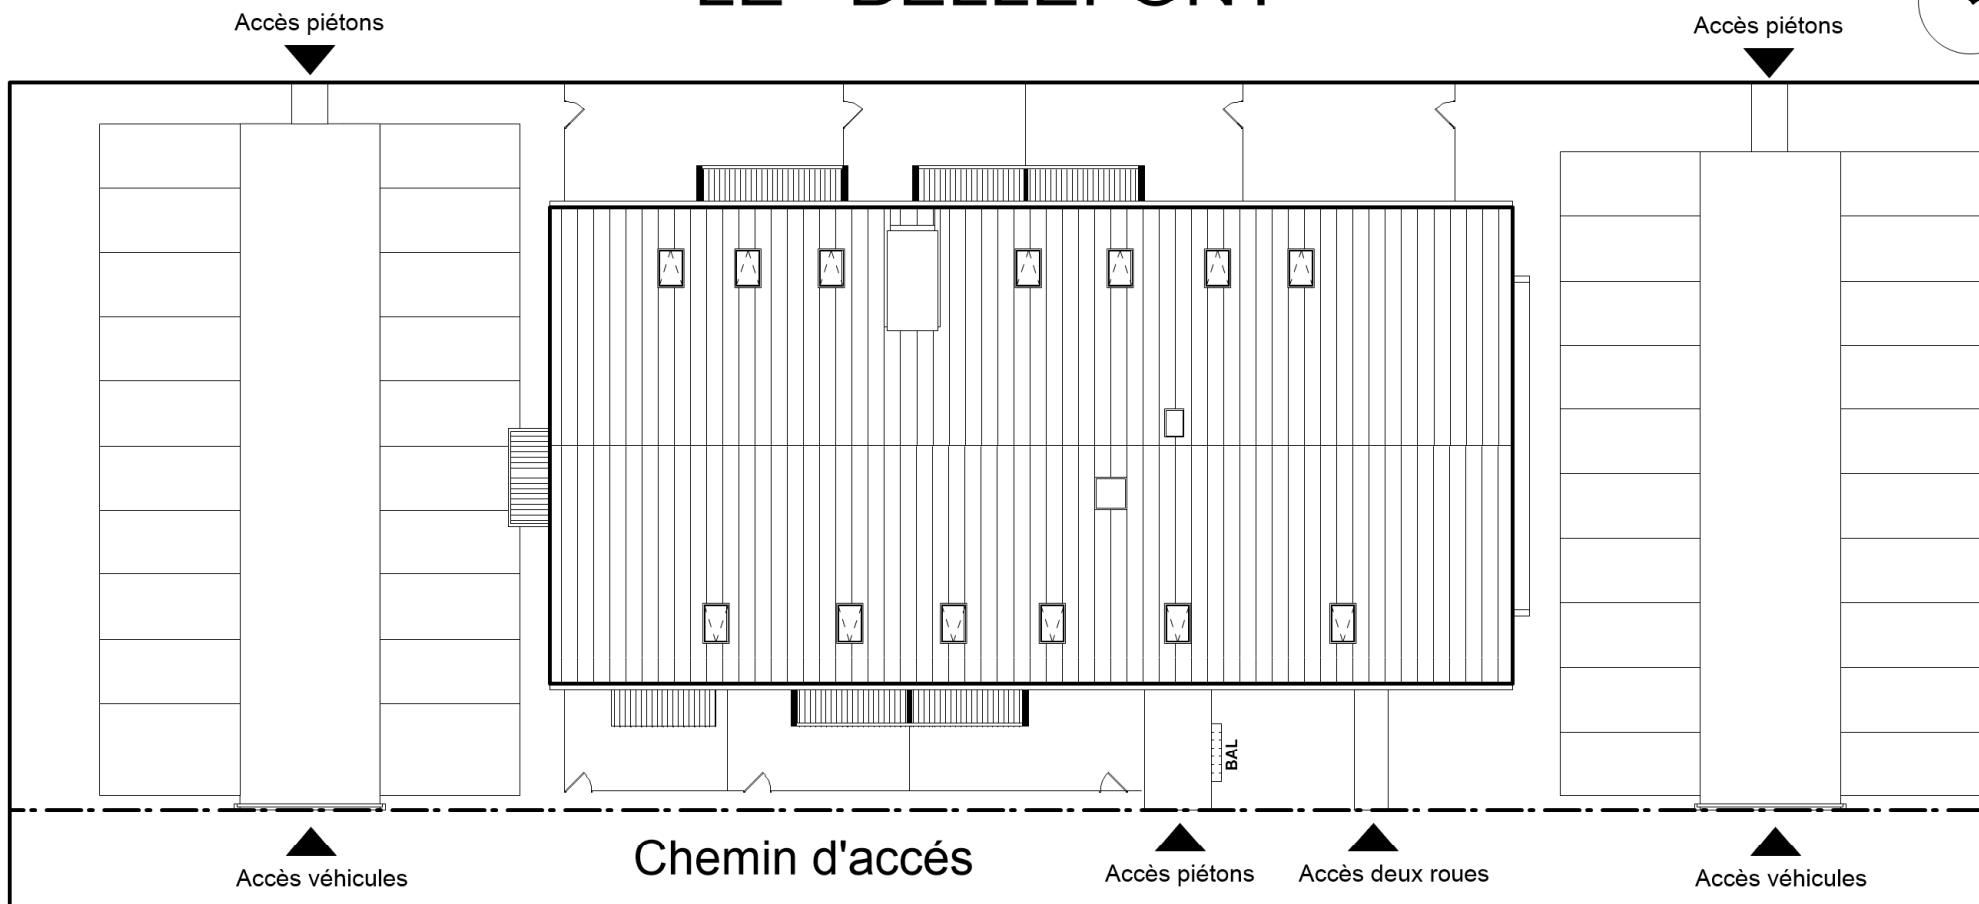

LE BELLEFONT

Chemin d'accès

PLAN DE MASSE

SARL d'architecture B, M & B

GREENCITY
IMMOBILIER

NOUS AVONS TANT À CONSTRUIRE

2, ESPLANADE COMPANS CAFFARELLI
IMMEUBLE TOULOUSE 2000 - 31000 TOULOUSE

TÉL. 05 62 27 27 00 FAX 05 61 22 11 79
WWW.GREENCITYIMMOBILIER.FR