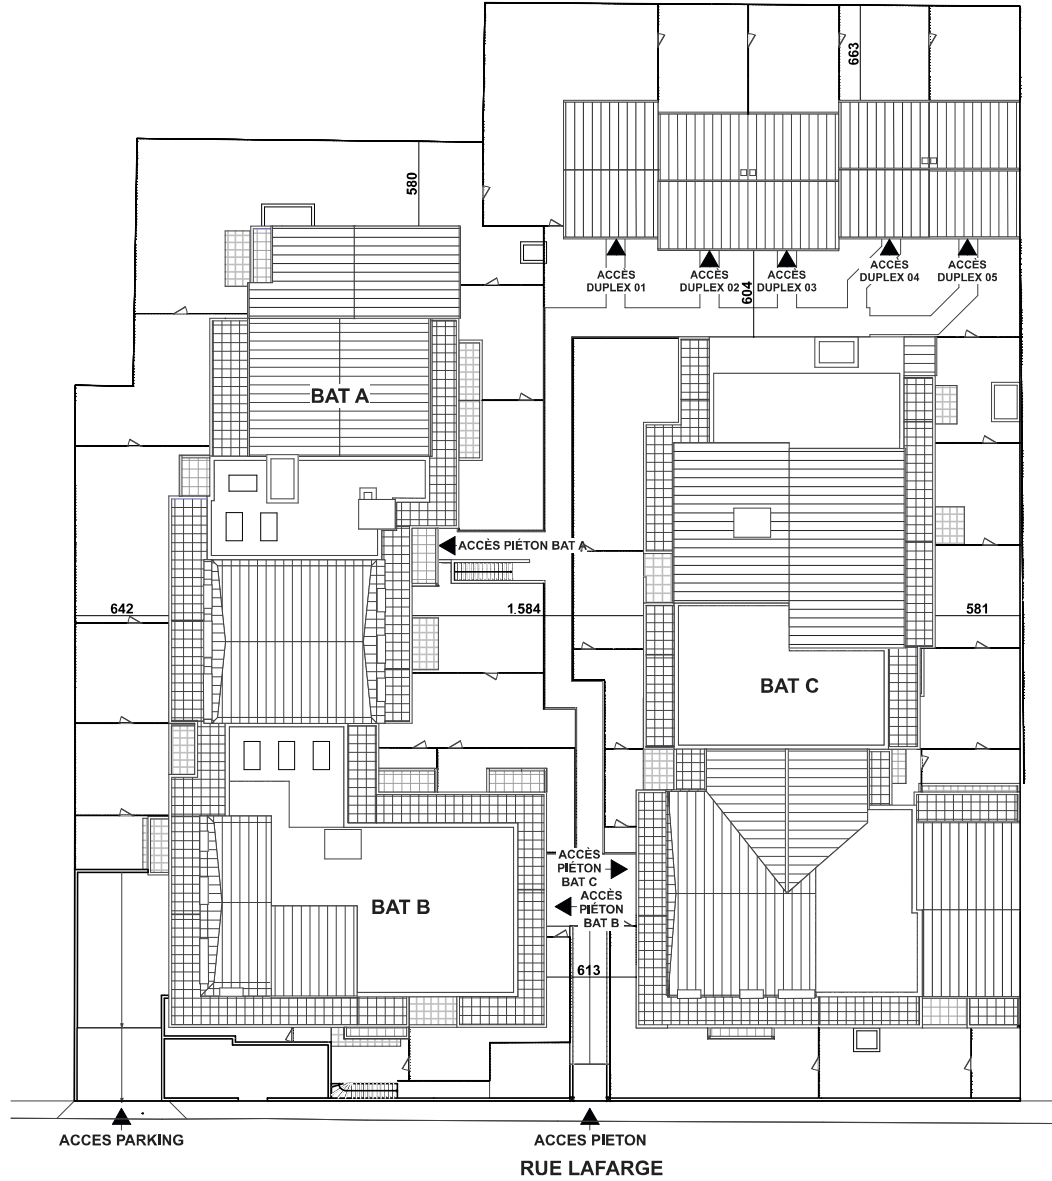

ONDULATION

PLAN DE MASSE - PLAN DE COPROPRIÉTÉ

Le présent document est susceptible de modifications techniques ou administratives.

07/03/2024

2 ESPLANADE COMPANS CAFFARELLI
IMMEUBLE TOULOUSE 2000 - BATIMENT E2 - 31000 TOULOUSE
TEL 05 62 27 27 00 FAX 05 61 22 11 79