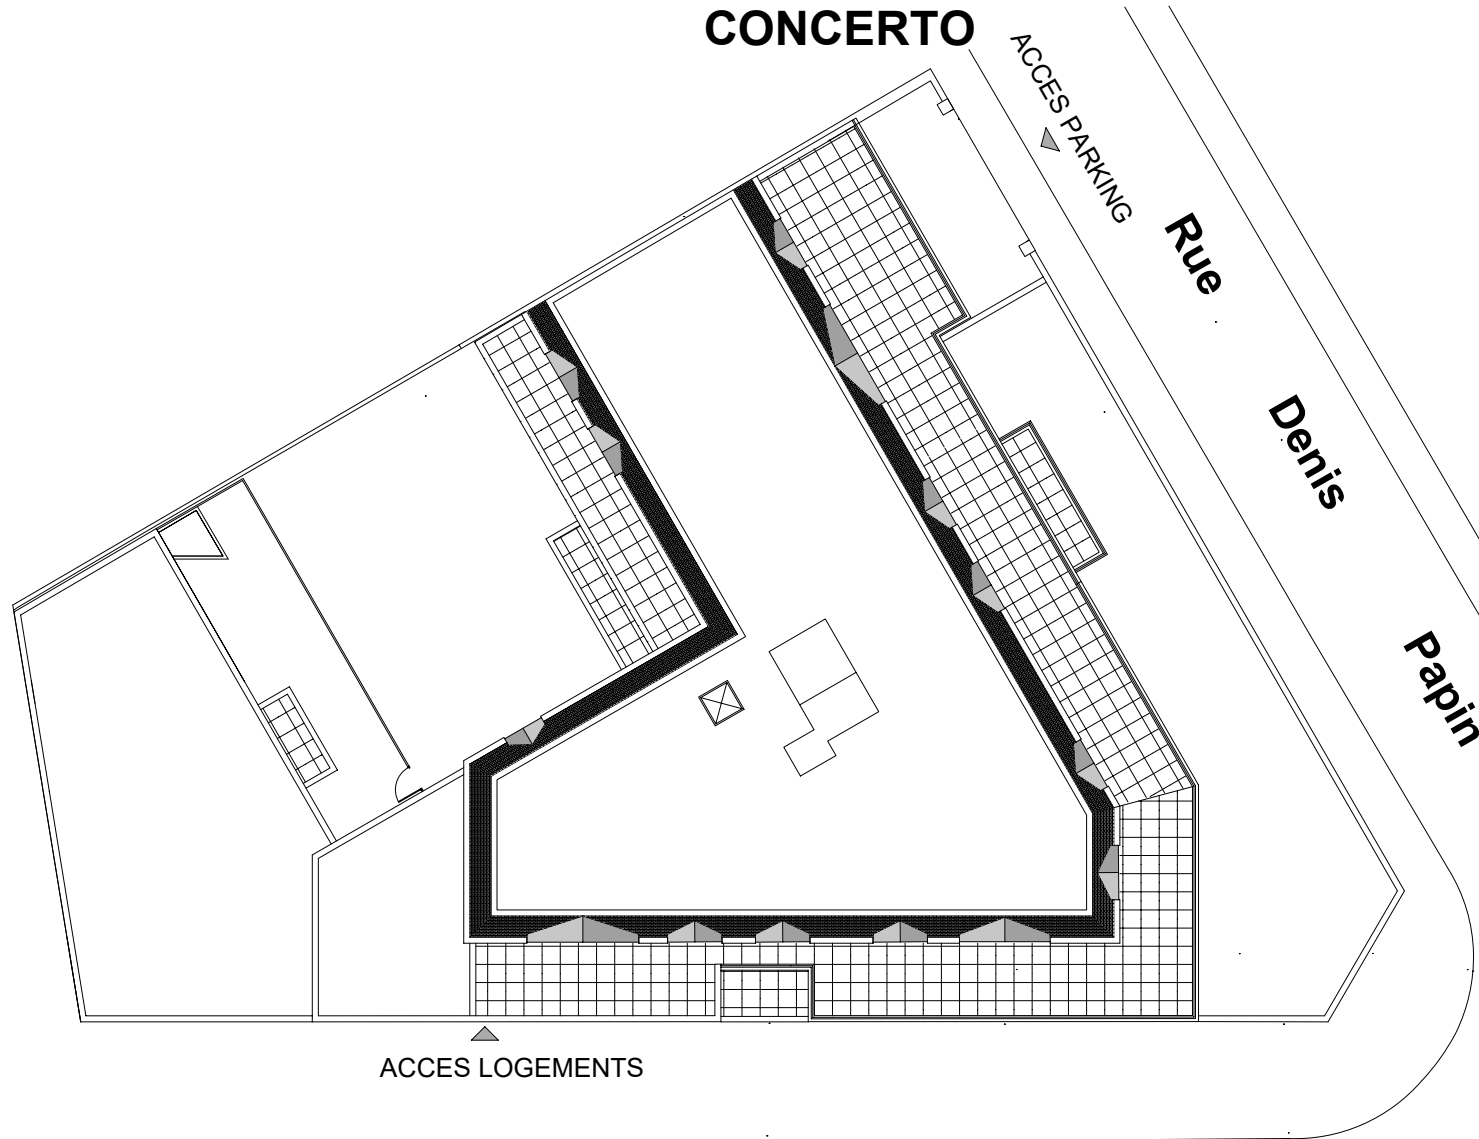

CONCERTO

Boulevard de l'Europe

PLAN DE MASSE - PLAN DE COPROPRIETE

**1x3
6 ATELIERS**

163 ATELIERS
66 RUE DE ROME
75008 PARIS Tél. 01 47 42 41 48

2, ESPLANADE COMPANS CAFFARELLI
IMMEUBLE TOULOUSE 2000 - 31000 TOULOUSE
TÉL. 05 62 27 27 00 FAX 05 61 22 11 79
WWW.GREENCITYIMMOBILIER.FR