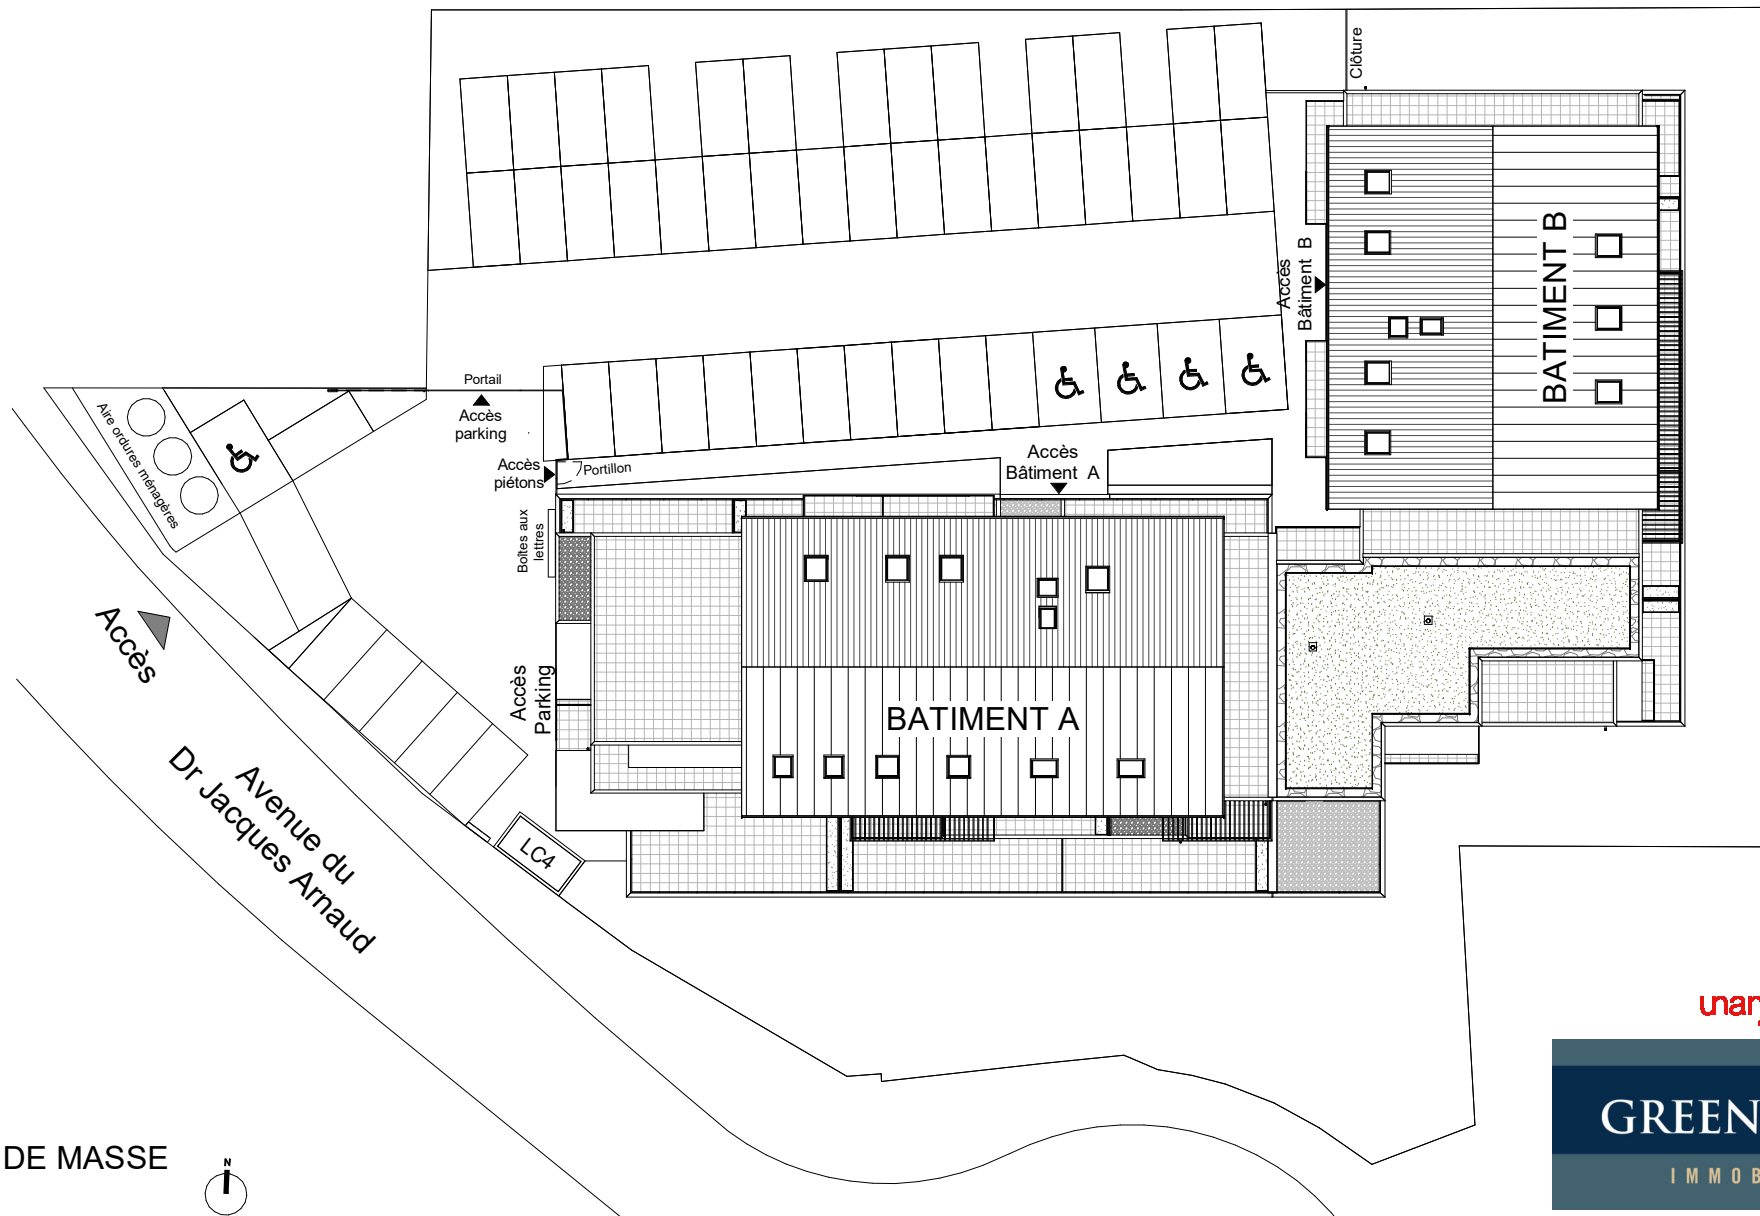

# LE 1848

PLAN DE MASSE

unanime  
immobilier

2 ESPANANDE COMPANS CAFFARELLI  
IMMEUBLE TOULOUSE 2000 - 31000 TOULOUSE  
TÉL : 05 62 27 27 00 FAX 05 61 22 11 79  
WWW.GREENCITYIMMOBILIER.FR