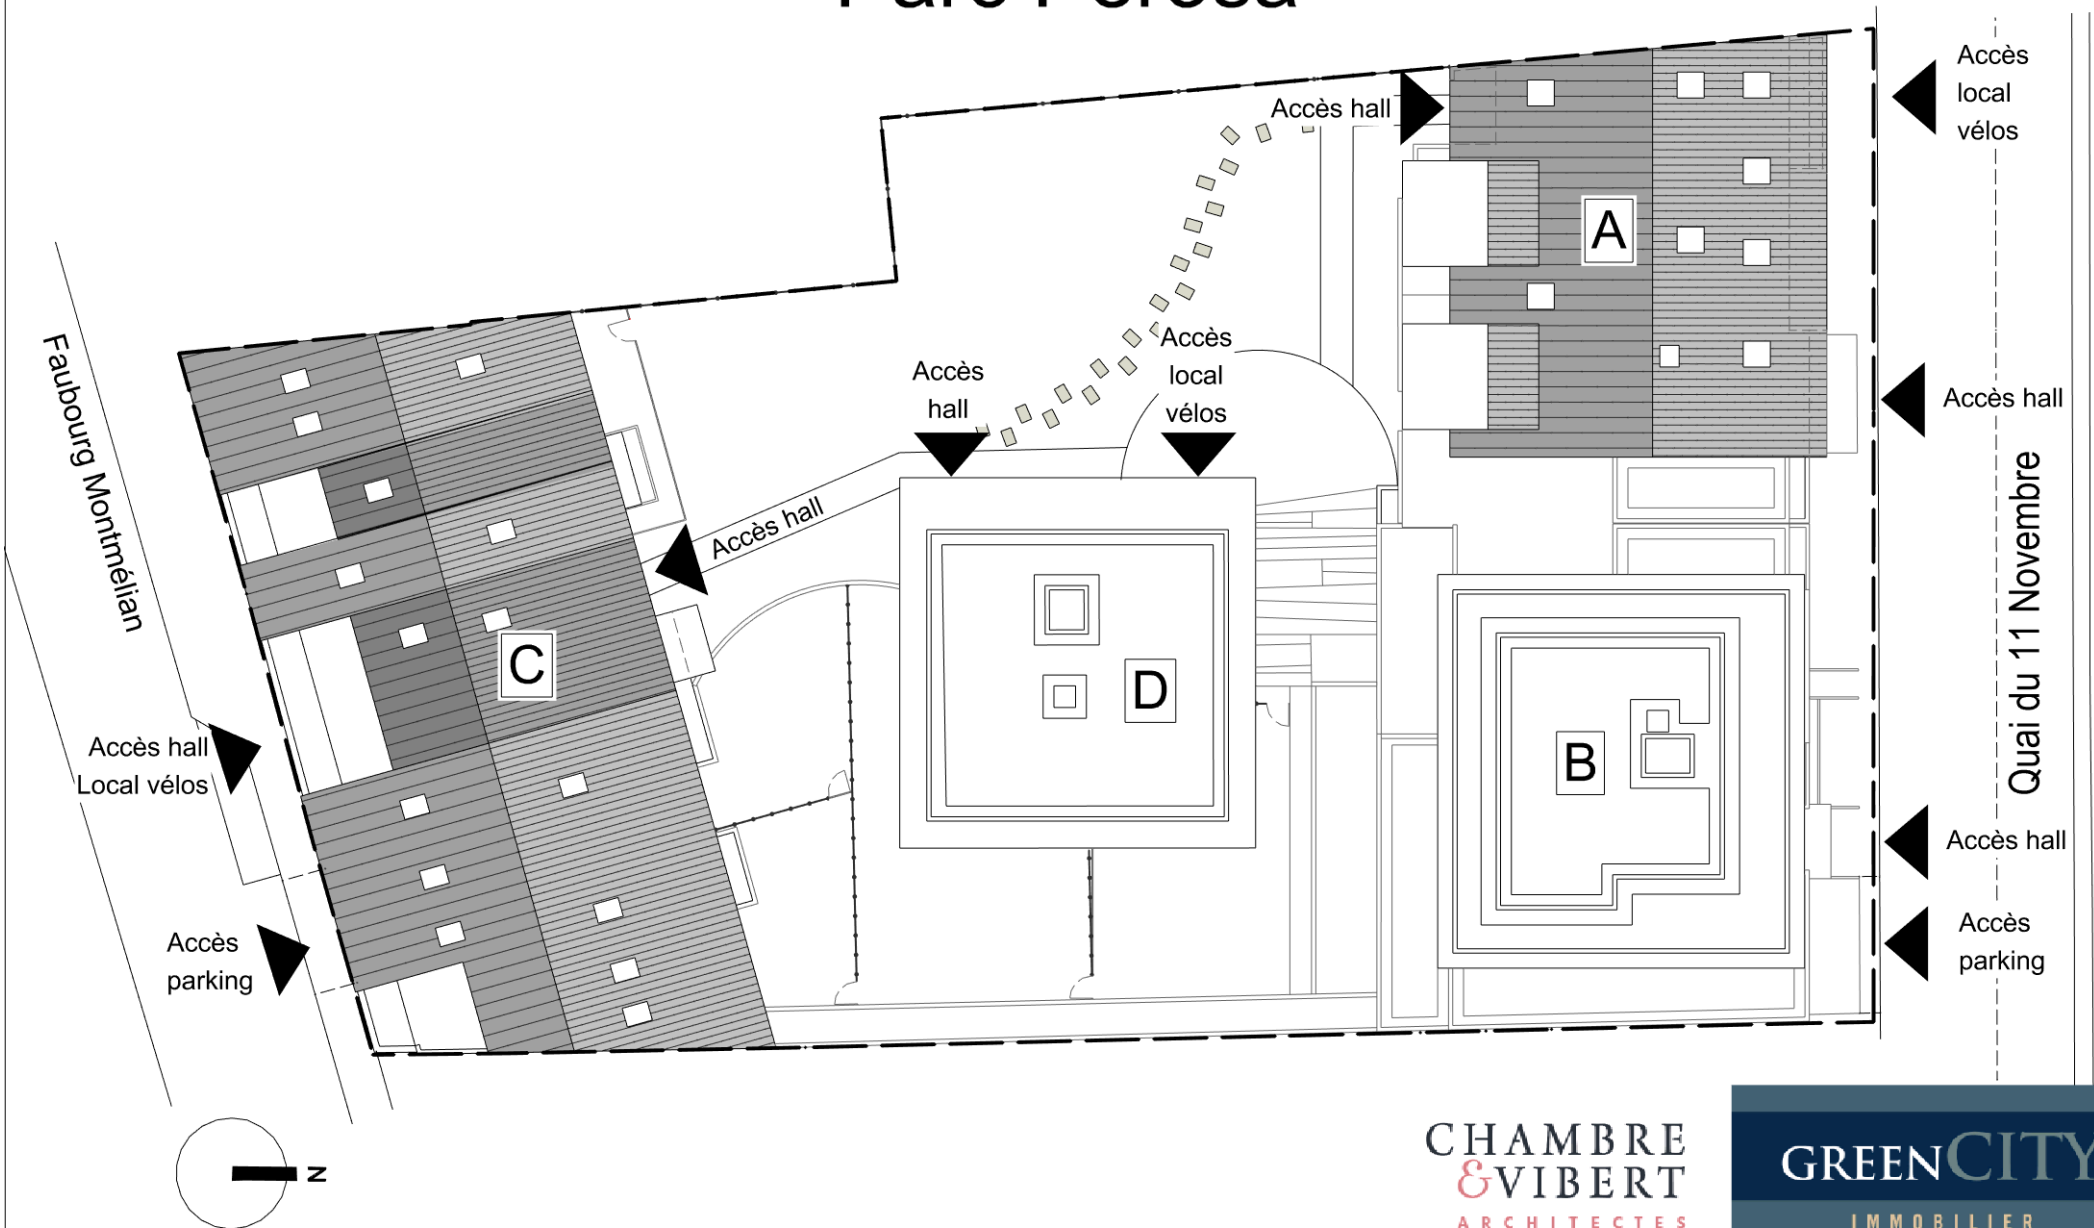

Parc Perosa

CHAMBRE
& VIBERT
ARCHITECTES
ASSOCIÉS

GREENCITY
IMMOBILIER

2 ESPANANDE COMPANS CAFFARELLI
IMMEUBLE TOULOUSE 2000 - 31000 TOULOUSE
TÉL : 05 62 27 27 00 FAX 05 61 22 11 79
WWW.GREENCITYIMMOBILIER.FR