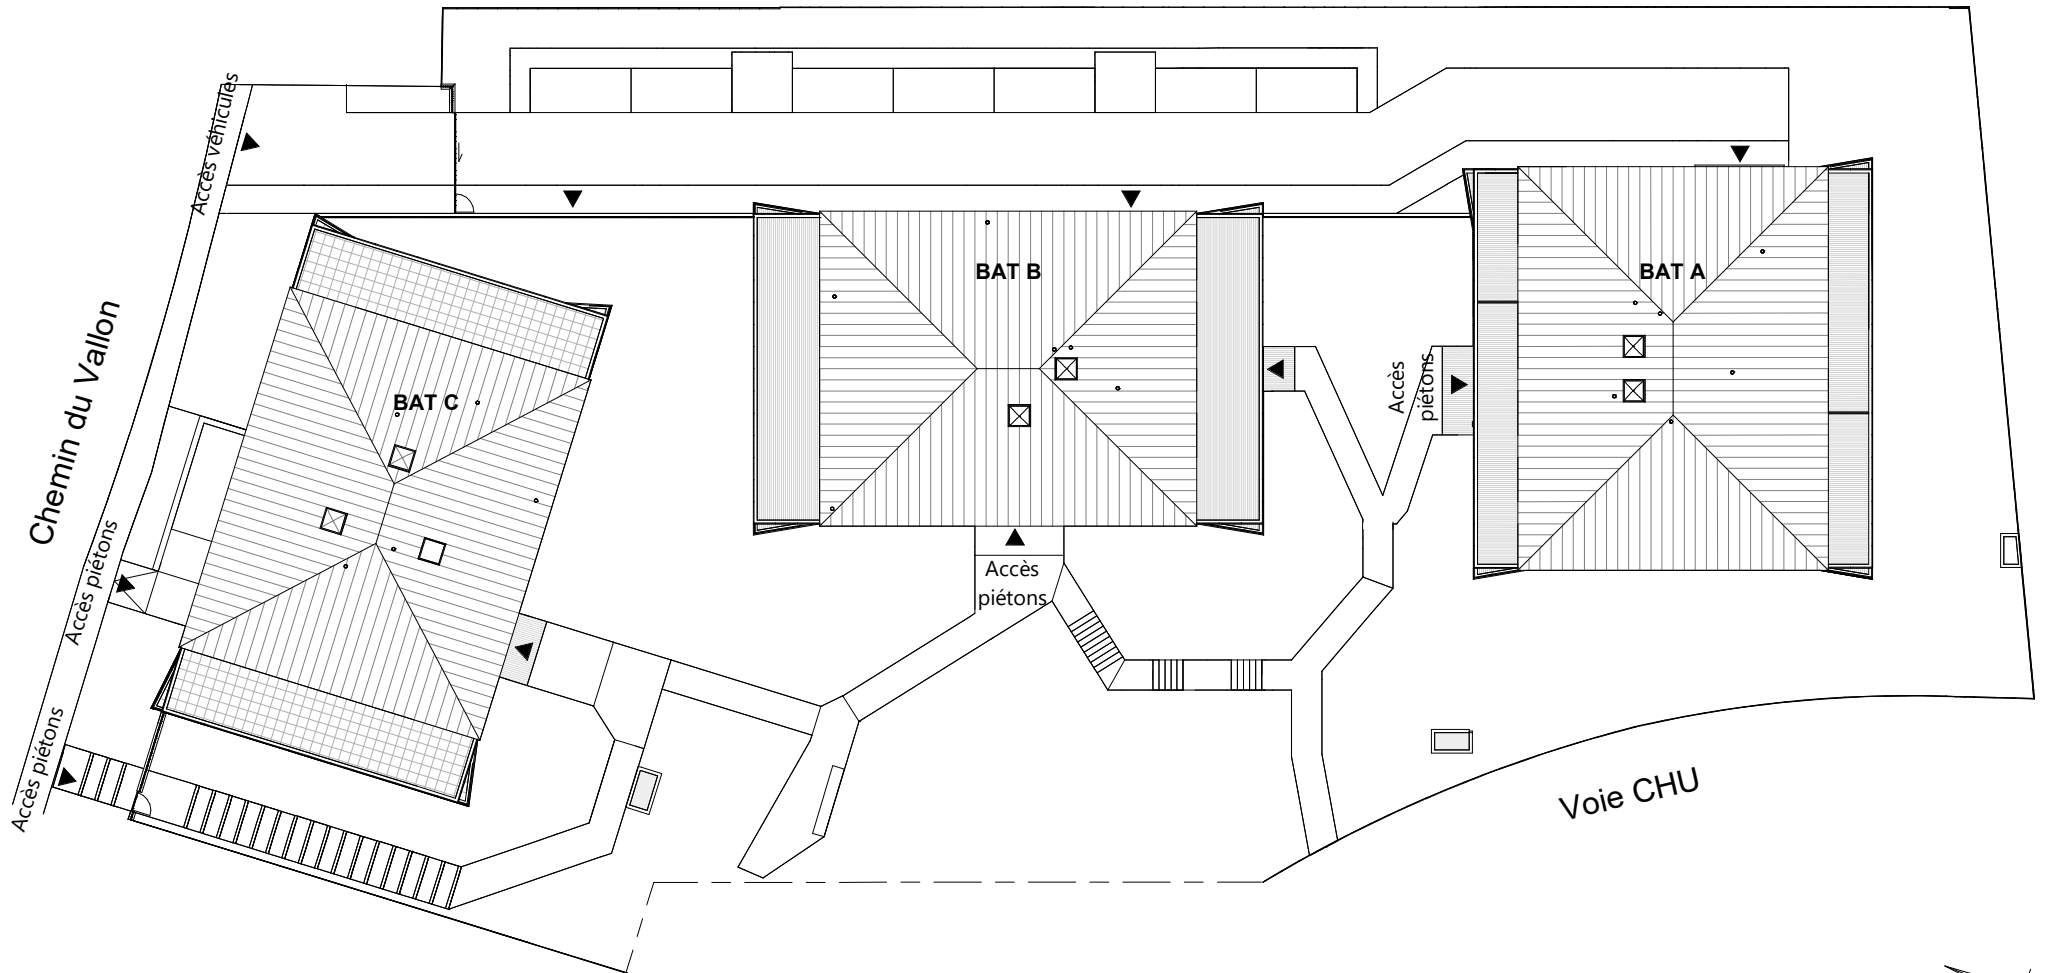

LES JARDINS DE POUVOURVILLE

PLAN MASSE

Novembre 2020

(le présent document est susceptible de modifications techniques et administratives)

GREENCITY

IMMOBILIER

2, ESPLANADE COMPANS CAFFARELLI
IMMEUBLE TOULOUSE 2000 - 31000 TOULOUSE