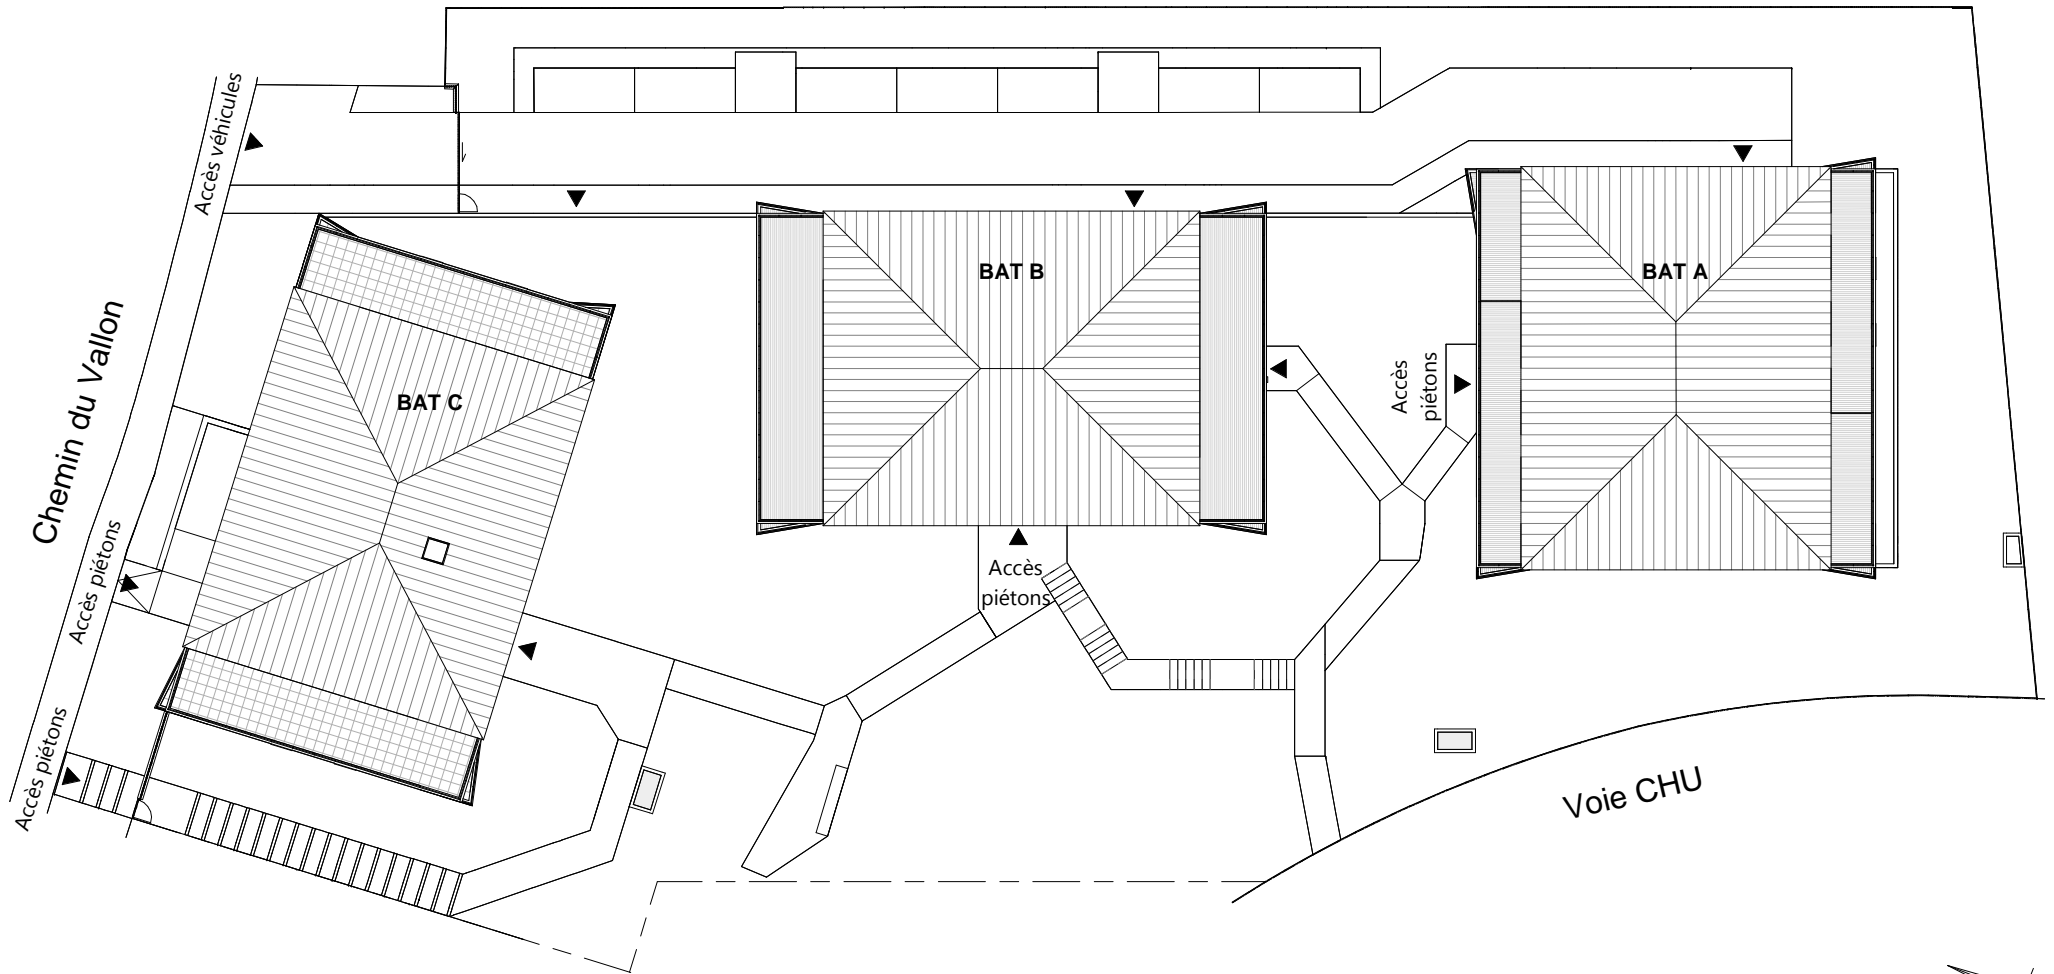

LES JARDINS DE POUVOURVILLE

PLAN MASSE

Septembre 2020

(le présent document est susceptible de modifications techniques et administratives)

GREENCITY

IMMOBILIER

2, ESPLANADE COMPANS GAFFARELLI
IMMEUBLE TOULOUSE 2000 - 31000 TOULOUSE