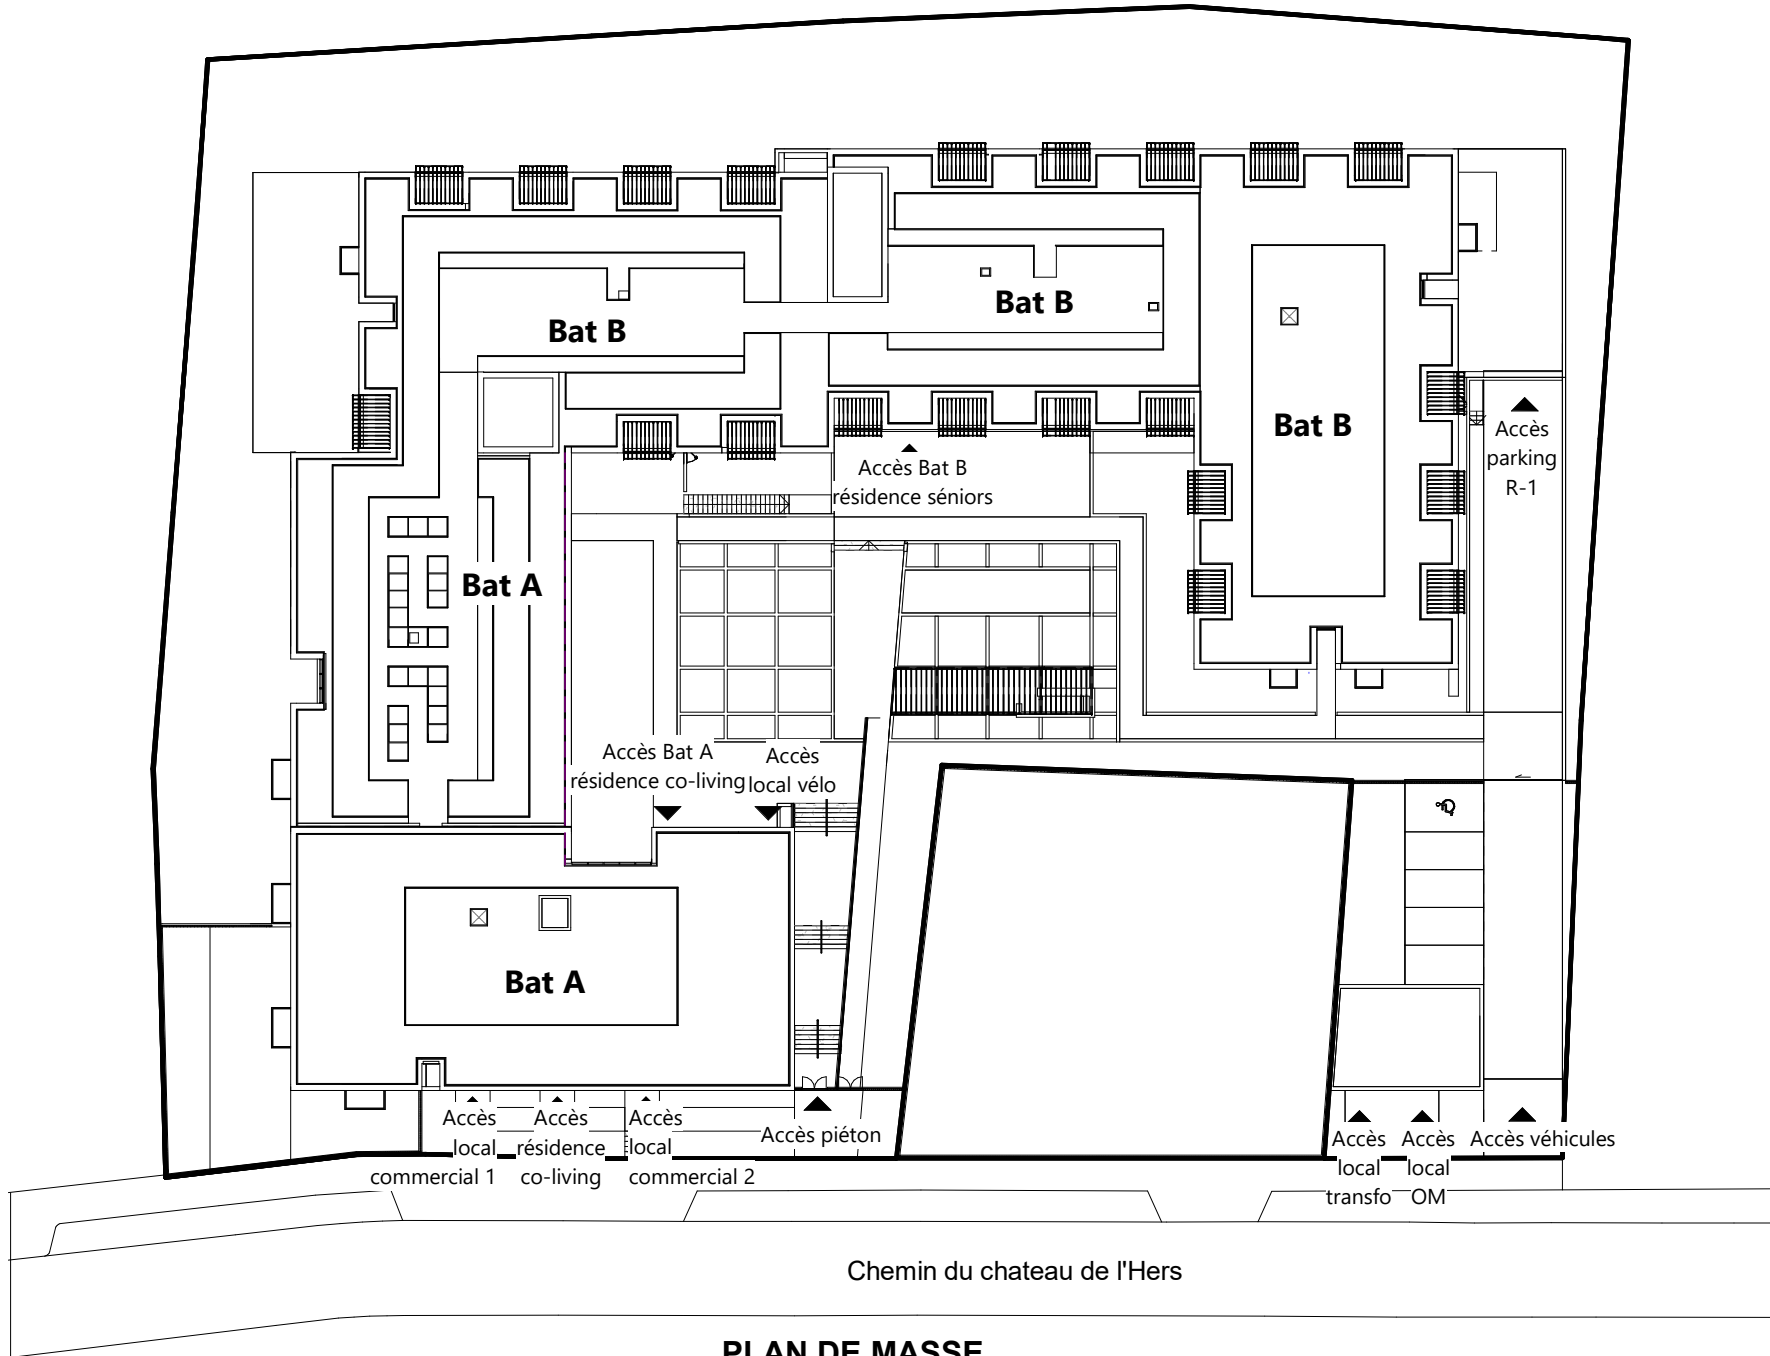

MELTY HOME

PLAN DE MASSE

28/09/2022

(le présent document est susceptible de modifications techniques et administratives)

Taillandier Architectes Associés

NOUS AVONS TANT À CONSTRUIRE
2, ESPLANADE COMPANS CAFFARELLI
IMMEUBLE TOULOUSE 2000 - 31000 TOULOUSE
TEL. 05 62 27 27 00 FAX 05 61 22 11 79
WWW.GREENCITYIMMOBILIER.FR