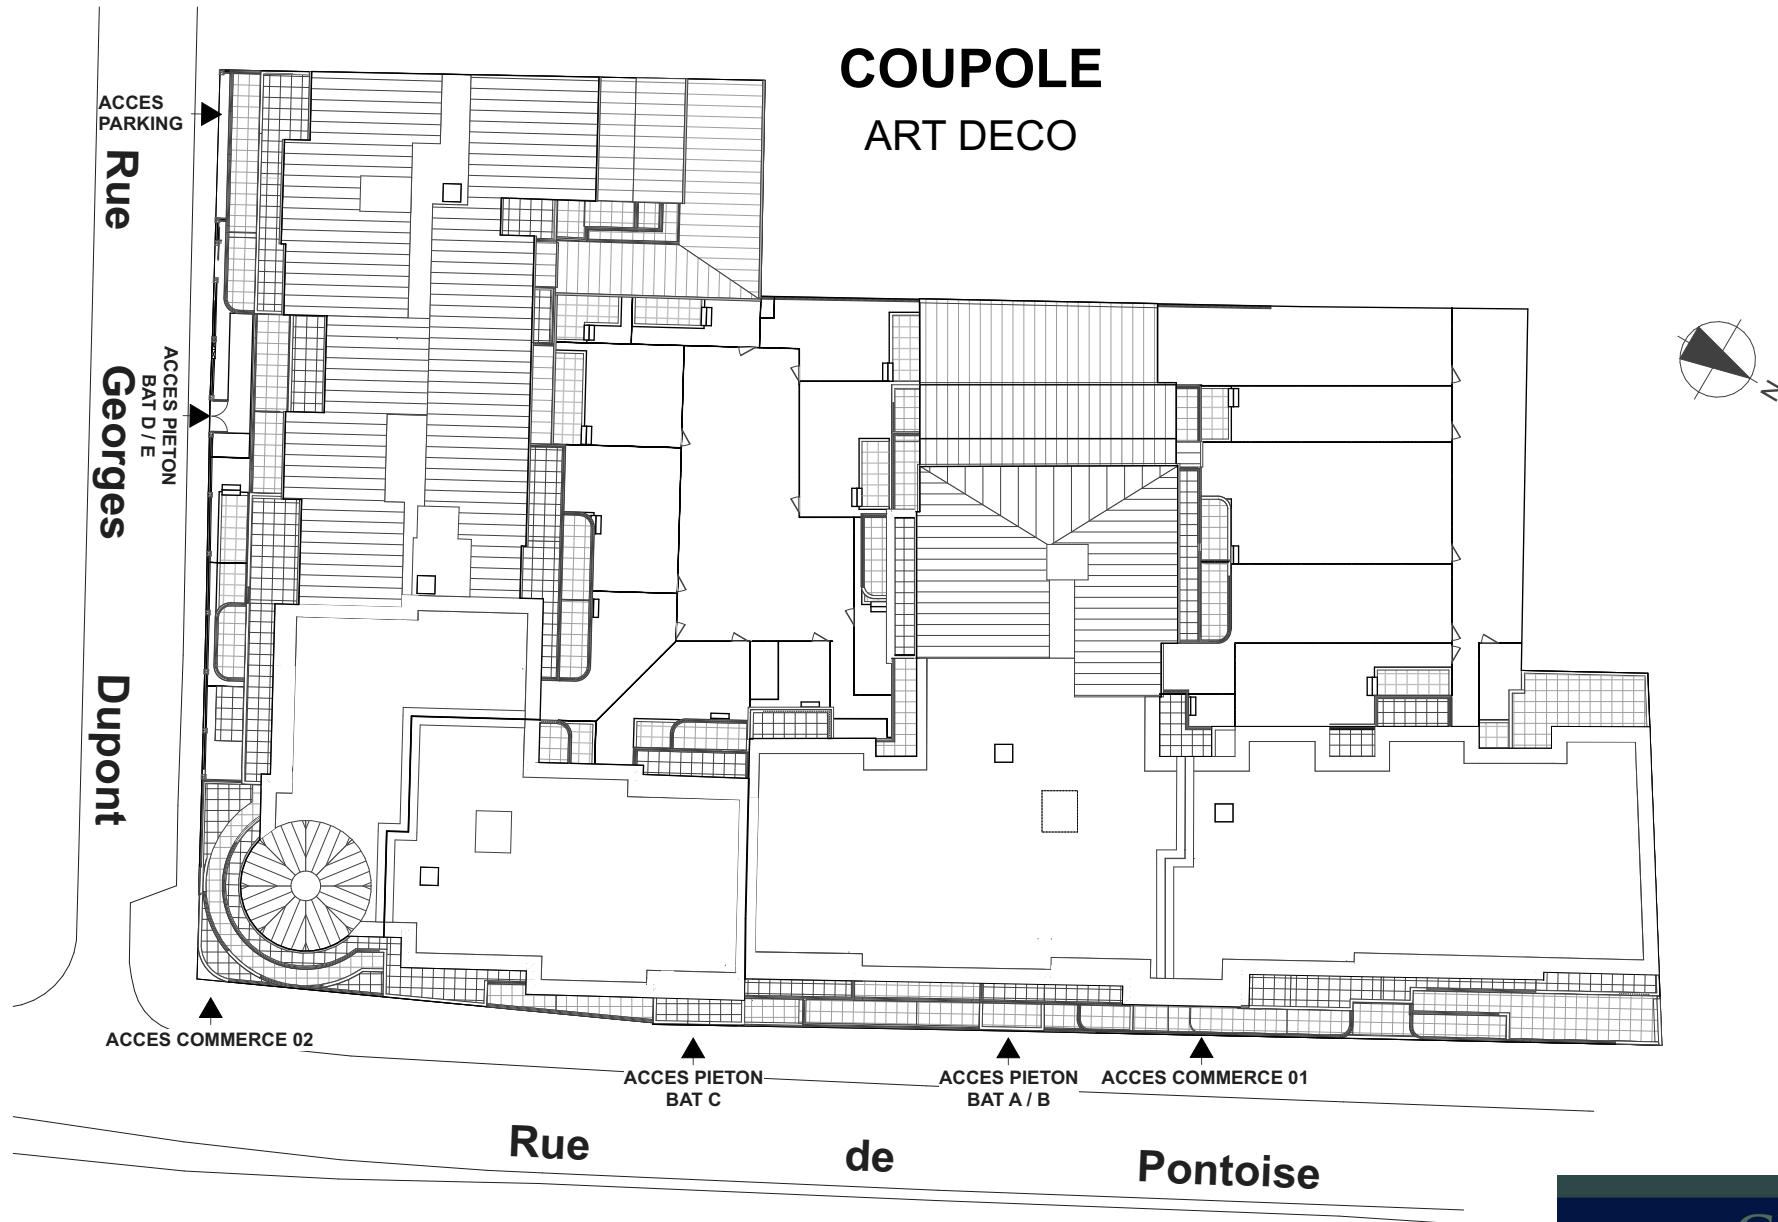

COUPOLE ART DECO

PLAN DE MASSE - PLAN DE COPROPRIETE

29/06/2023

Le présent document est susceptible de modifications techniques ou administratives.

2 ESPLANADE COMPANS CAFFARELLI
IMMEUBLE TOULOUSE 2000 - BATIMENT E2 - 31000 TOULOUSE
TEL 05 62 27 27 00 FAX 05 61 22 11 79