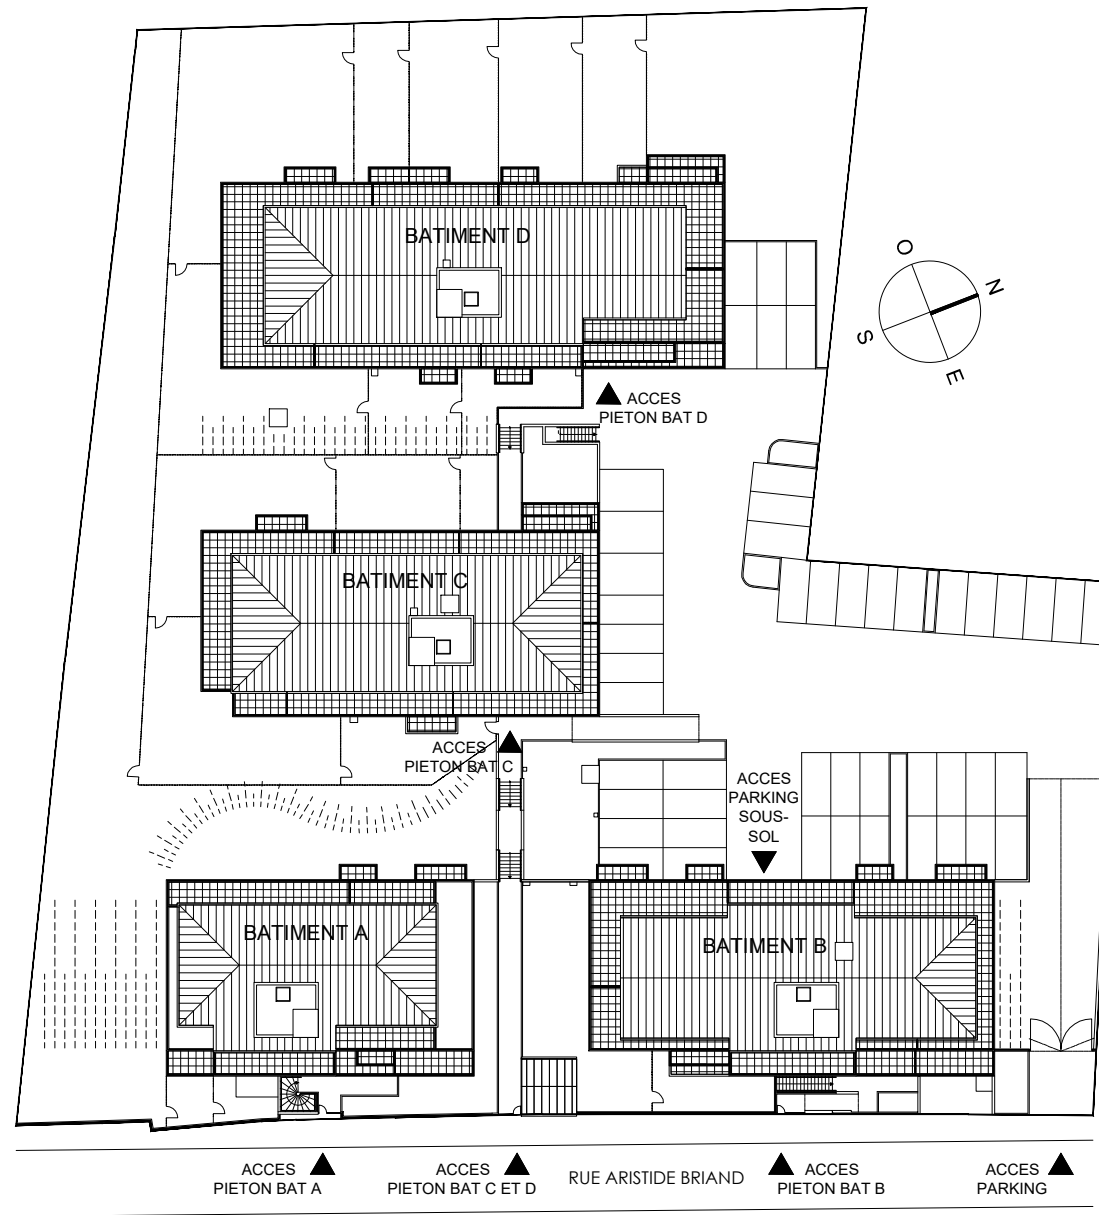

# LE LOCARNO

## PLAN MASSE - PLAN DE COPROPRIETE

Le présent document est susceptible de modifications techniques ou administratives

20/12/2024

**GRENCITY**  
IMMOBILIER

2, ESPLANADE COMPANS CAFFARELLI  
IMMEUBLE TOULOUSE 2000, BÂTIMENT E2- 31000 TOULOUSE  
TEL. 05 62 27 27 00 FAX 05 61 22 11 79