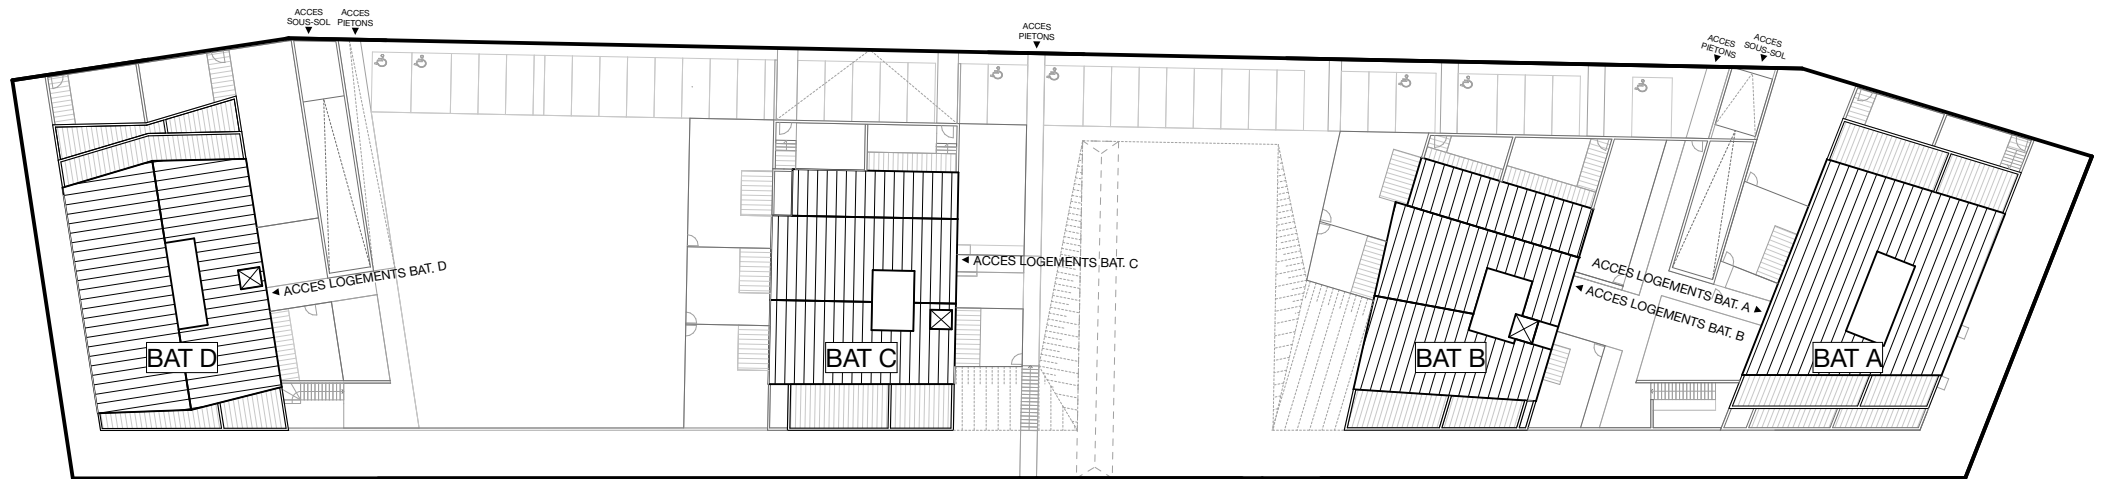

COTE PARC

B **BORIS BOUCHET**
ARCHITECTES & URBANISTES

2, ESPLANADE COMPANS CAFFARELLI
IMMEUBLE TOULOUSE 2000, BÂTIMENT E2- 31000 TOULOUSE
TÉL. 05 62 27 27 00 FAX 05 61 22 11 79

PLAN MASSE

Le présent document est susceptible de modifications techniques ou administratives
La hauteur des seuils d'accès aux loggias, terrasses et balcons est liée aux contraintes structurelles et au respect des normes constructives et DTU en vigueur