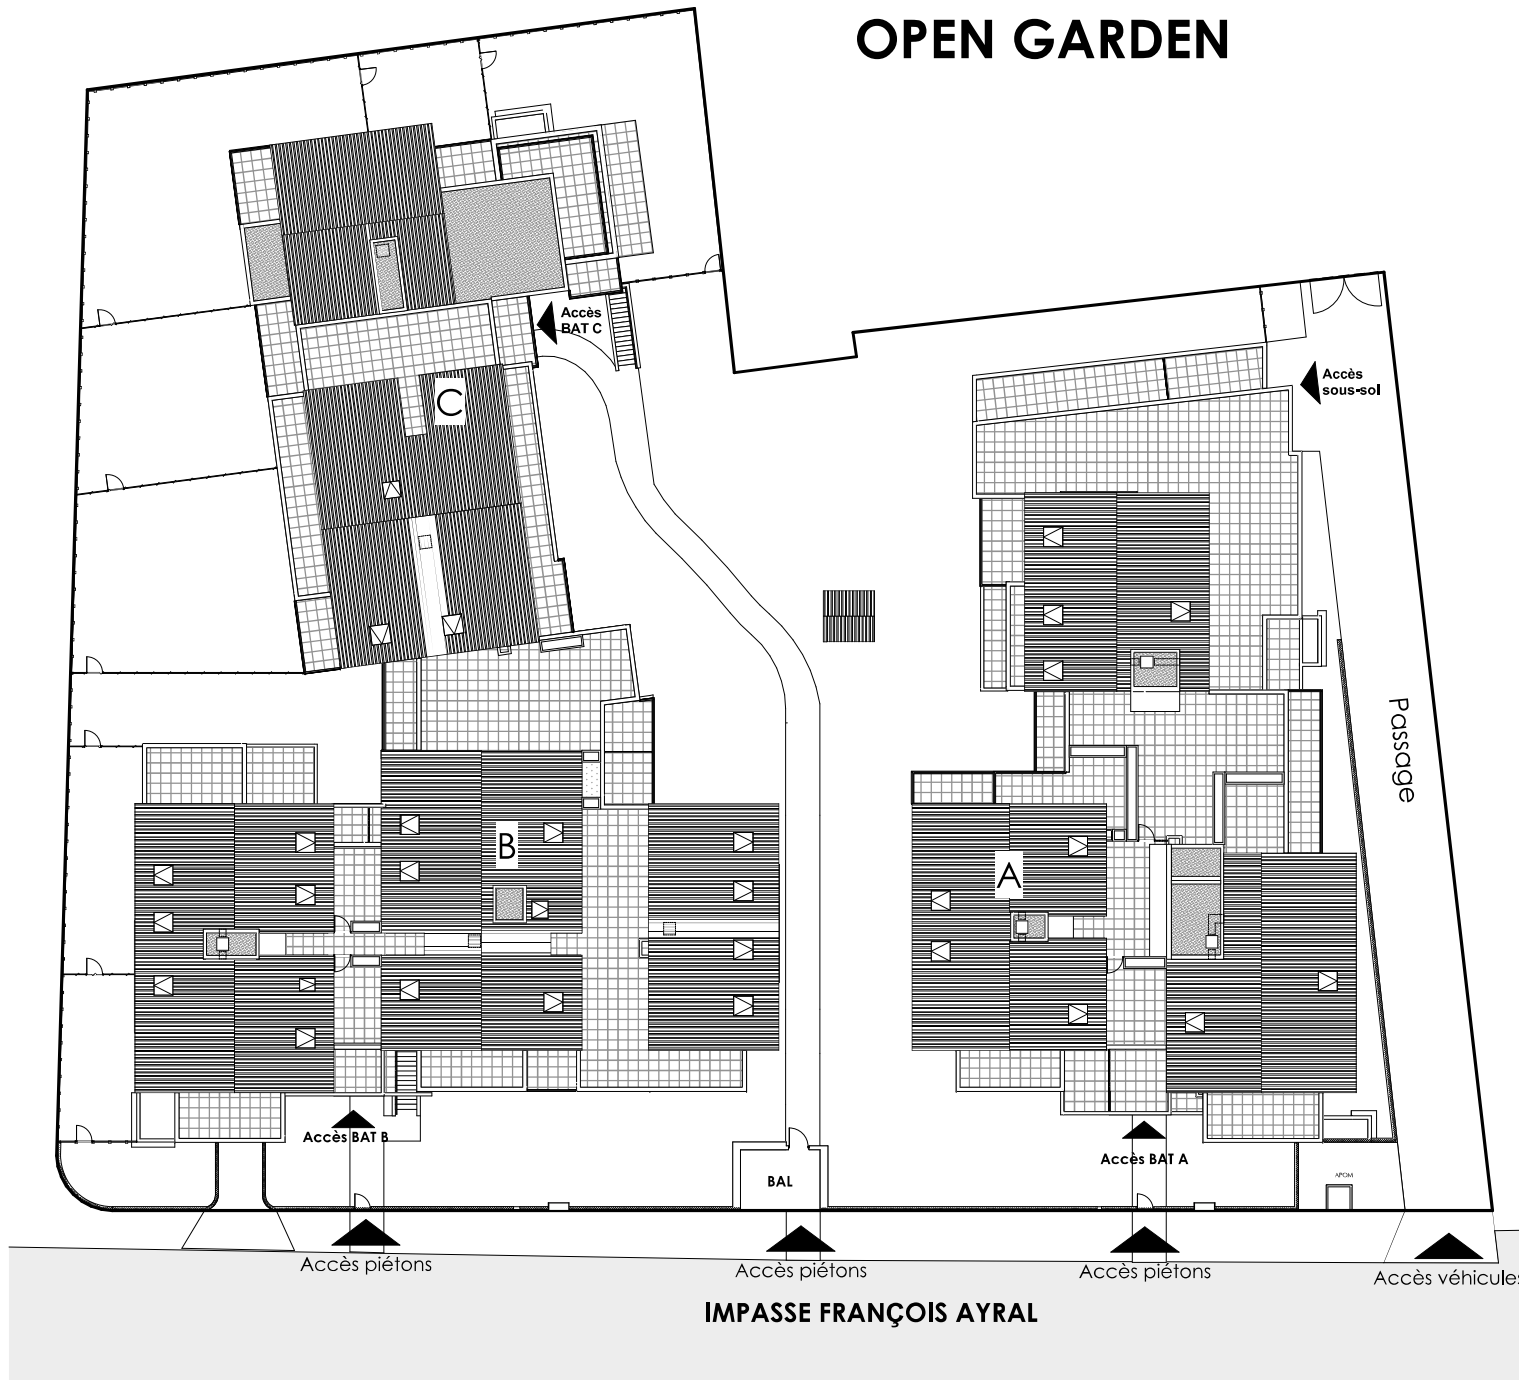

# OPEN GARDEN

## PLAN DE REPERAGE - PLAN DE MASSE

SARL d'architecture B, M & B

NOUS AVONS TANT À CONSTRUIRE

2, ESPLANADE COMPANS CAFFARELLI  
IMMEUBLE TOULOUSE 2000 - 31000 TOULOUSE  
TÉL. 05 62 27 27 00 FAX 05 61 22 11 79  
WWW.GRENCITYIMMOBILIER.FR