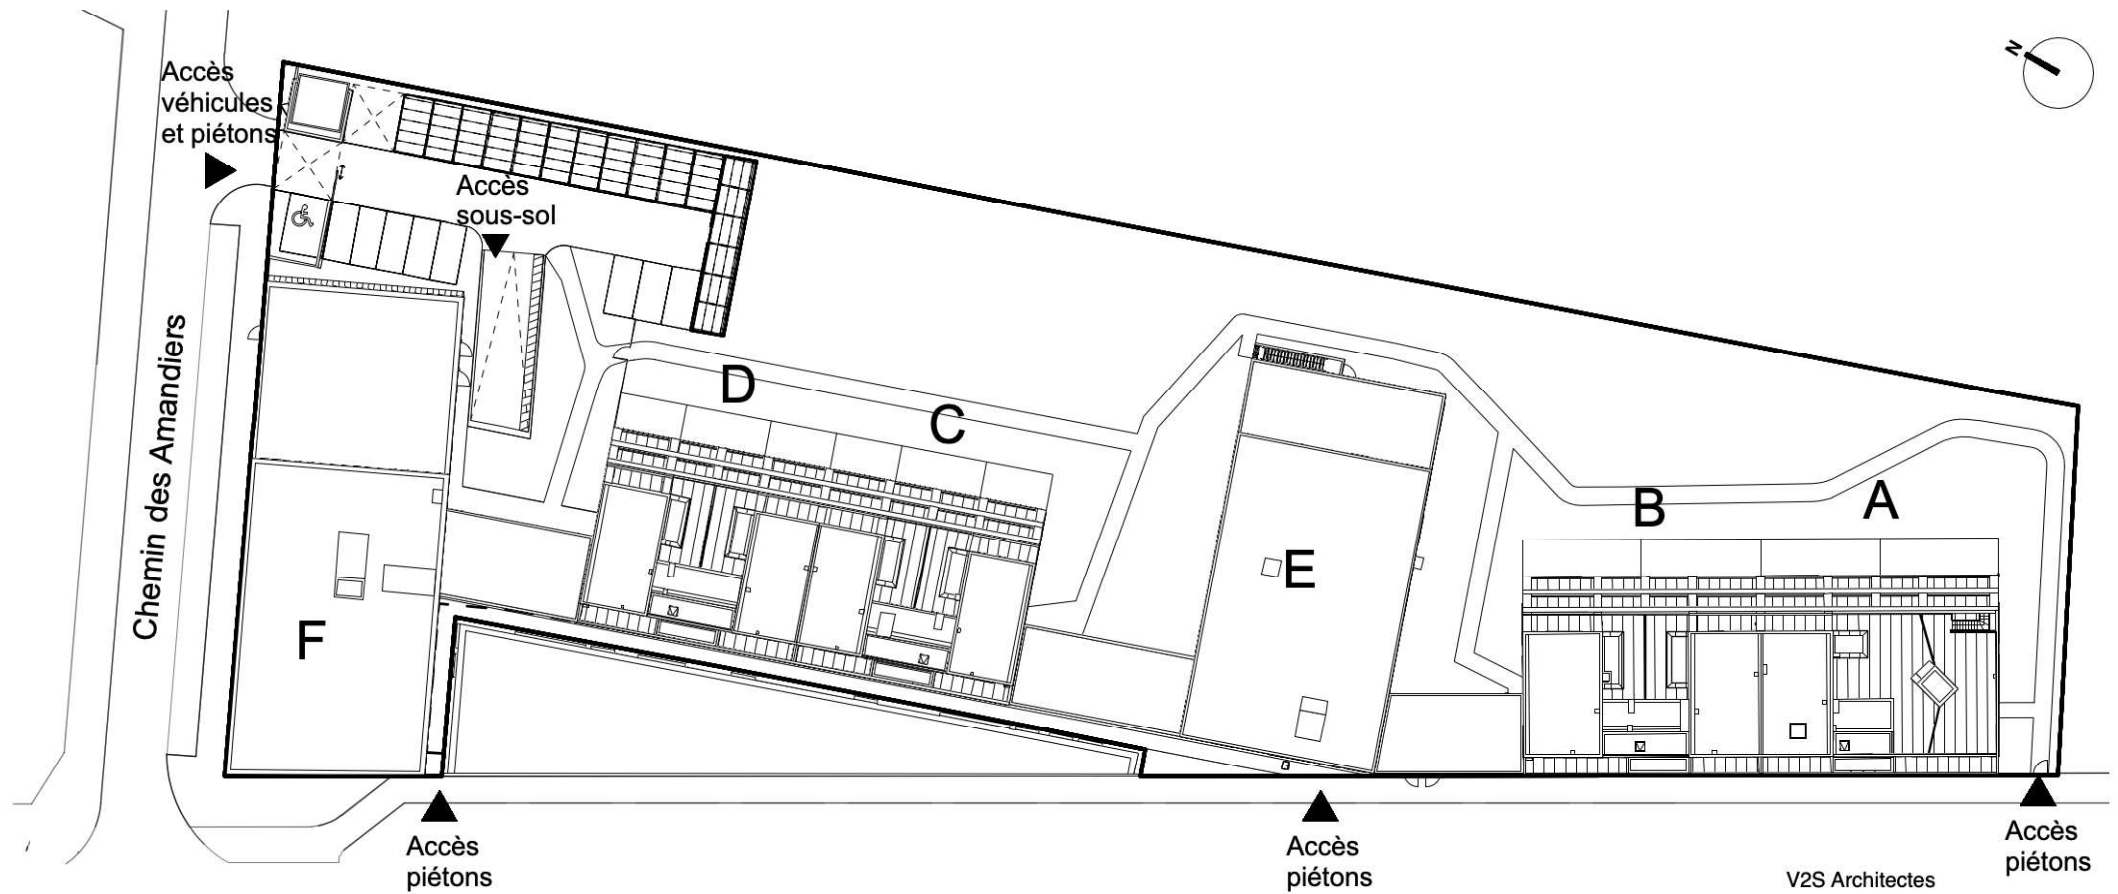

# MEET CITY

PLAN DE MASSE

V2S Architectes  
SARL d'architecture B, M & B

**GREENCITY**  
IMMOBILIER

NOUS AVONS TANT À CONSTRUIRE

2, ESPLANADE COMPANS CAFFARELLI  
IMMEUBLE TOULOUSE 2000 - 31000 TOULOUSE

TÉL. 05 62 27 27 00 FAX 05 61 22 11 79  
WWW.GREENCITYIMMOBILIER.FR