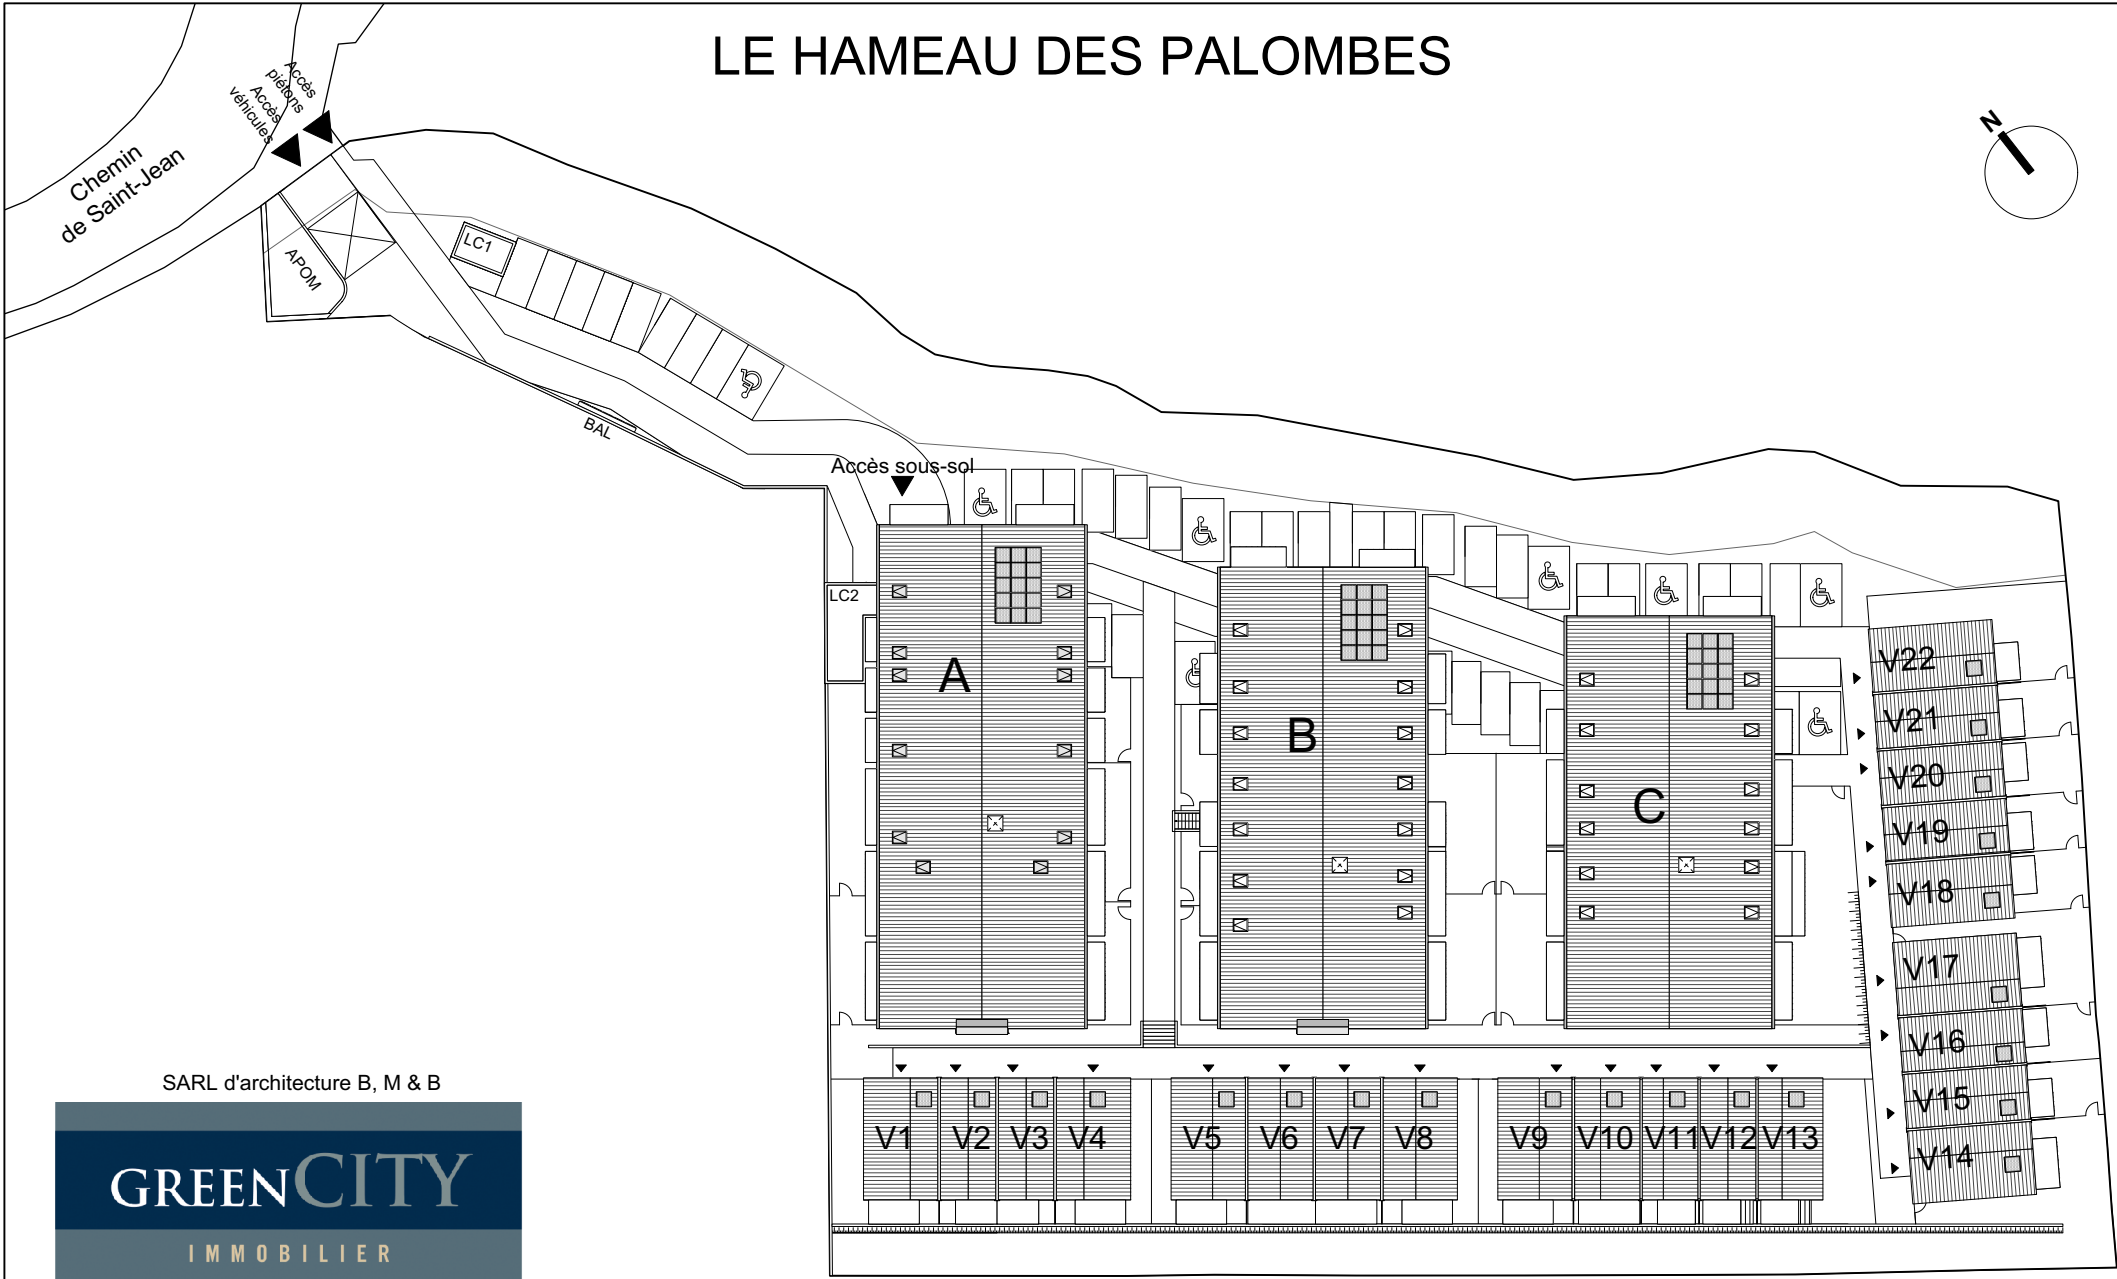

LE HAMEAU DES PALOMBES

SARL d'architecture B, M & B