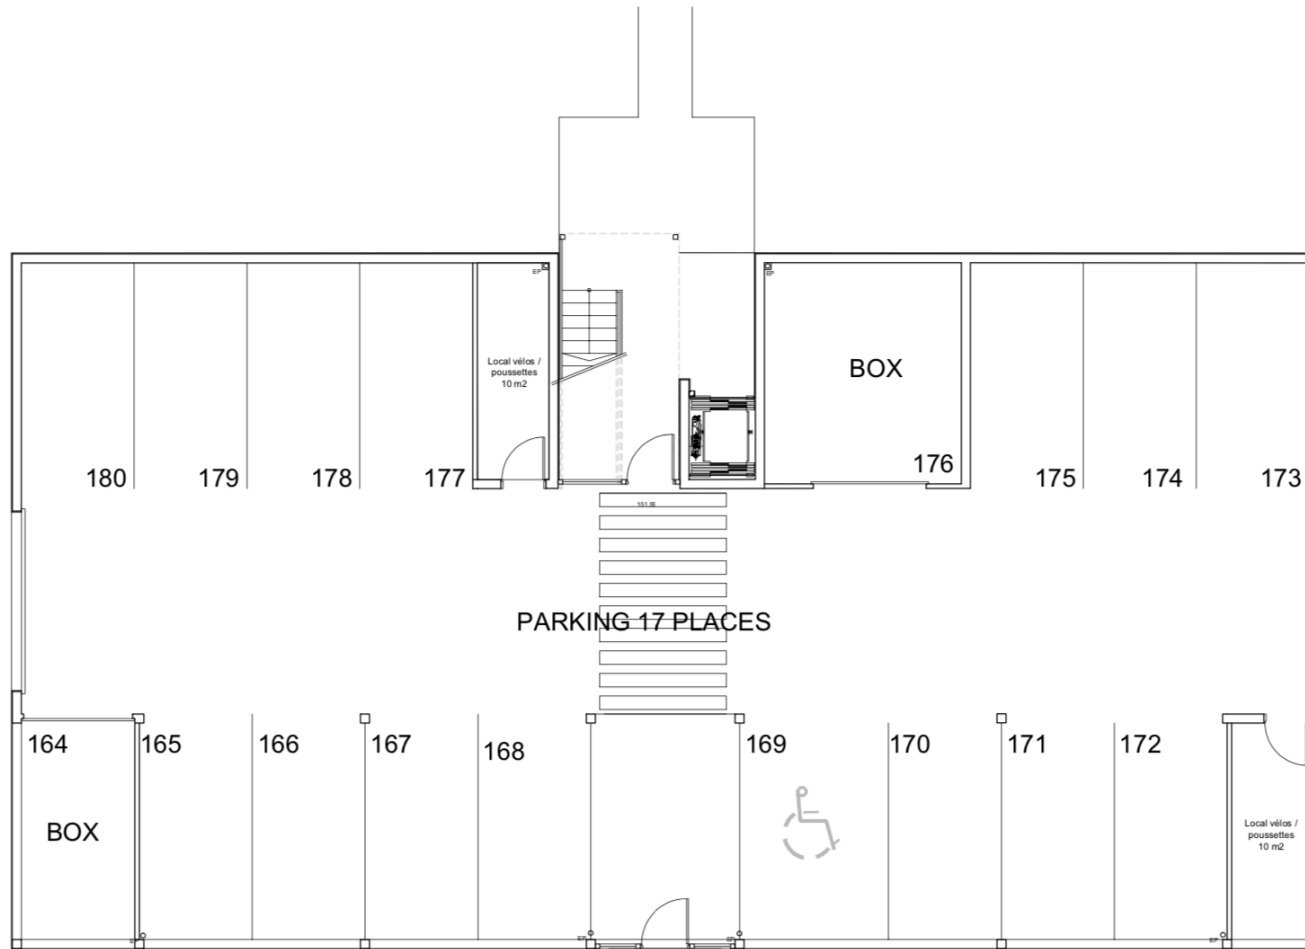

Date : 01/10/2020

Indice : A

**FIDUCIM**

PLAN SOUS SOL

PLAN RDC

PLAN PARKING BATIMENT B

**Nota:** Le présent document exprime la figure et la disposition générale des bâtiments. Document susceptible d'être modifié, l'architecte s'en réserve le droit pour des raisons techniques et administratives. Les dimensions peuvent varier en fonction des techniques de construction et des plans d'exécution. La végétation n'est pas contractuelle.

Date : 01/10/2020

Indice : A

**FIDUCIM**

PLAN PARKING BATIMENT C

**Nota:** Le présent document exprime la figure et la disposition générale des bâtiments. Document susceptible d'être modifié, l'architecte s'en réserve le droit pour des raisons techniques et administratives. Les dimensions peuvent varier en fonction des techniques de construction et des plans d'exécution. La végétation n'est pas contractuelle.

Date : 01/10/2020      Indice : A

PLAN PARKING BATIMENT D

**Nota:** Le présent document exprime la figure et la disposition générale des bâtiments. Document susceptible d'être modifié, l'architecte s'en réserve le droit pour des raisons techniques et administratives. Les dimensions peuvent varier en fonction des techniques de construction et des plans d'exécution. La végétation n'est pas contractuelle.