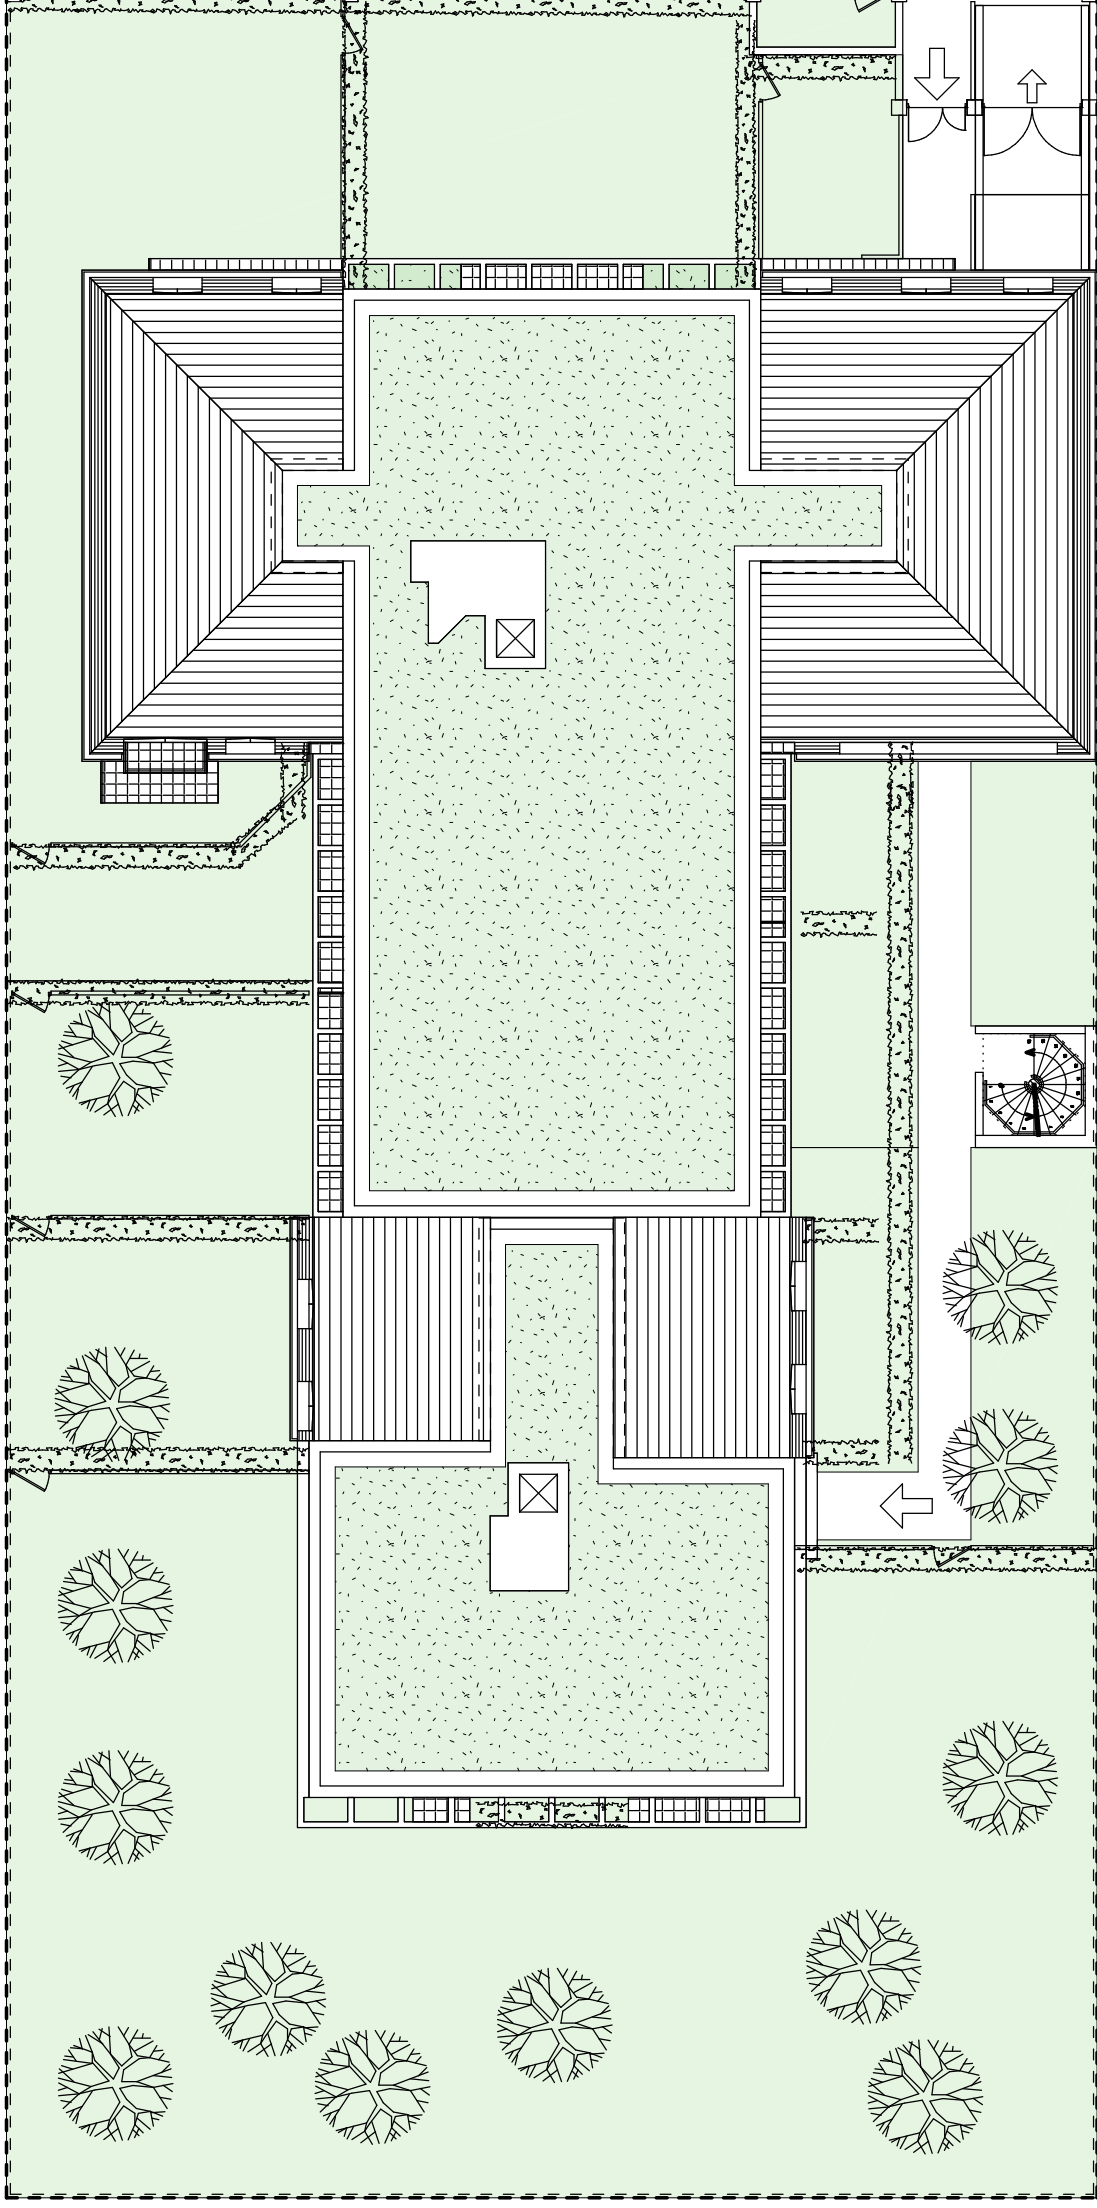

EDELIS
IMMOBILIER NEUF
SCCV La Queue en Brie
allée Ernest Renan

L'Ernestine

PLAN DE VENTE

L'ERNESTINE
24, allée Ernest Renan
94510 La Queue en Brie

PLAN SYNOPTIQUE Plan de Masse

Indice:

Date: 06 sept. 2019

Michel Attyasse, 6 villa Daumesnil, 75012 Paris

NOTA : des modifications sont susceptibles d'être apportées à ce plan, en fonction des nécessités techniques de la réalisation, tant en ce qui concerne les dimensions libres que l'équipement. Les surfaces indiquées sont approximatives. Les retombées, soffites, faux-plafond ne sont pas tous représentés. Les équipements ménagers indiquent la position de passage des fluides, mais ne sont pas fournis.