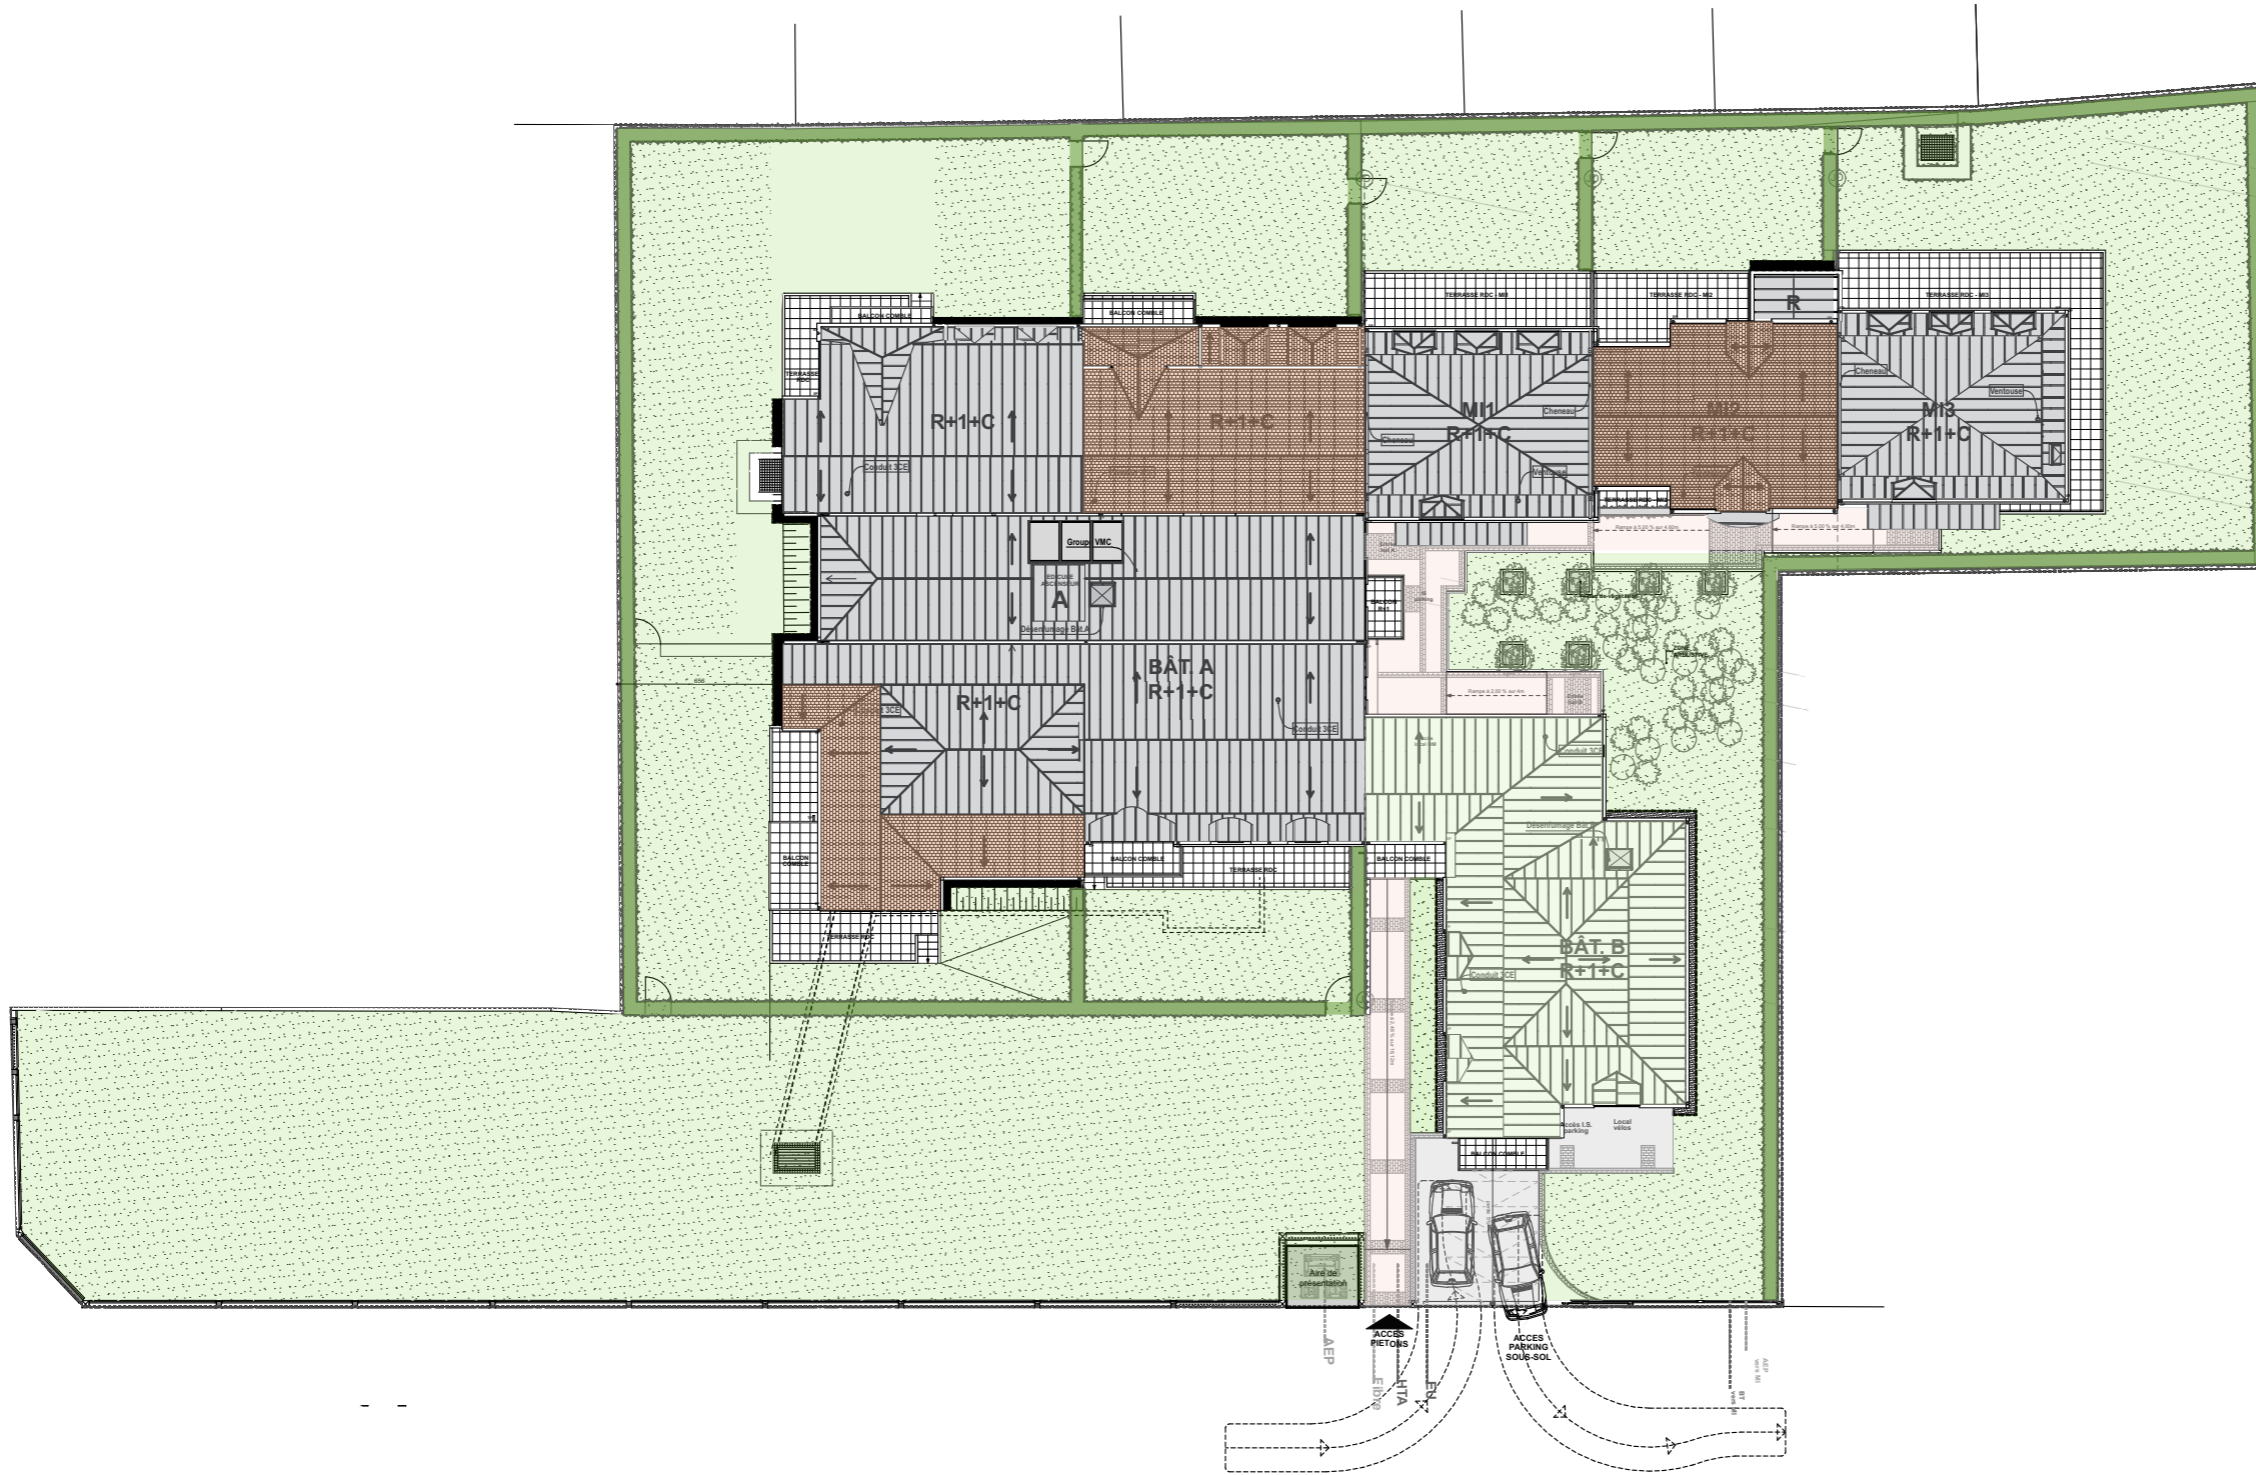

VILLA KLÉBER

SCCV
RUE KLÉBER
12 rue Kléber - rue Saint Joseph
78150 LE CHESNAY

INDICE : N DATE: 07/04/2023

Des modifications sont susceptibles d'être apportées à ce plan, en fonction des nécessités techniques et réglementaires de la réalisation, tant en ce qui concerne les dimensions libres, que les équipements. Les surfaces et les hauteurs de seuils ou allèges indiquées sont approximatives, les retombées, faux-plafonds, ainsi que l'emplacement des équipements sont figurés à titre indicatif.