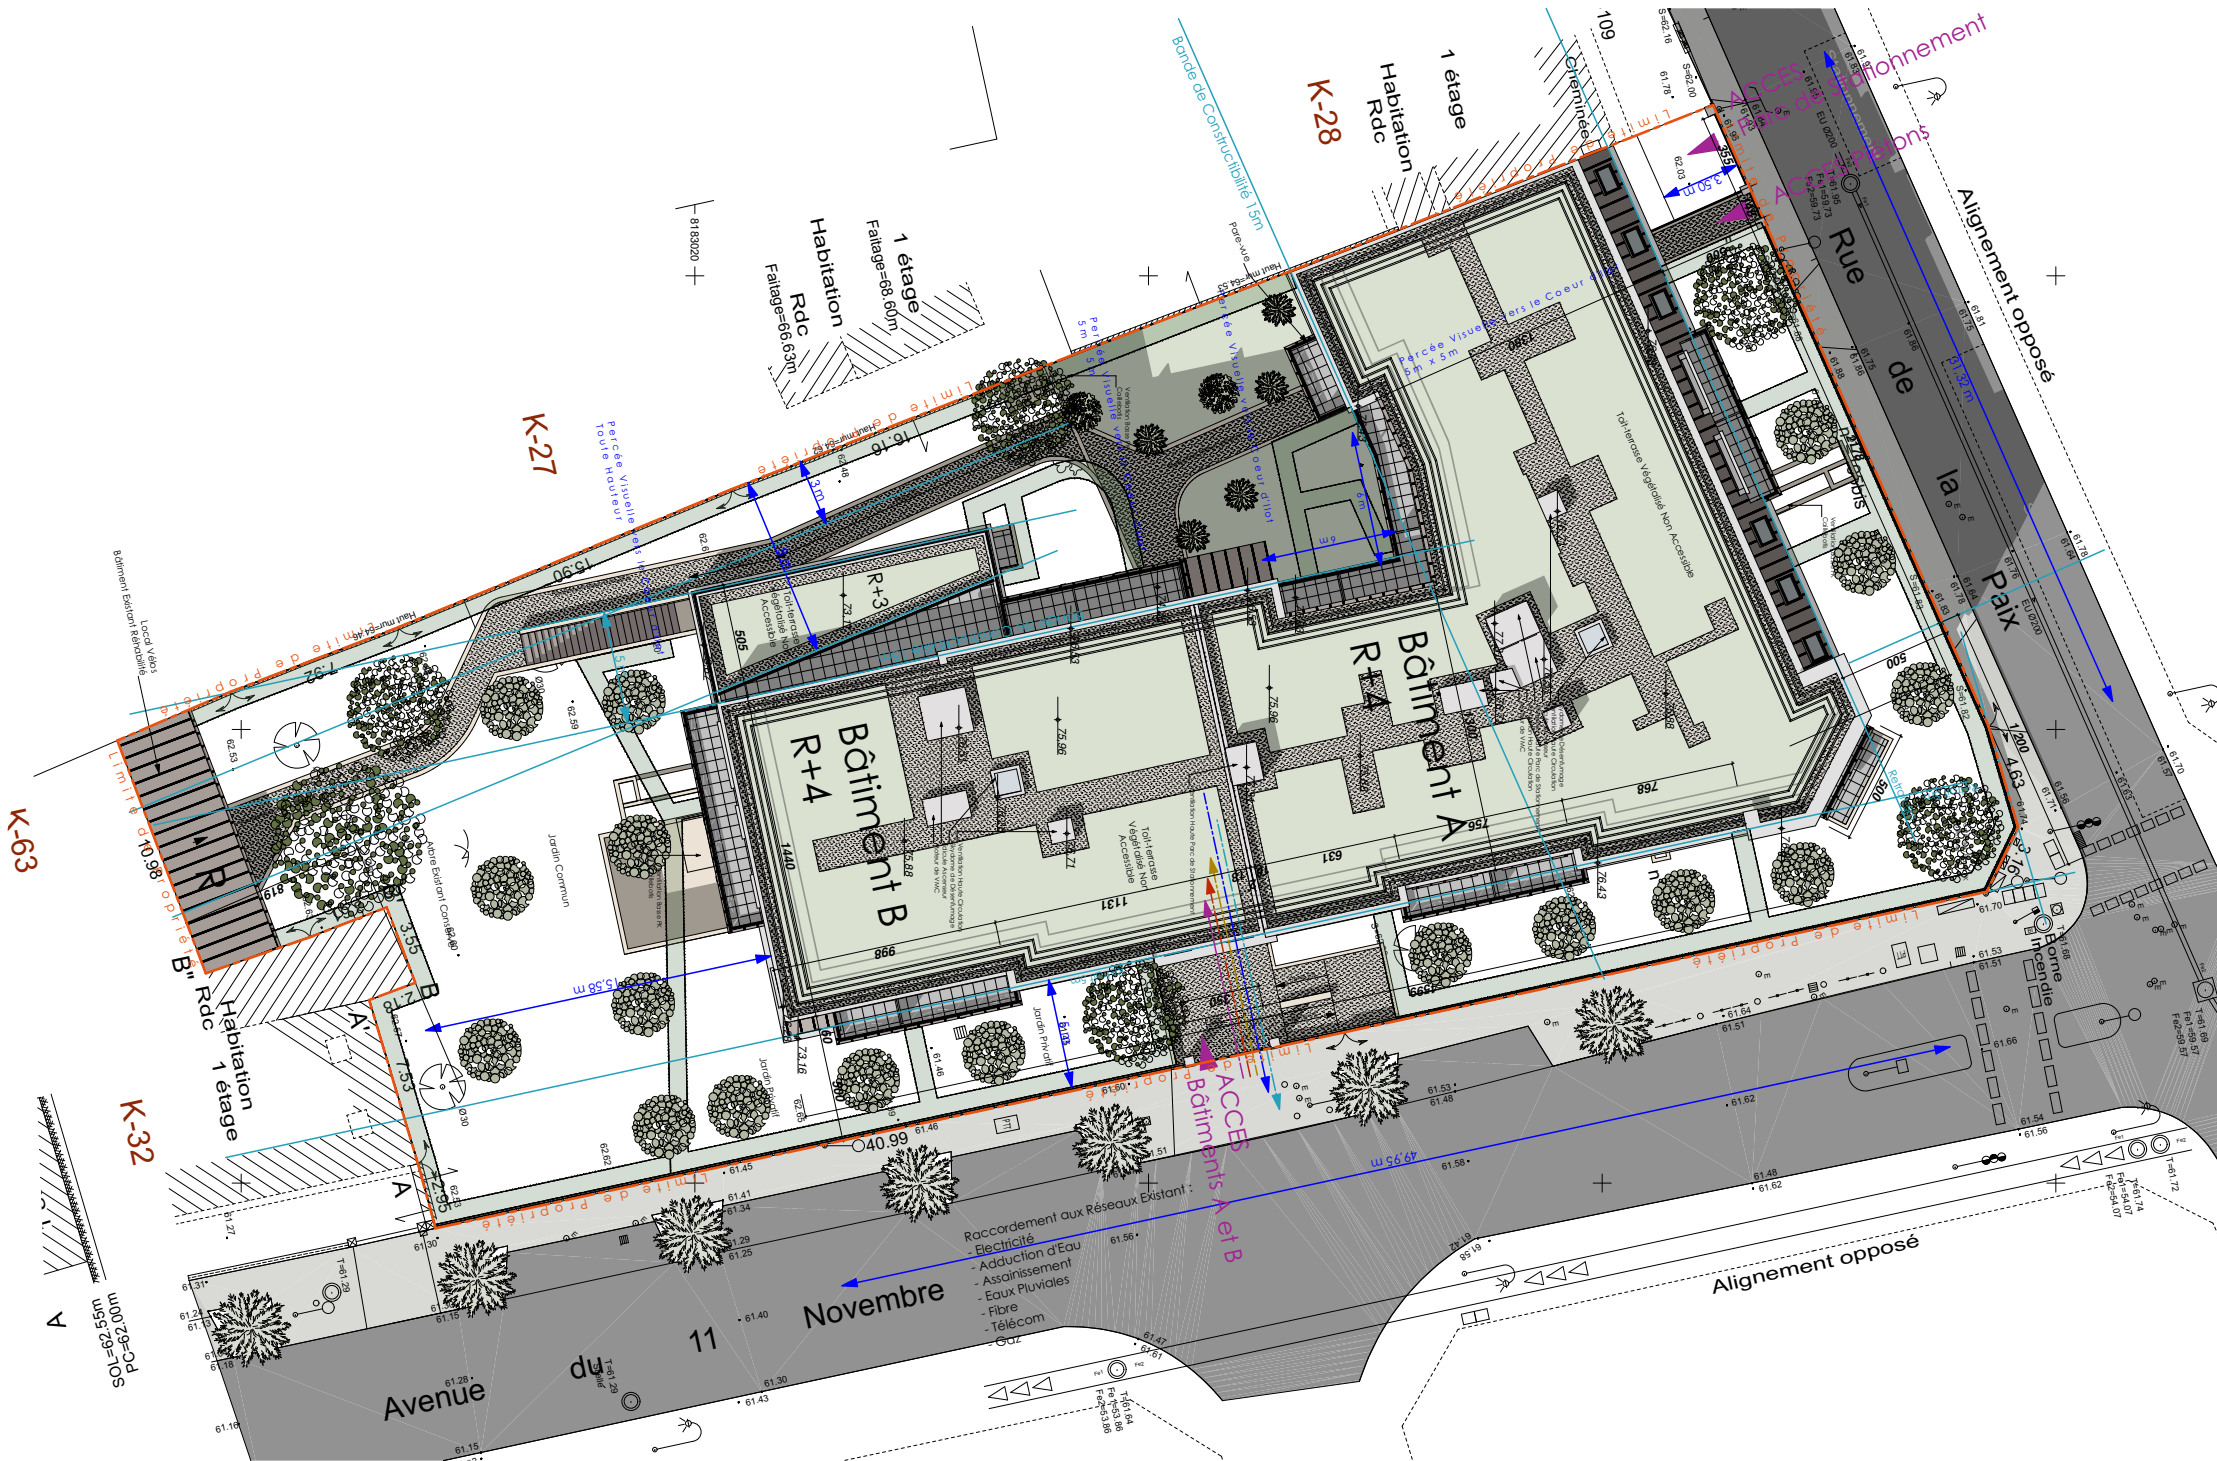

# VILLA MADERNA

69 bis/73, Av. du 11 Novembre -  
105/107, rue de la Paix  
94170 LE PERREUX-SUR-MARNE

## PLAN MASSE

INDICE :

DATE : 22/09/2022

Ech : 