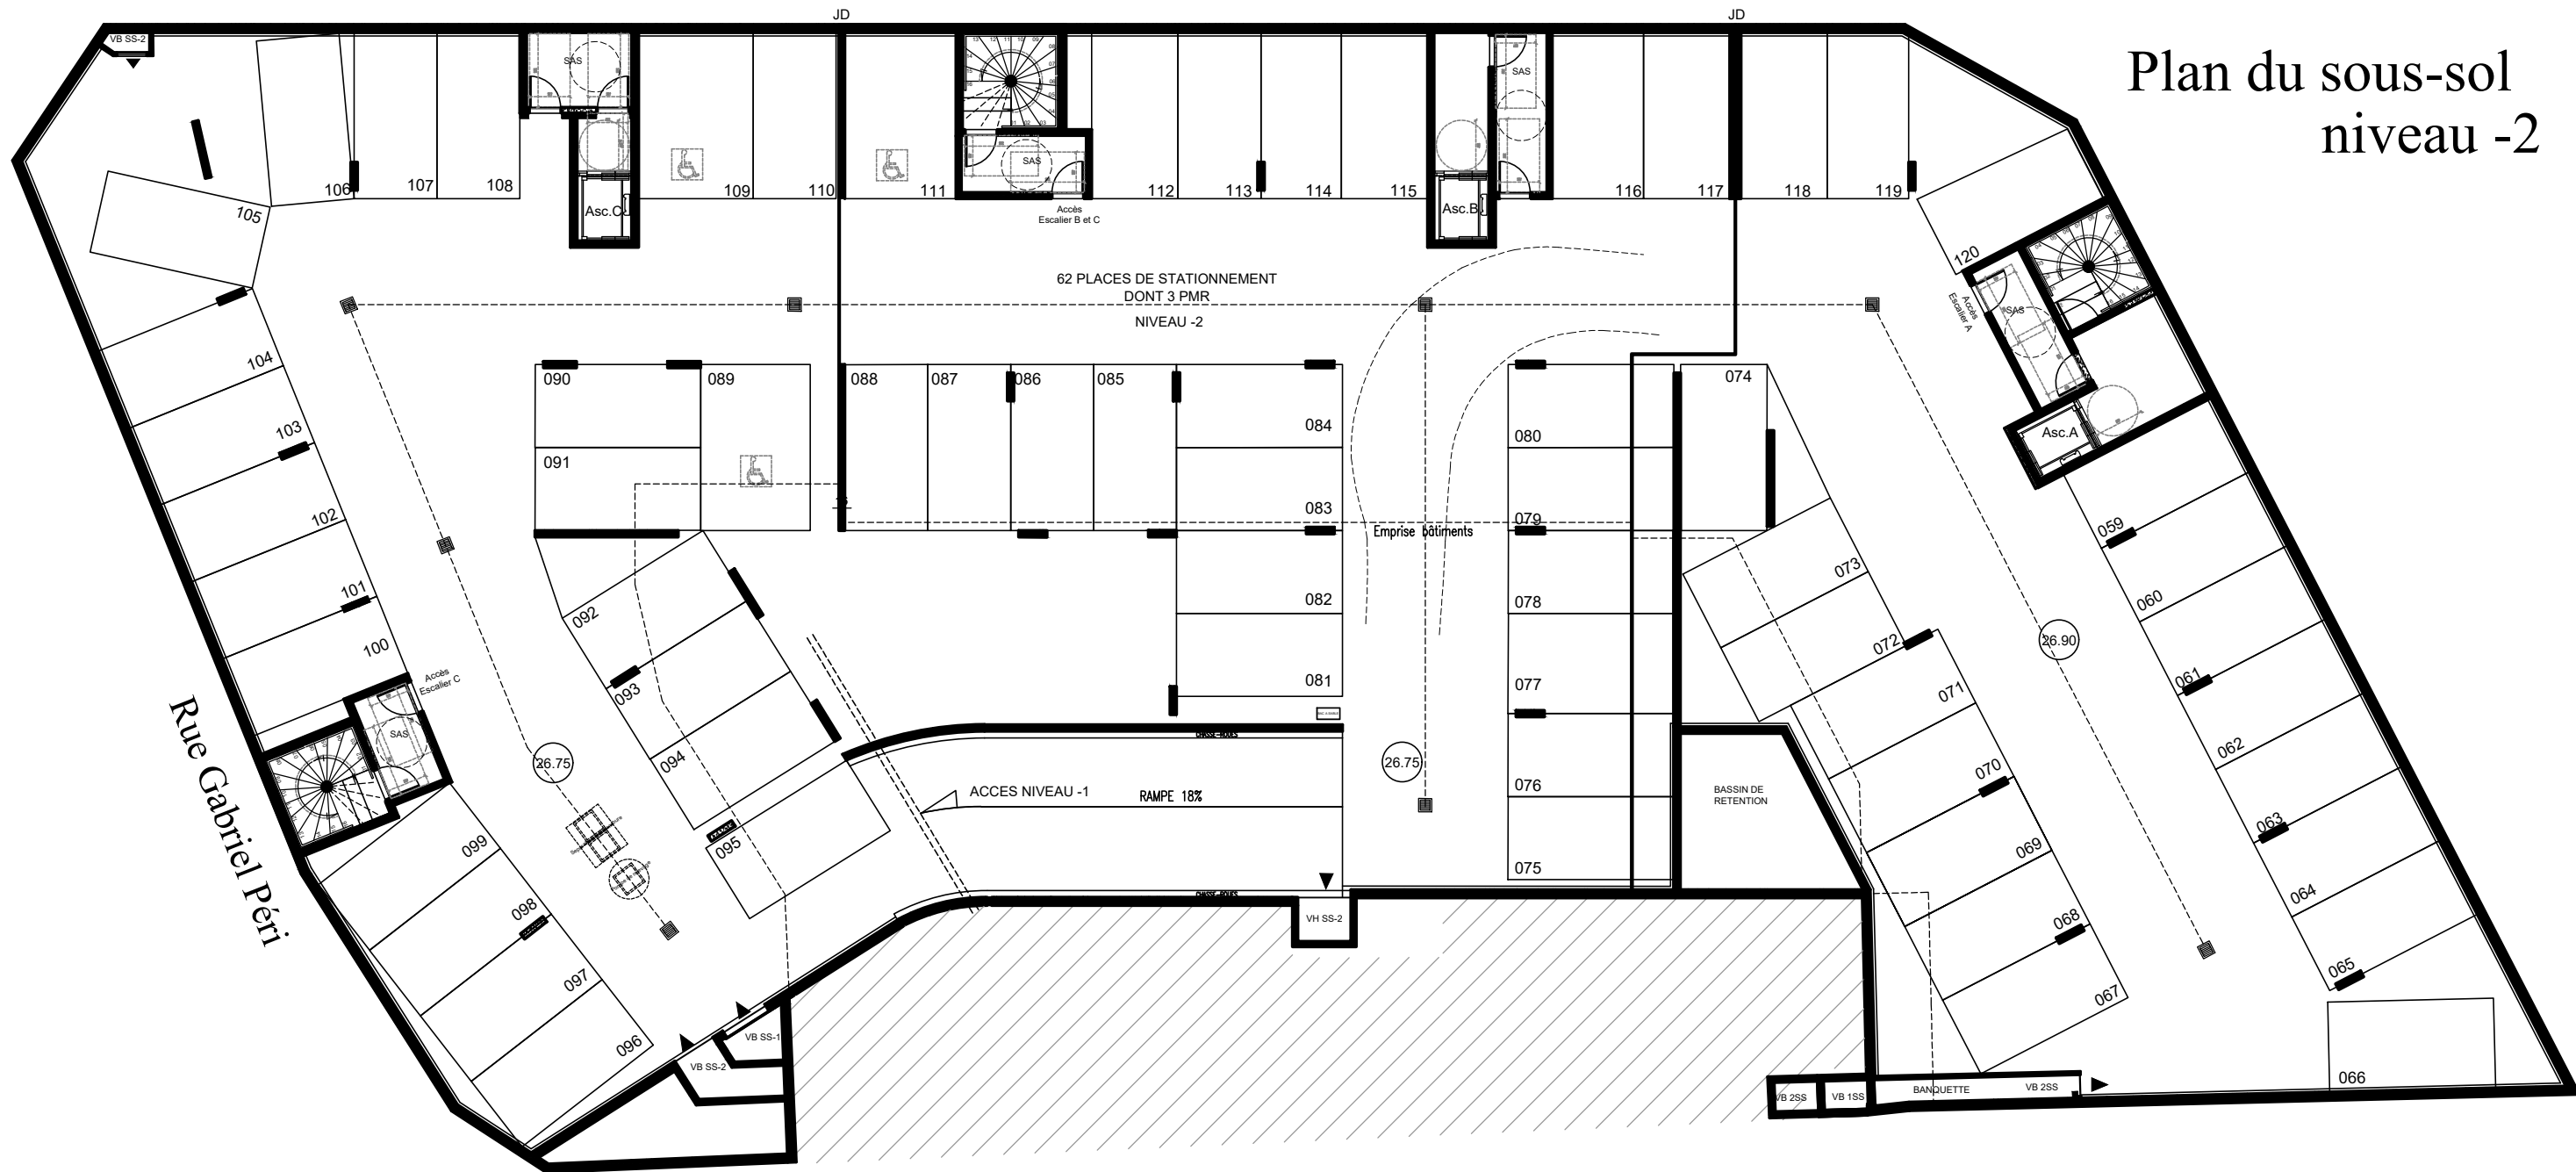

# Les jardins Schoelcher

**EDELIS**  
IMMOBILIER NEUF  
SCCV Houilles  
Place Schoelcher

Boulevard Henri Barbusse  
Rue de l'Amiral Courbet  
Rue Gabriel Péri  
Houilles (78)

Rue de l'Amiral Courbet

Plan du sous-sol  
niveau -2

Des modifications sont susceptibles d'être apportées à ce plan en fonction des nécessités techniques de réalisation et/ou réglementaires. Les surfaces indiquées ainsi que l'encombrement des gaines et la profondeur des placards sont approximatifs. Les emplacements des éléments légendés, des sanitaires, retombées, soffites, faux plafonds, canalisations et gaines sont donnés à titre indicatif. La surface de chaque pièce est calculée avec un éventuel placard. Les appareils ménagers, meubles et végétaux ne sont pas fournis. Les seuils de toutes les portes-fenêtres sont inférieurs à 20 cm.