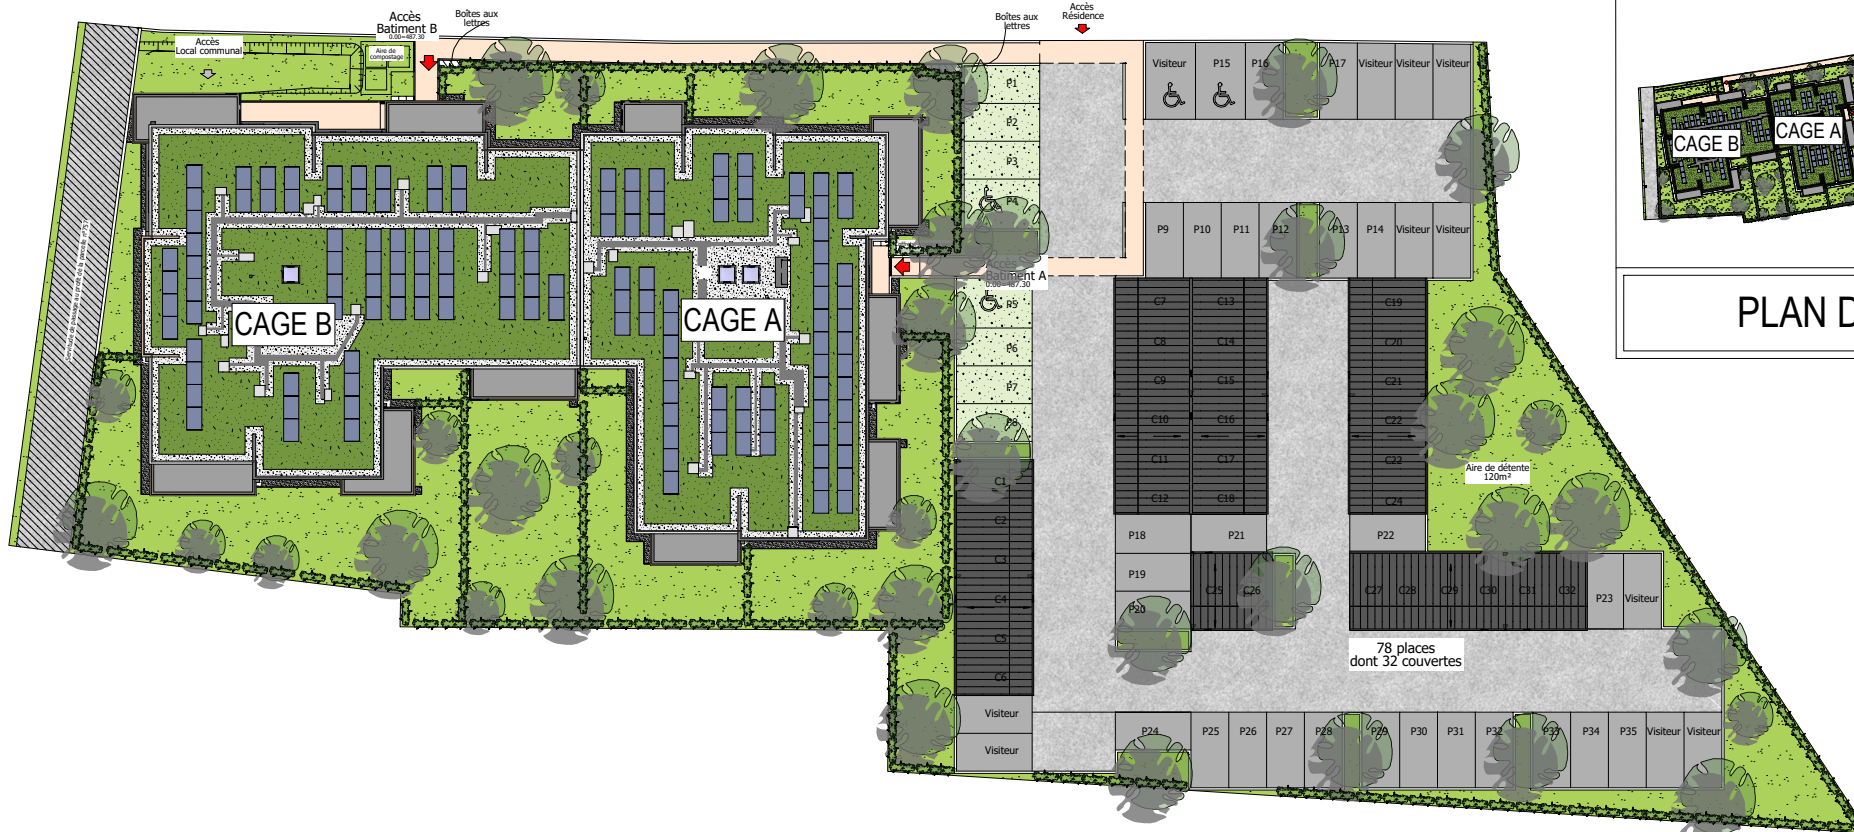

Programme NUANCE GREEN
Lieu-dit "Longeray"
74540 MURES

SCCV MURES NUANCE GREEN

PLAN DE MASSE

PLAN DE PRE-COMMERCIALISATION
22/12/2021

Des modifications sont susceptibles d'être apportées aux aménagements, en fonction des nécessités techniques, administratives et/ou règlementaires.
Les surfaces, côtes, niveaux intérieurs et extérieurs, les retombées de poutre, faux-plafonds, gaines, équipements sanitaires et formats des carrelages sont figurés à titre indicatif.
Les appareils ménagers, le mobilier et les végétaux ne sont pas fournis. La surface de chaque pièce est calculée avec son éventuel placard