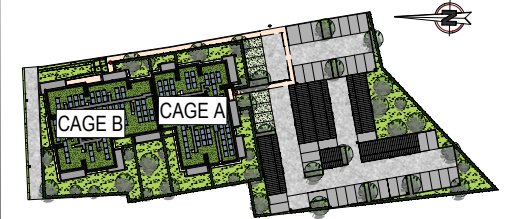

Programme NUANCE GREEN
Lieu-dit "Longeray"
74540 MURES

SCCV MURES NUANCE GREEN

PLAN DE MASSE

PLAN DE PRE-COMMERCIALISATION
22/12/2021

Des modifications sont susceptibles d'être apportées aux aménagements, en fonction des nécessités techniques, administratives et/ou règlementaires.
Les surfaces, côtes, niveaux intérieurs et extérieurs, les retombées de poutre, faux-plafonds, gaines, équipements sanitaires et formats des carrelages sont figurés à titre indicatif.
Les appareils ménagers, le mobilier et les végétaux ne sont pas fournis. La surface de chaque pièce est calculée avec son éventuel placard