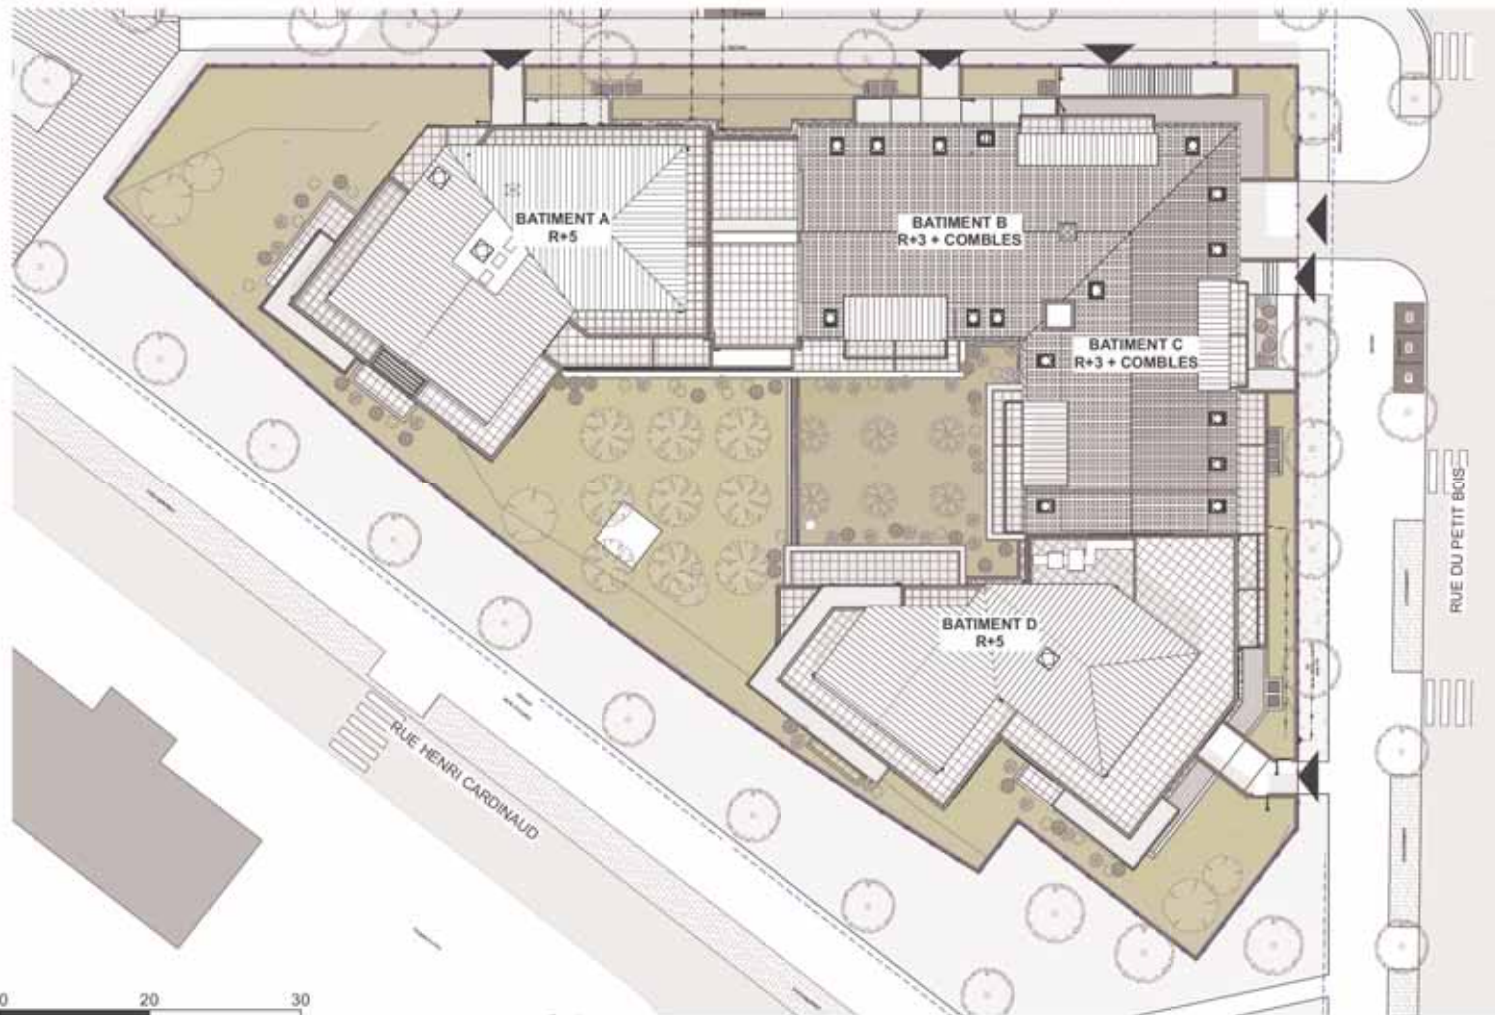

# RESIDENCE LE MAJESTIQUE

Rue du Petit Bois  
94 000 CRETEIL

## PLAN DE MASSE

**NOTA :** Des modifications sont susceptibles d'être apportées sur ce plan, en fonction des nécessités techniques de la réalisation, tant en ce qui concerne les dimensions libres que l'équipement. Les surfaces indiquées sont approximatives. Les retombées, soffites, faux-plafonds, canalisations ainsi que l'emplacement des équipements ne sont pas tous figurés ou le sont à titre indicatif.