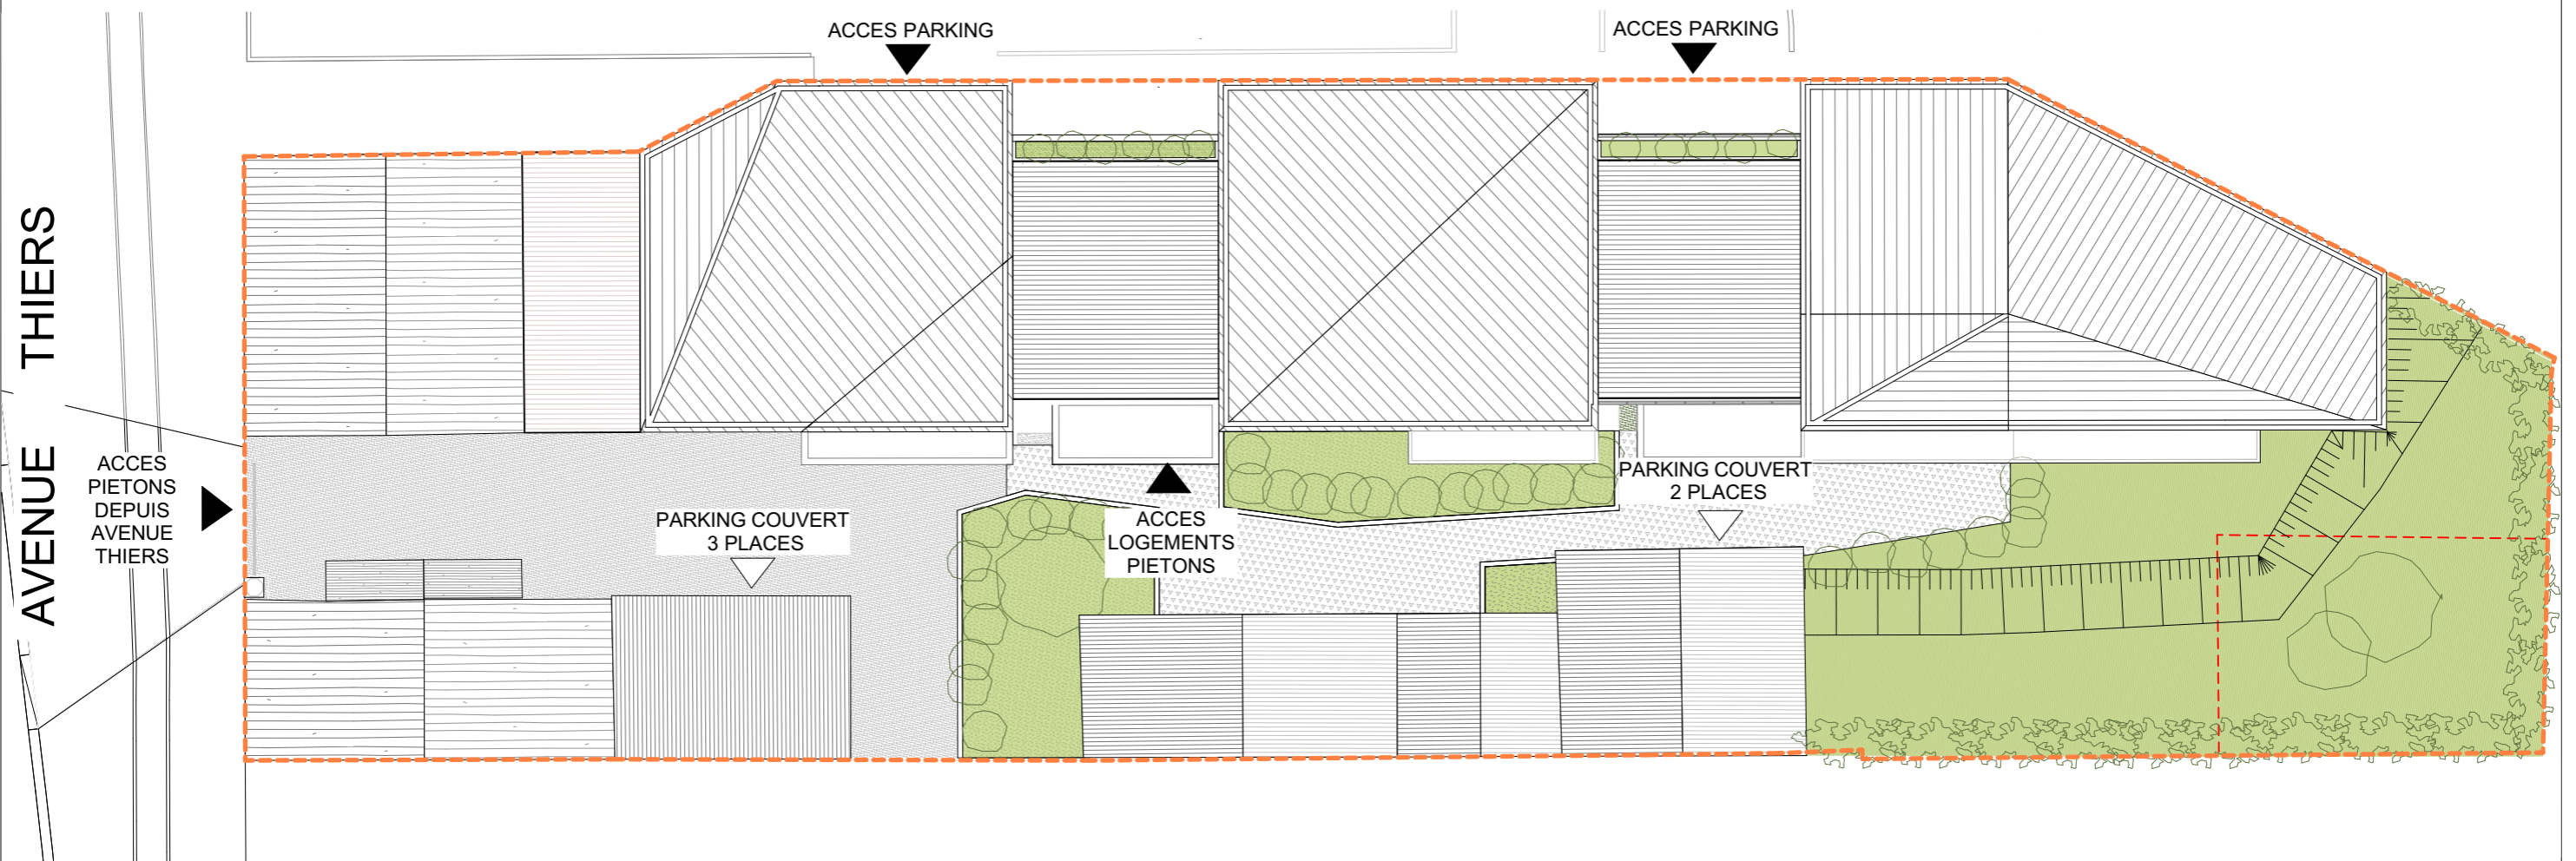

CARRERE

# BARRIERE RIVE DROITE

## 375 Avenue Thiers - Bordeaux 33 100

PLAN DE MASSE

DATE: 10/06/2020

NOTA : Des modifications sont susceptibles d'être apportées sur ce plan, en fonction des nécessités techniques, tant en ce qui concerne les dimensions libres que l'équipement. Les surfaces indiquées sont approximatives. Les retombées, soffites, faux plafonds, canalisations ainsi que l'emplacement des équipements ne sont pas tous figurés ou le sont à titre indicatif.