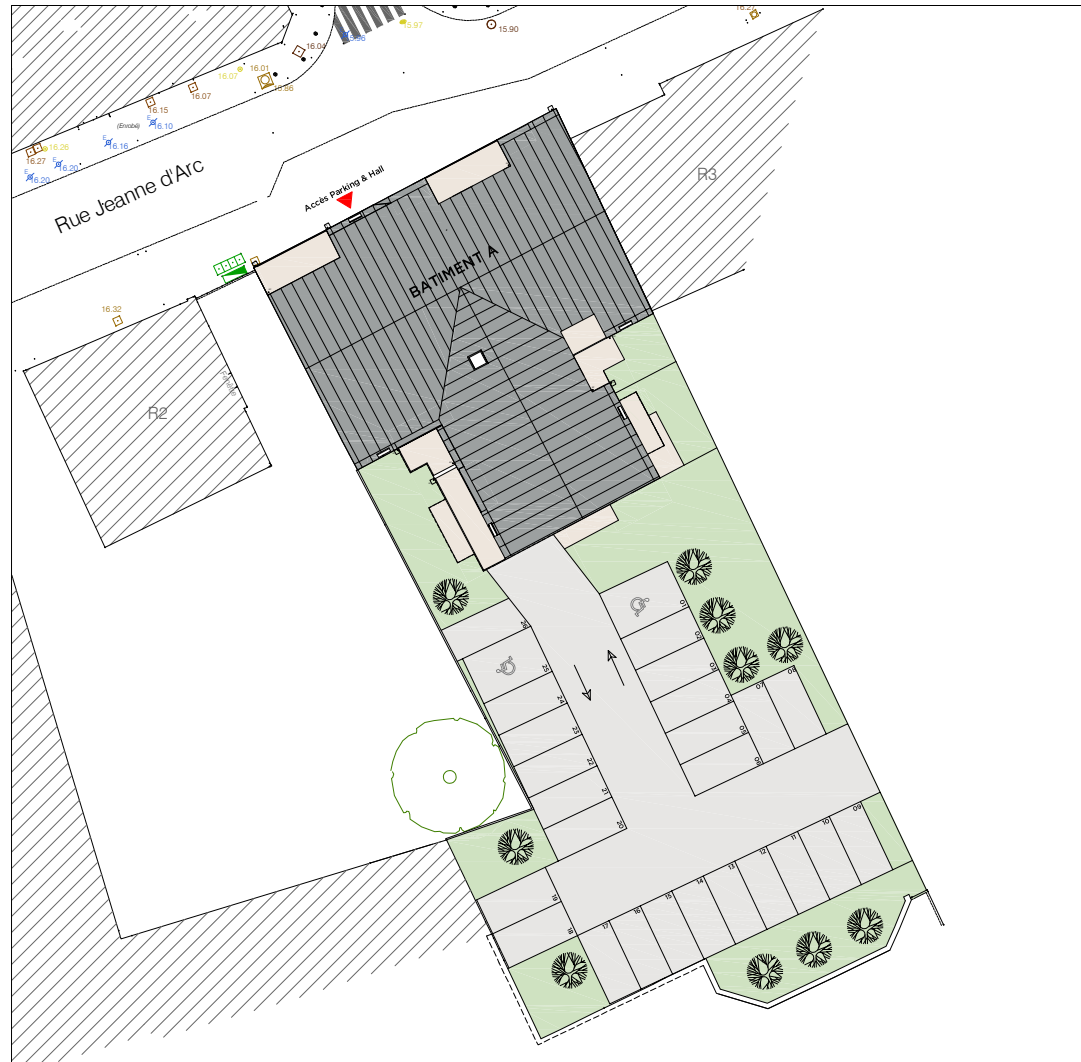

RESIDENCE L'ECRIN D'ALYS

164 RUE JEANNE D'ARC
59280 ARMENTIERES

PLAN DE MASSE

NOTA : Des modifications sont susceptibles d'être apportées sur ce plan, en fonction des nécessités techniques de la réalisation, tant en ce qui concerne les dimensions libres que l'équipement. Les surfaces indiquées sont approximatives. Les retombées, soffites, faux-plafonds, canalisations ainsi que l'emplacement des équipements ne sont tous figurés ou le sont à titre indicatif.