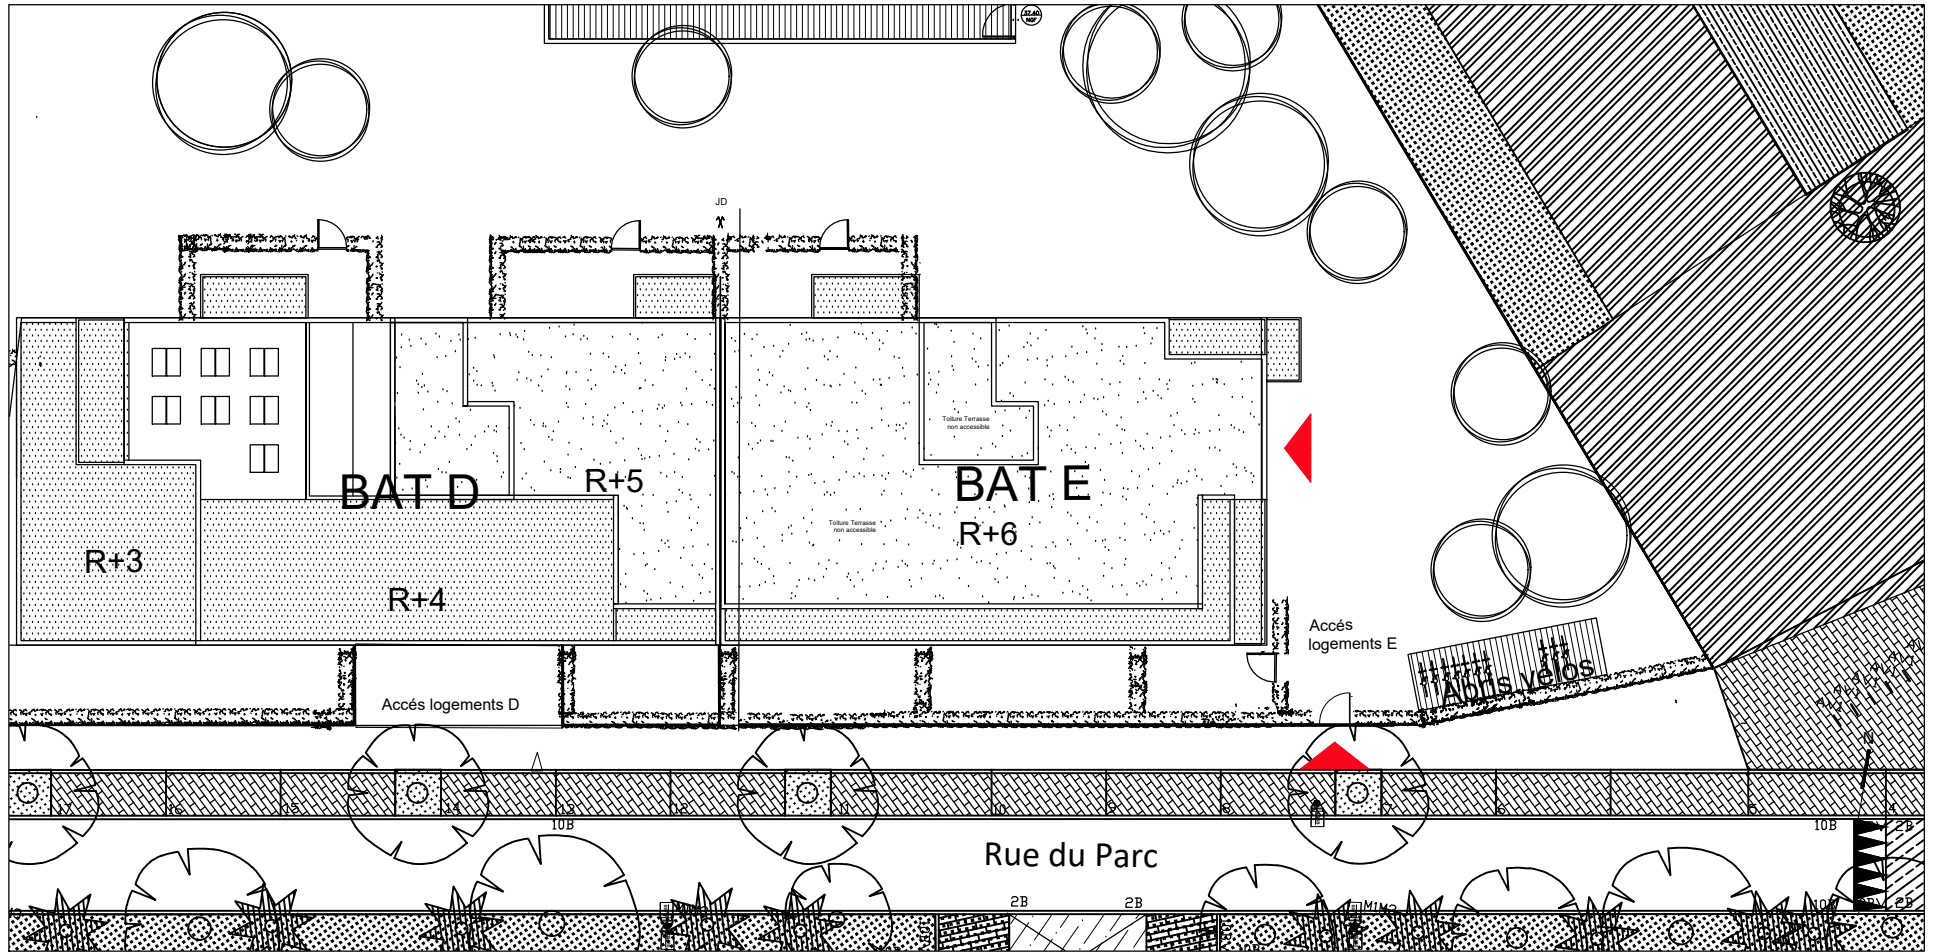

NOUVEL' AIRE

Rue des Métissages 59200 Tourcoing

PLAN MASSE

NOTA: Des modifications sont susceptibles d'être apportées sur ce plan, en fonction des nécessités techniques de la réalisation, tant en ce qui concerne les dimensions libres que l'équipement. Les surfaces indiquées sont approximatives. Les retombées, soffites, faux plafonds, canalisations ainsi que l'emplacement des équipements ne sont pas tous figurés ou le sont à titre indicatif.

Le 23/06/2022