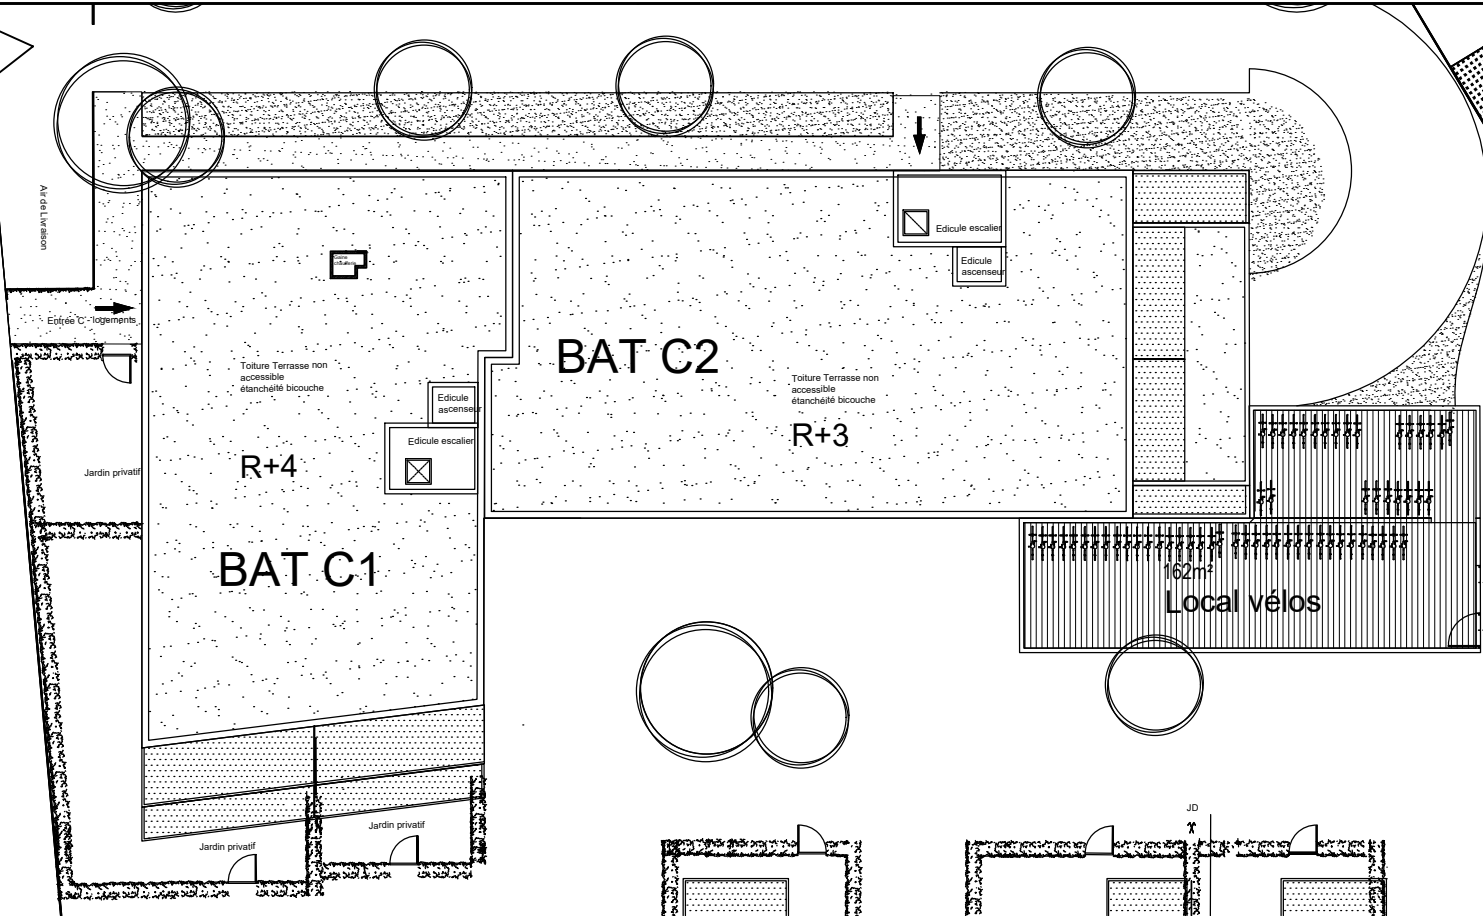

## Rue des Métissages 59200 Tourcoing

RUE DES METISSAGES

PLAN MASSE

NOTA: Des modifications sont susceptibles d'être apportées sur ce plan, en fonction des nécessités techniques de la réalisation, tant en ce qui concerne les dimensions libres que l'équipement. Les surfaces indiquées sont approximatives. Les retombées, soffites, faux plafonds, canalisations ainsi que l'emplacement des équipements ne sont pas tous figurés ou le sont à titre indicatif.