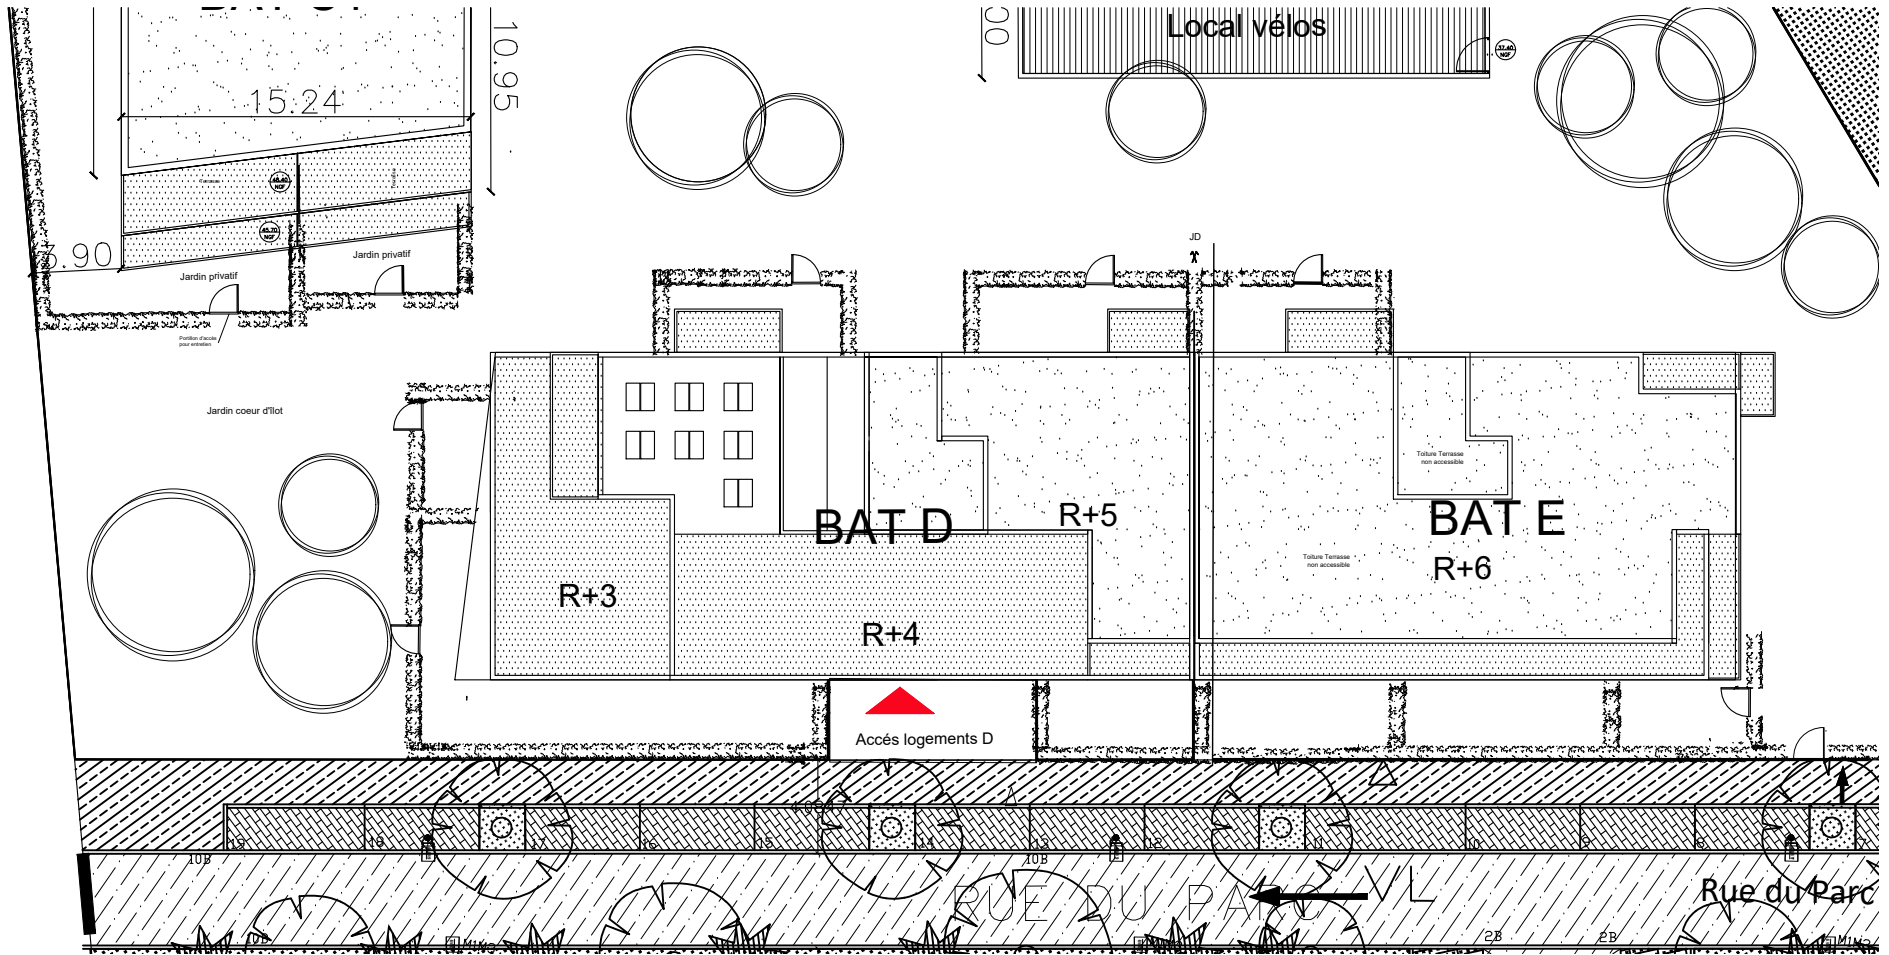

NOUVEL' AIRE

Rue des Métissages 59200 Tourcoing

PLAN MASSE

NOTA: Des modifications sont susceptibles d'être apportées sur ce plan, en fonction des nécessités techniques de la réalisation, tant en ce qui concerne les dimensions libres que l'équipement. Les surfaces indiquées sont approximatives. Les retombées, soffites, faux plafonds, canalisations ainsi que l'emplacement des équipements ne sont pas tous figurés ou le sont à titre indicatif.

Le 13/06/2022