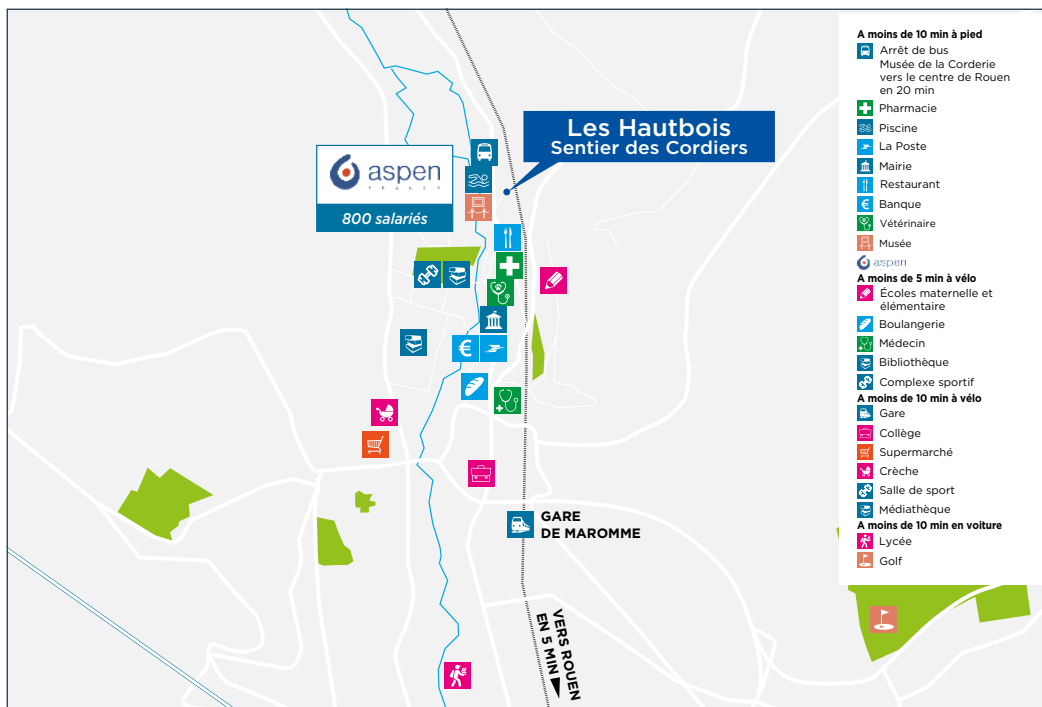

ÉLIGIBLE PINEL

NOTRE-DAME-DE-BONDEVILLE / ROUEN

LES HAUTBOIS

« Une résidence nichée en haut d'un sentier où règnent bien-être et tranquillité au cœur d'un environnement boisé. »

Scannez et découvrez la résidence

CARRERE

LES HAUTOIS

SENTIER DES CORDIERS - 76960 NOTRE-DAME-DE-BONDEVILLE

AU CŒUR D'UNE MÉTROPOLE DYNAMIQUE

- Capitale de Normandie
- 495 000 habitants
- 71 % d'actifs et 31400 étudiants
- 225 000 emplois
- 1^{er} port européen dans l'export de céréales

UN EMPLACEMENT CALME ET PRÉSERVÉ

- Tous commerces et services à moins de 5 minutes
- Desservie par 4 lignes de bus régulières
- Gare TER de Maromme à 5 min : vers Rouen en 5 minutes
- Sur les hauteurs de ville, au coeur d'un environnement boisé
- Zone universitaire (écoles de commerce, d'ingénieur, IUT...) à moins de 10 minutes.