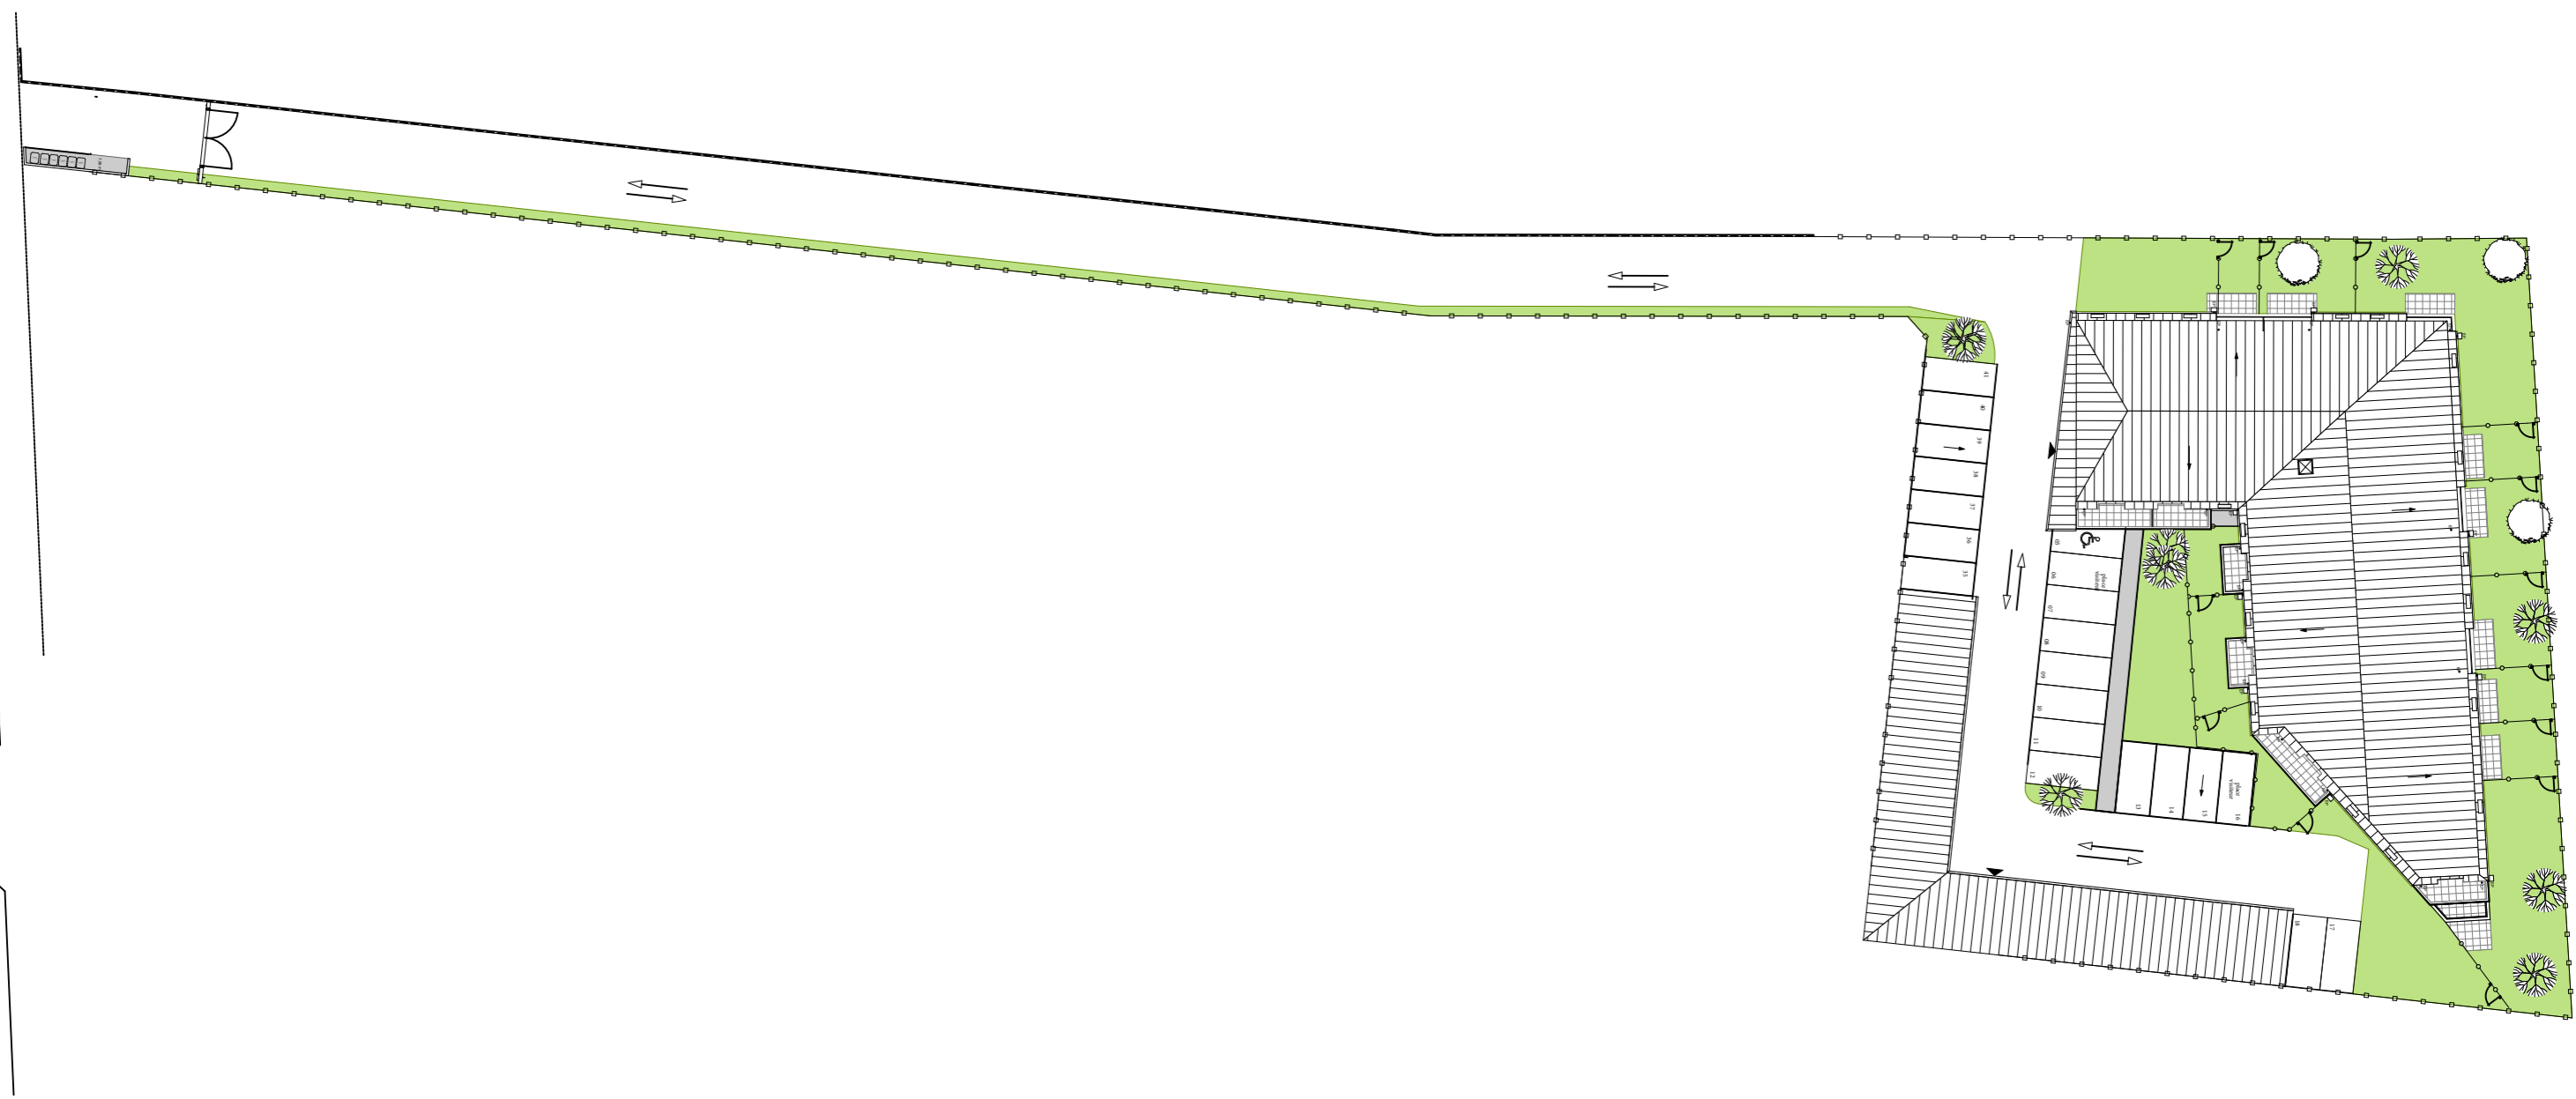

LE NOBEL

Rue Guynemer
76800 SAINT ETIENNE DU ROUVRAY

RUE GEORGE GUYNEMER

0 1 2m ECH: 1/460

PLAN DE MASSE

NOTA : Des modifications sont susceptibles d'être apportées sur ce plan , en fonction des nécessités techniques de la réalisation , tant en ce qui concerne les dimensions libres que l'équipement. Les surfaces indiquées sont approximatives. Les retombées , soffites , faux-plafonds , canalisations ainsi que l'emplacement des équipements ne sont pas tous figurés ou le sont à titre indicatif.