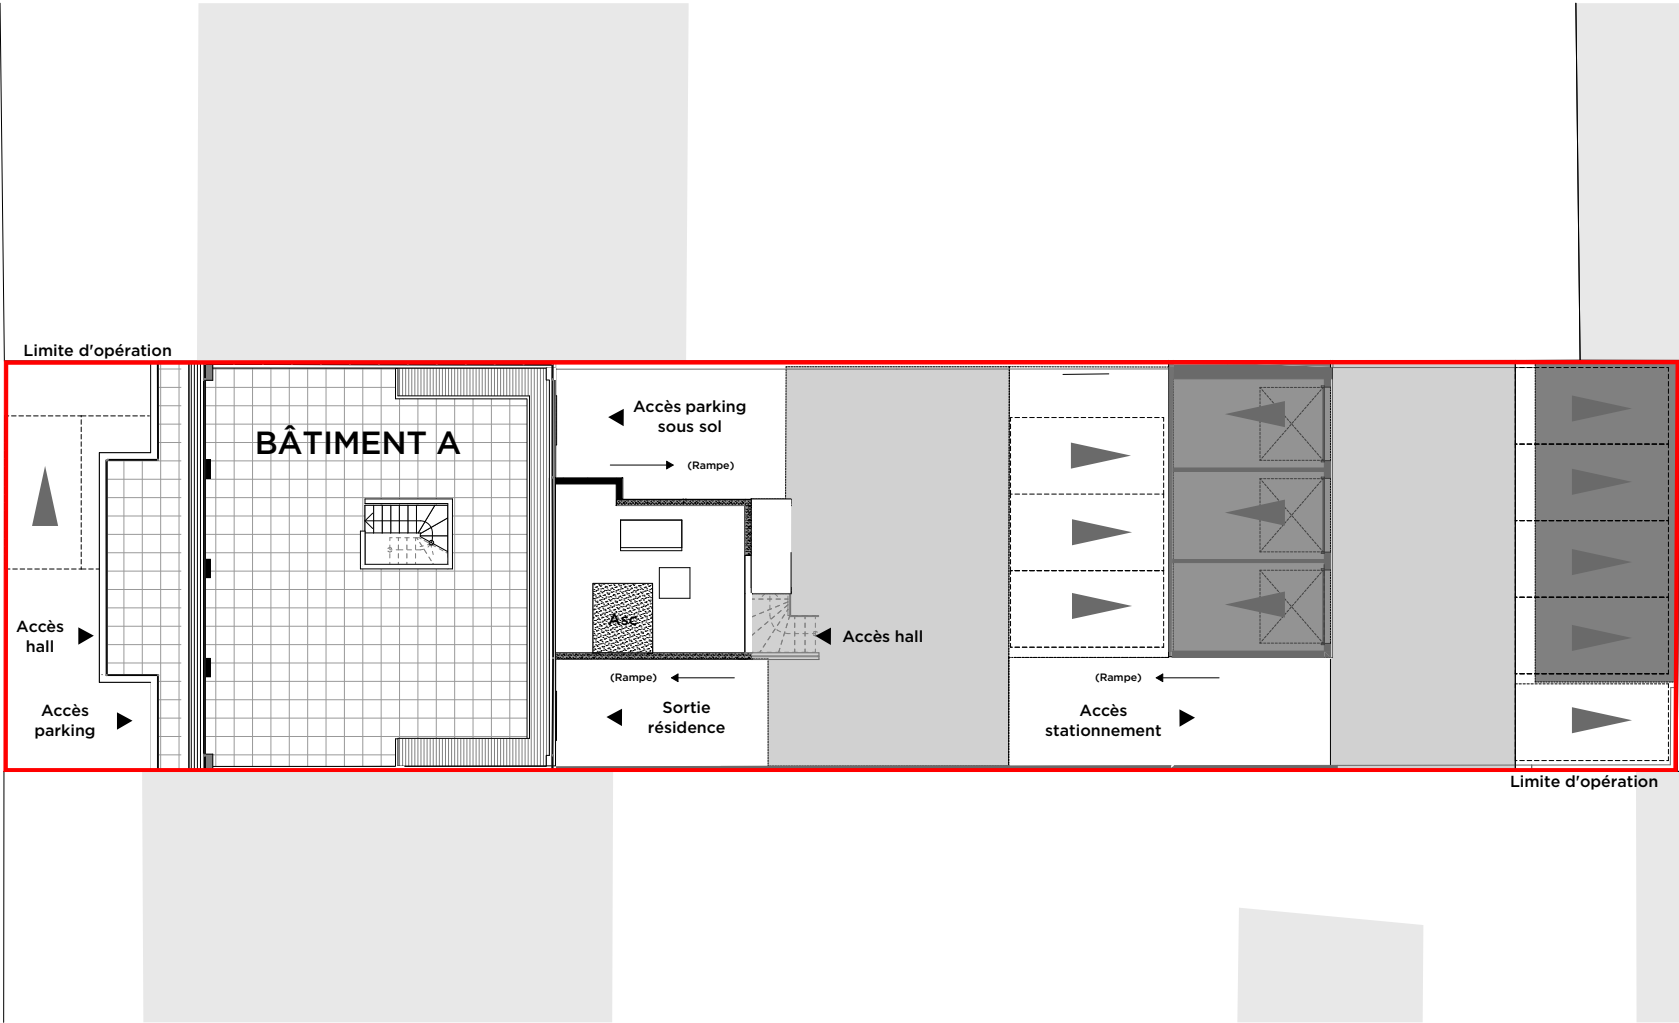

VILLA CAPUCINE

175, ESPLANADE DE LA MER
85160 ST JEAN DE MONTS

Esplanade de la Mer

PLAN MASSE

NOTA : Des modifications sont susceptibles d'être apportées sur ce plan, en fonction des nécessités techniques de la réalisation, tant en ce qui concerne les dimensions libres que l'équipement. Les surfaces indiquées sont approximatives. Les retombées, les soffites, faux-plafonds, canalisations ainsi que l'emplacement des équipements ne sont pas tous figurés ou le sont à titre indicatifs.