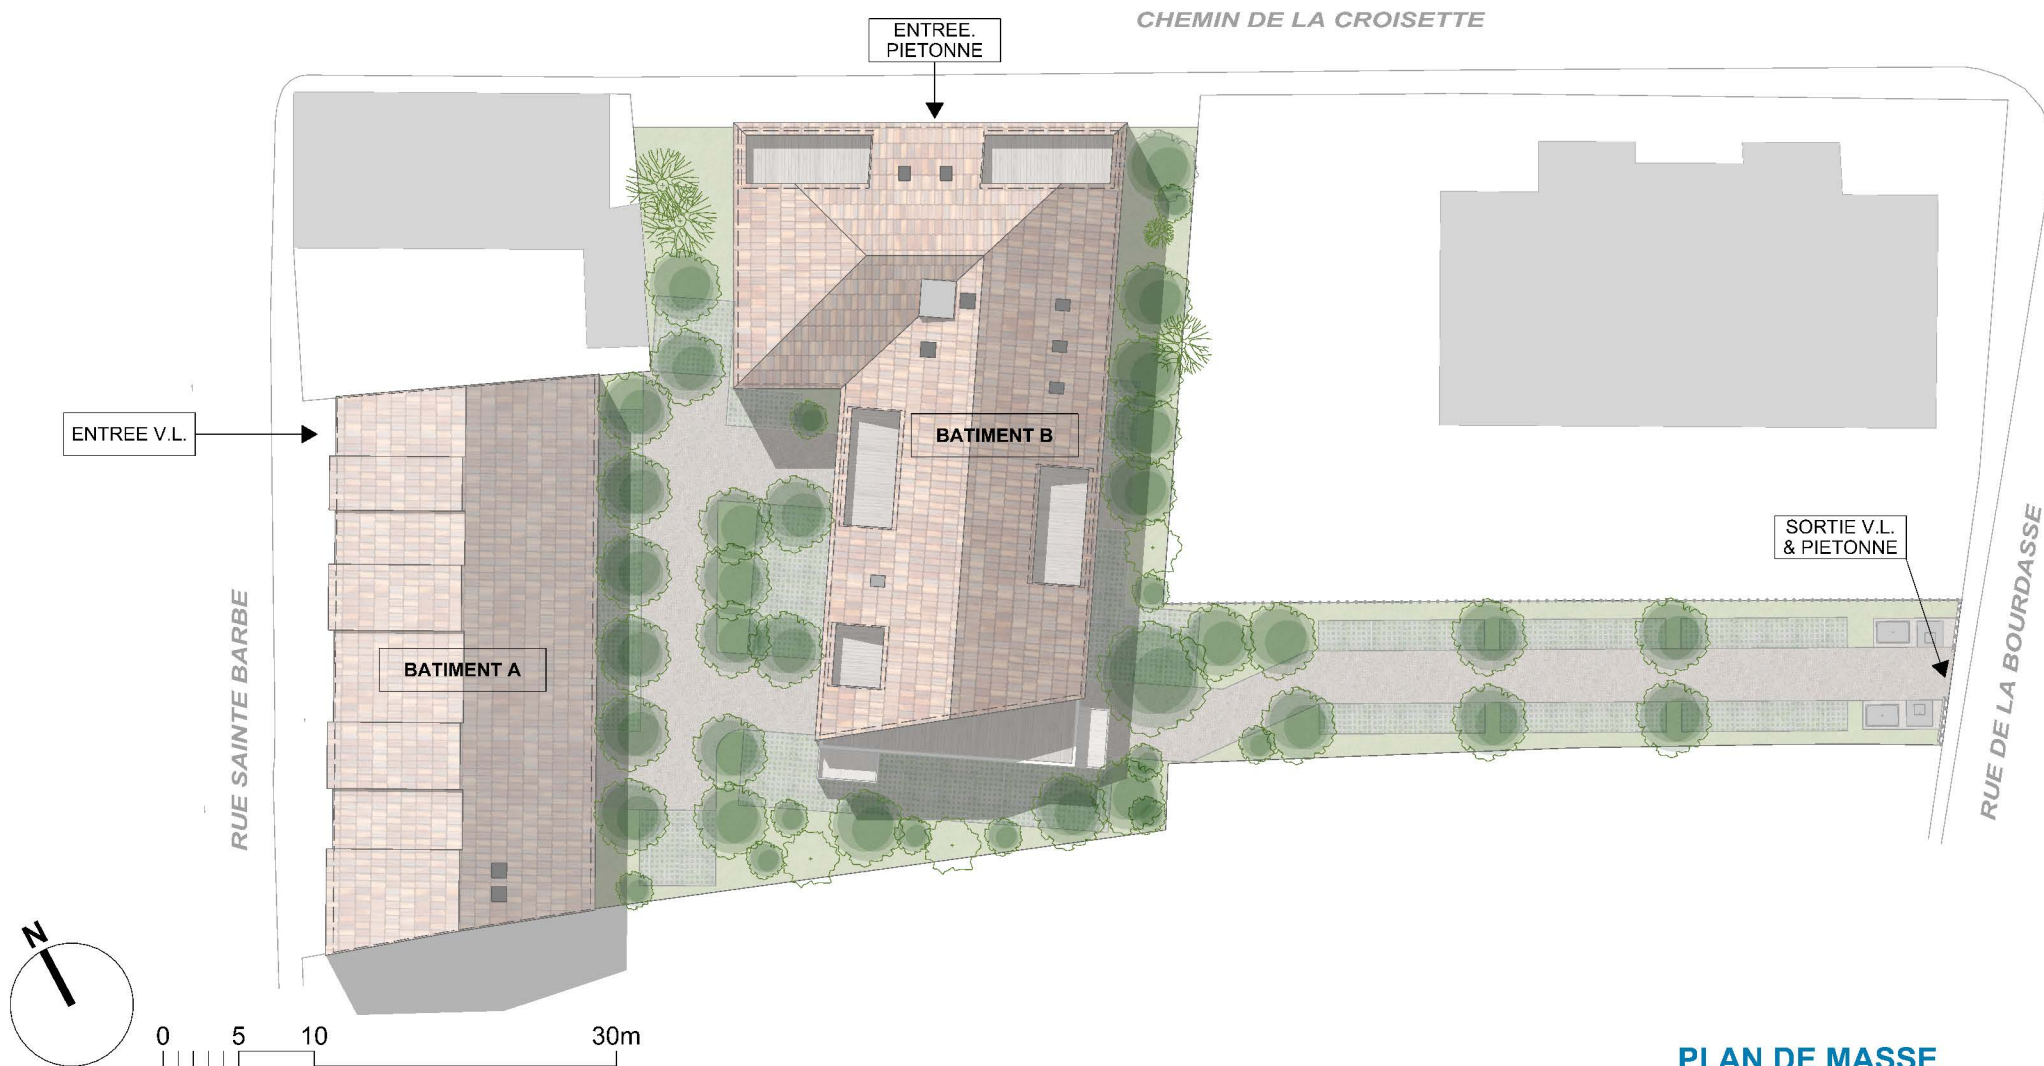

CARRERE

RESIDENCE NEVADA

Chemin de la Croisette
31 860 – PINS-JUSTARET

PLAN DE MASSE

Des modifications sont susceptibles d'être apportées sur ce plan, en fonction des nécessités techniques de la réalisation, tant en ce qui concerne les dimensions libres que l'équipement.
Les surfaces indiquées sont approximatives. Les retombées, soffites, faux plafonds, canalisations ainsi que l'emplacement des équipements ne sont pas tous figurés ou le sont à titre indicatif.